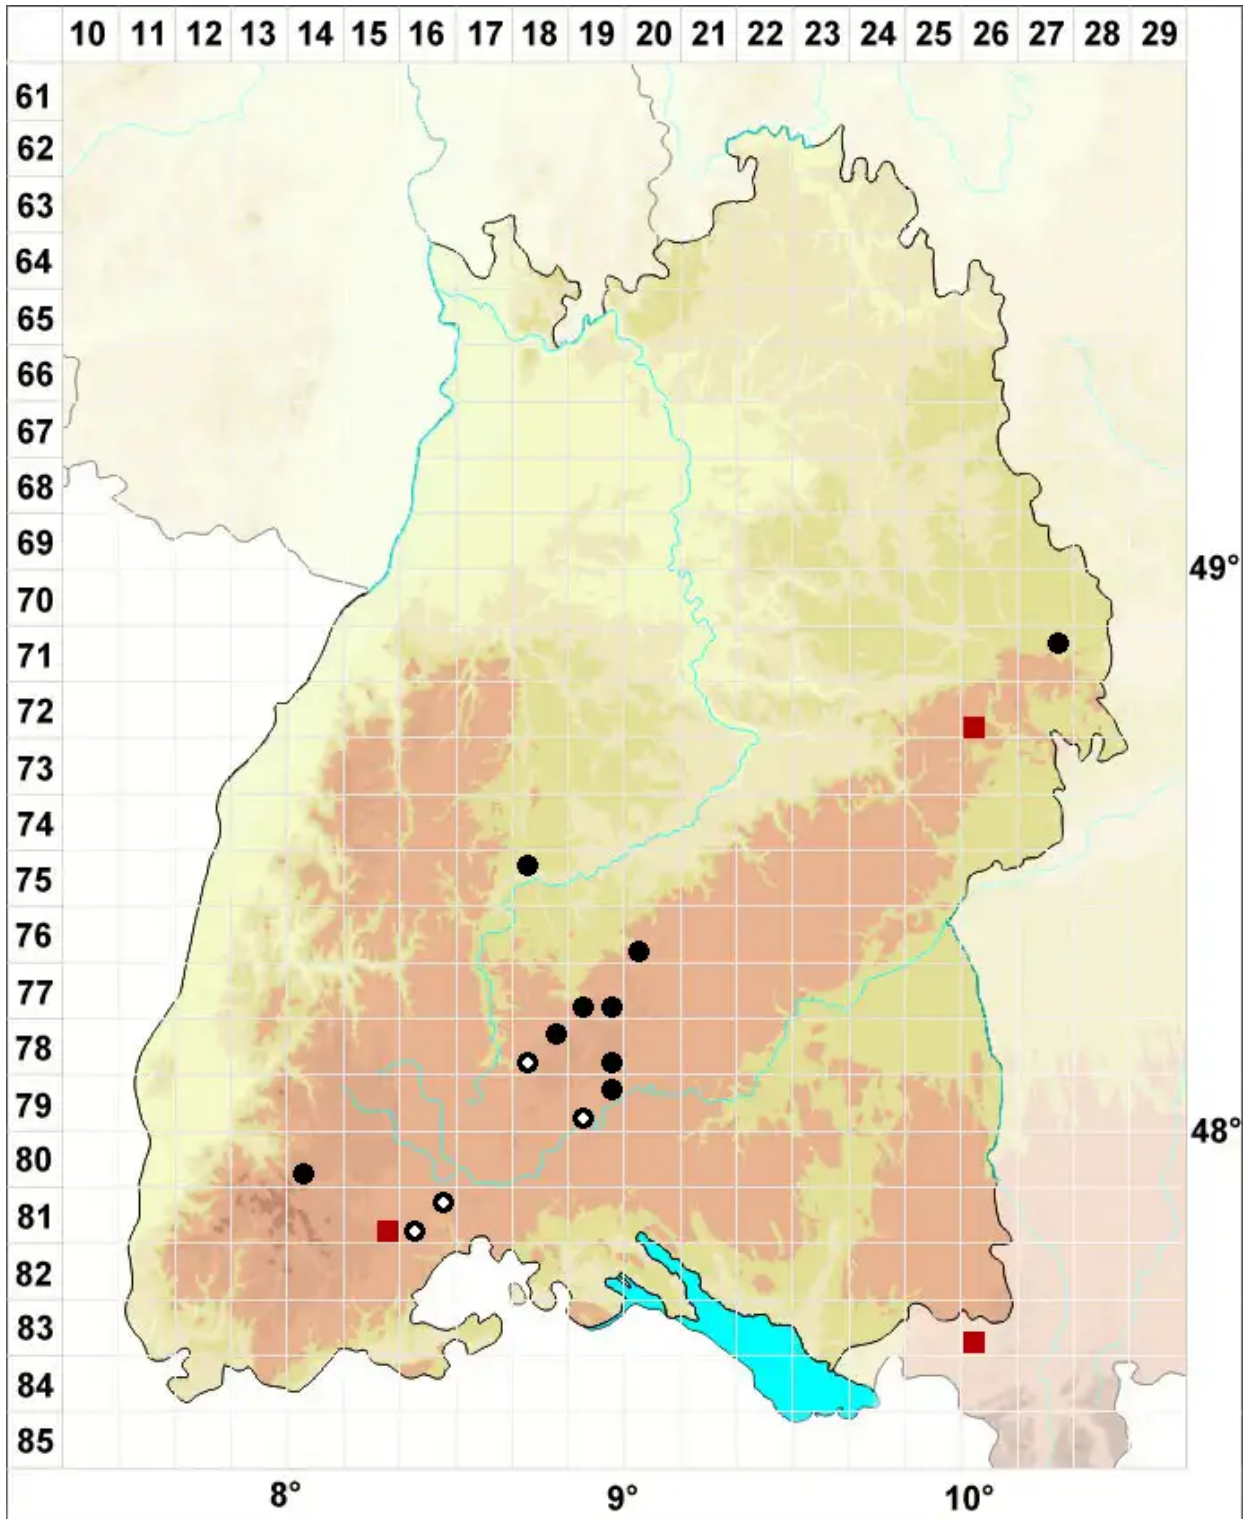

Platydictya jungermannioides (Brid.) H.A.Crum

Jungermanns Breitnetzmoos

Legende:

- Symbole:**
- Ausgefülltes Symbol:
Zeitraum von 1980 bis heute (Aktuelle Angabe)
 - Leeres Symbol:
Zeitraum vor 1980 (Altangabe)
 - Quadrat: Herbarbeleg