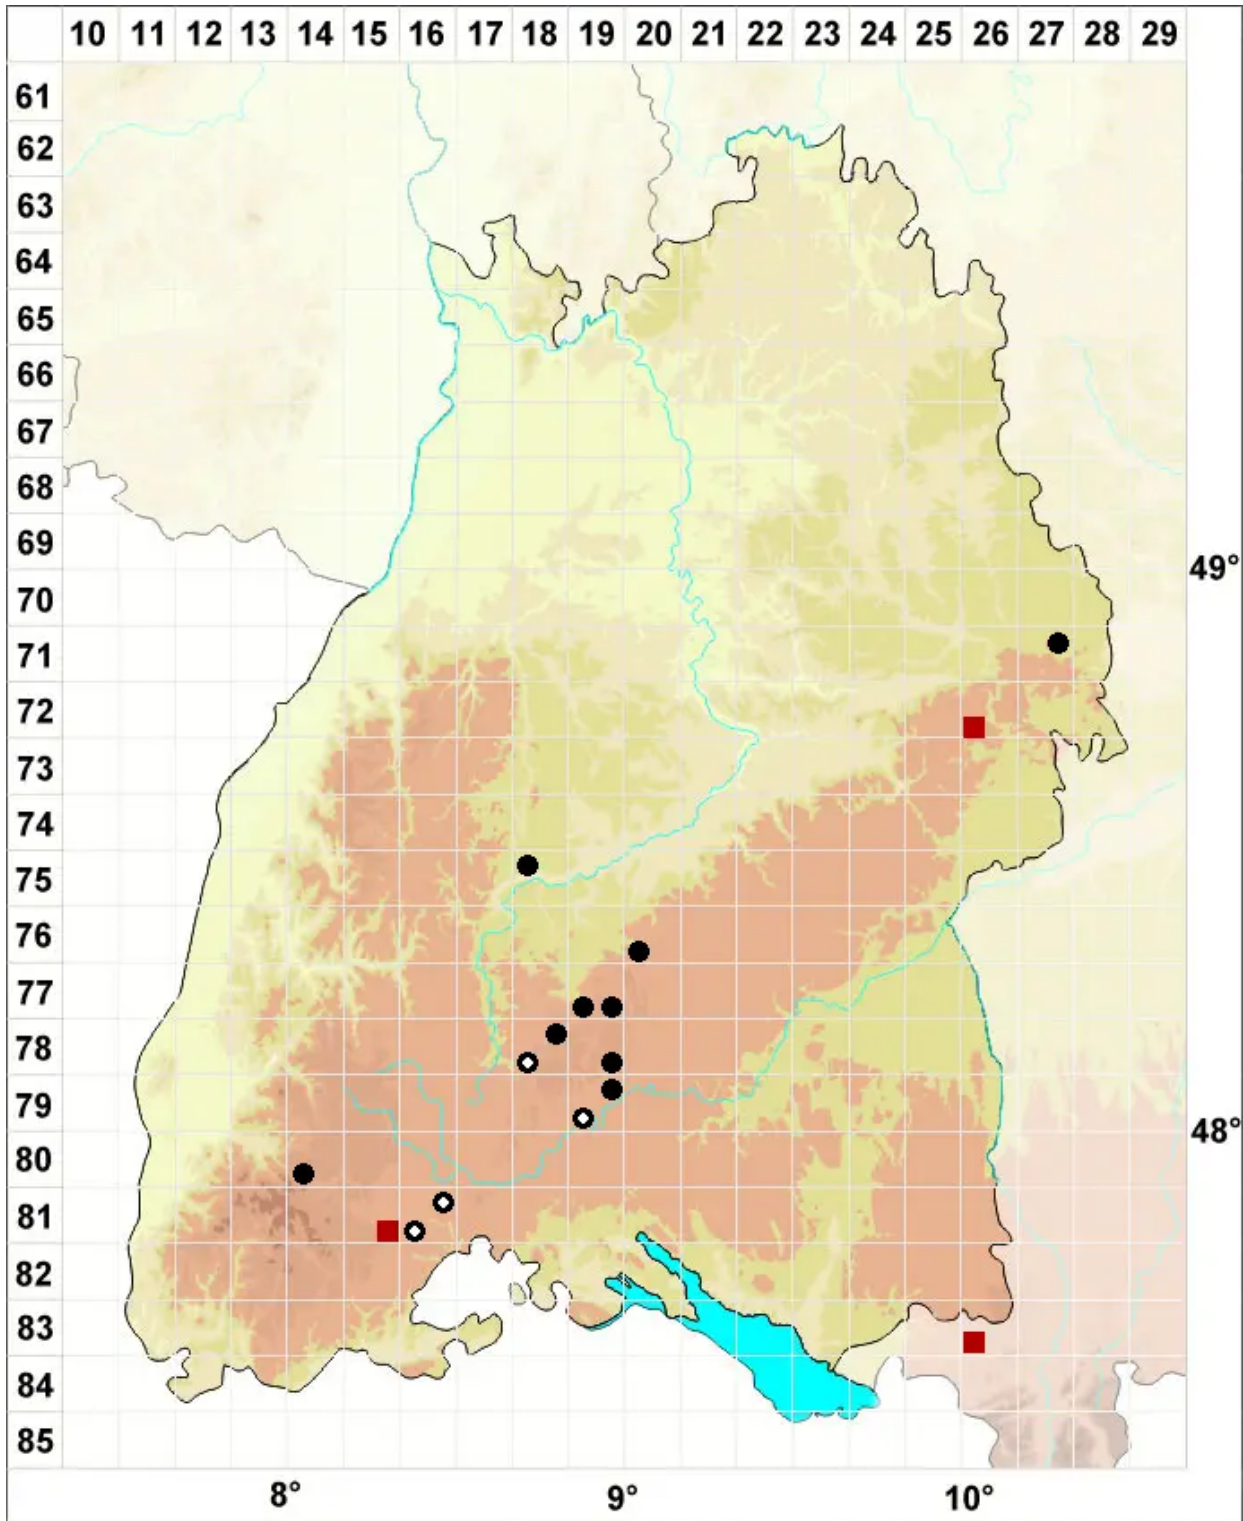

Platydictya jungermannioides (Brid.) H.A.Crum

Jungermanns Breitnetzmoos

Legende:

- Symbole:**
- Ausgefülltes Symbol:
Zeitraum von 1980 bis heute (Aktuelle Angabe)
 - Leeres Symbol:
Zeitraum vor 1980 (Altangabe)
 - Quadrat: Herbarbeleg