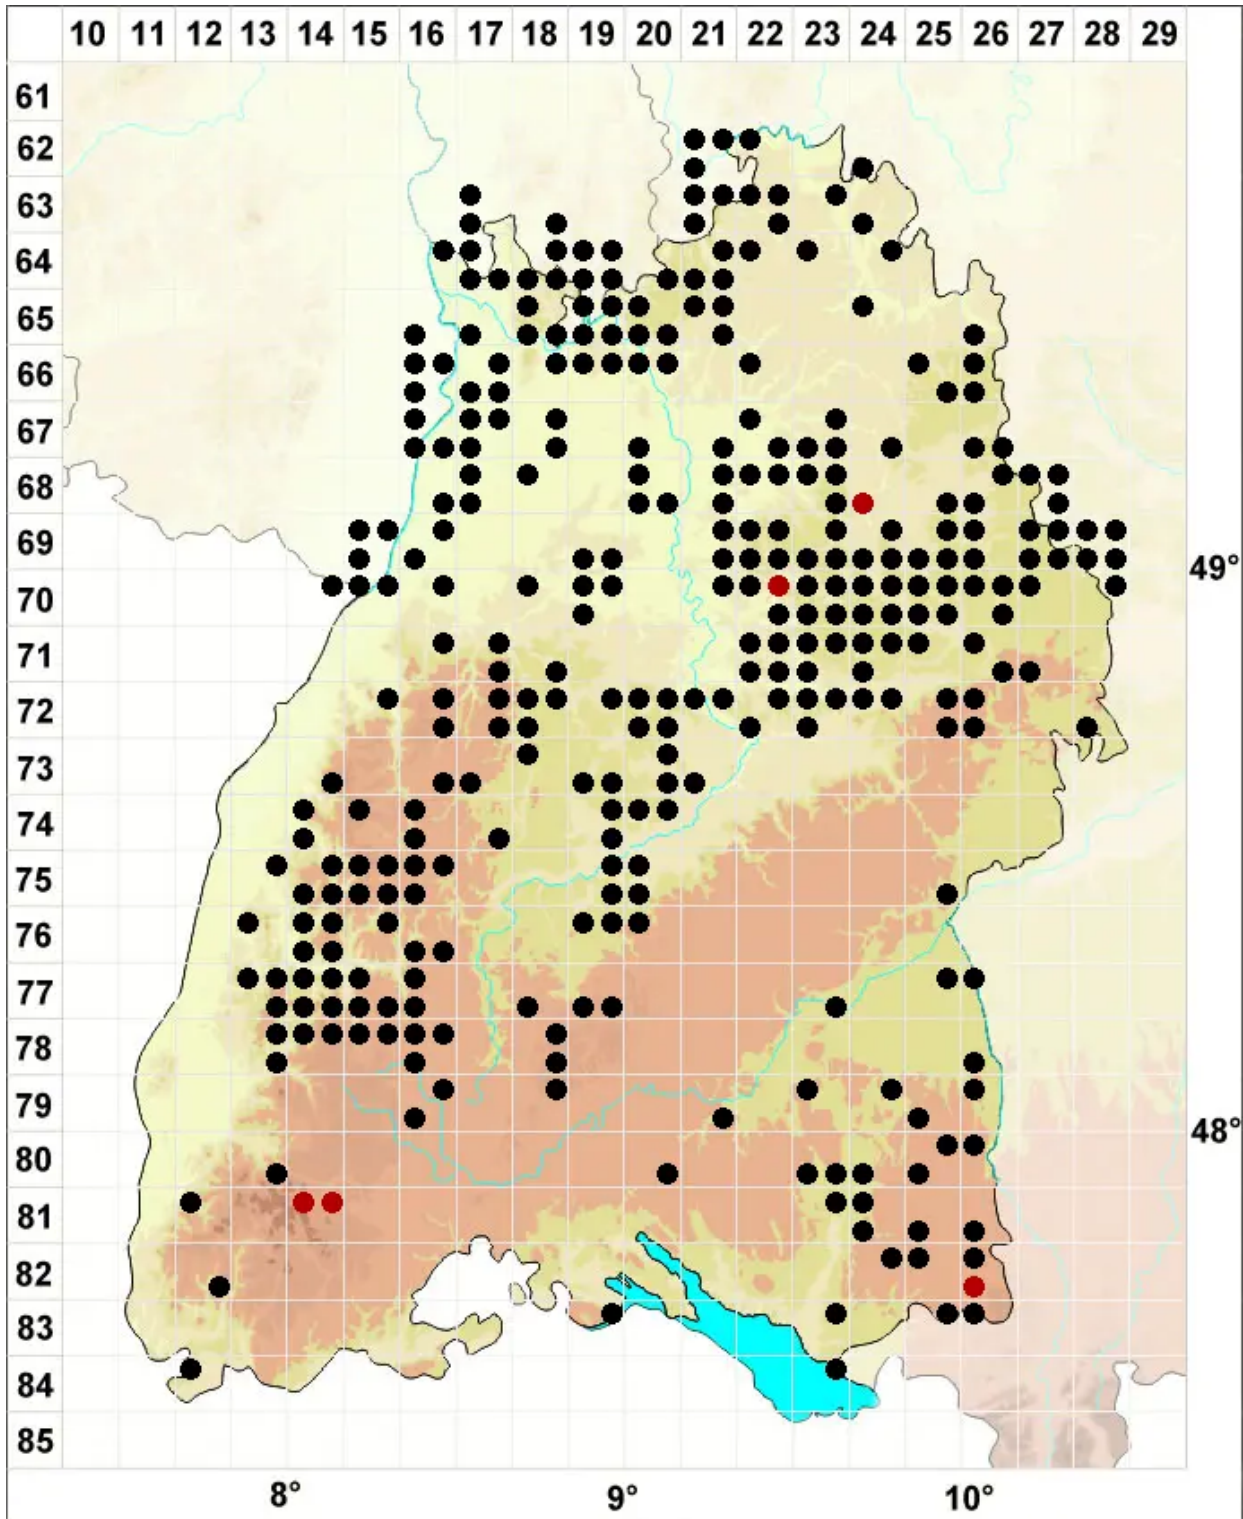

Hypnum jutlandicum Holmen & E. Warncke

Heide-Schlafmoos

Legende:

Symbole:

Ausgefülltes Symbol:
Zeitraum von 1980 bis heute (Aktuelle Angabe)

Leeres Symbol:
Zeitraum vor 1980 (Altangabe)

Quadrat: Herbarbeleg