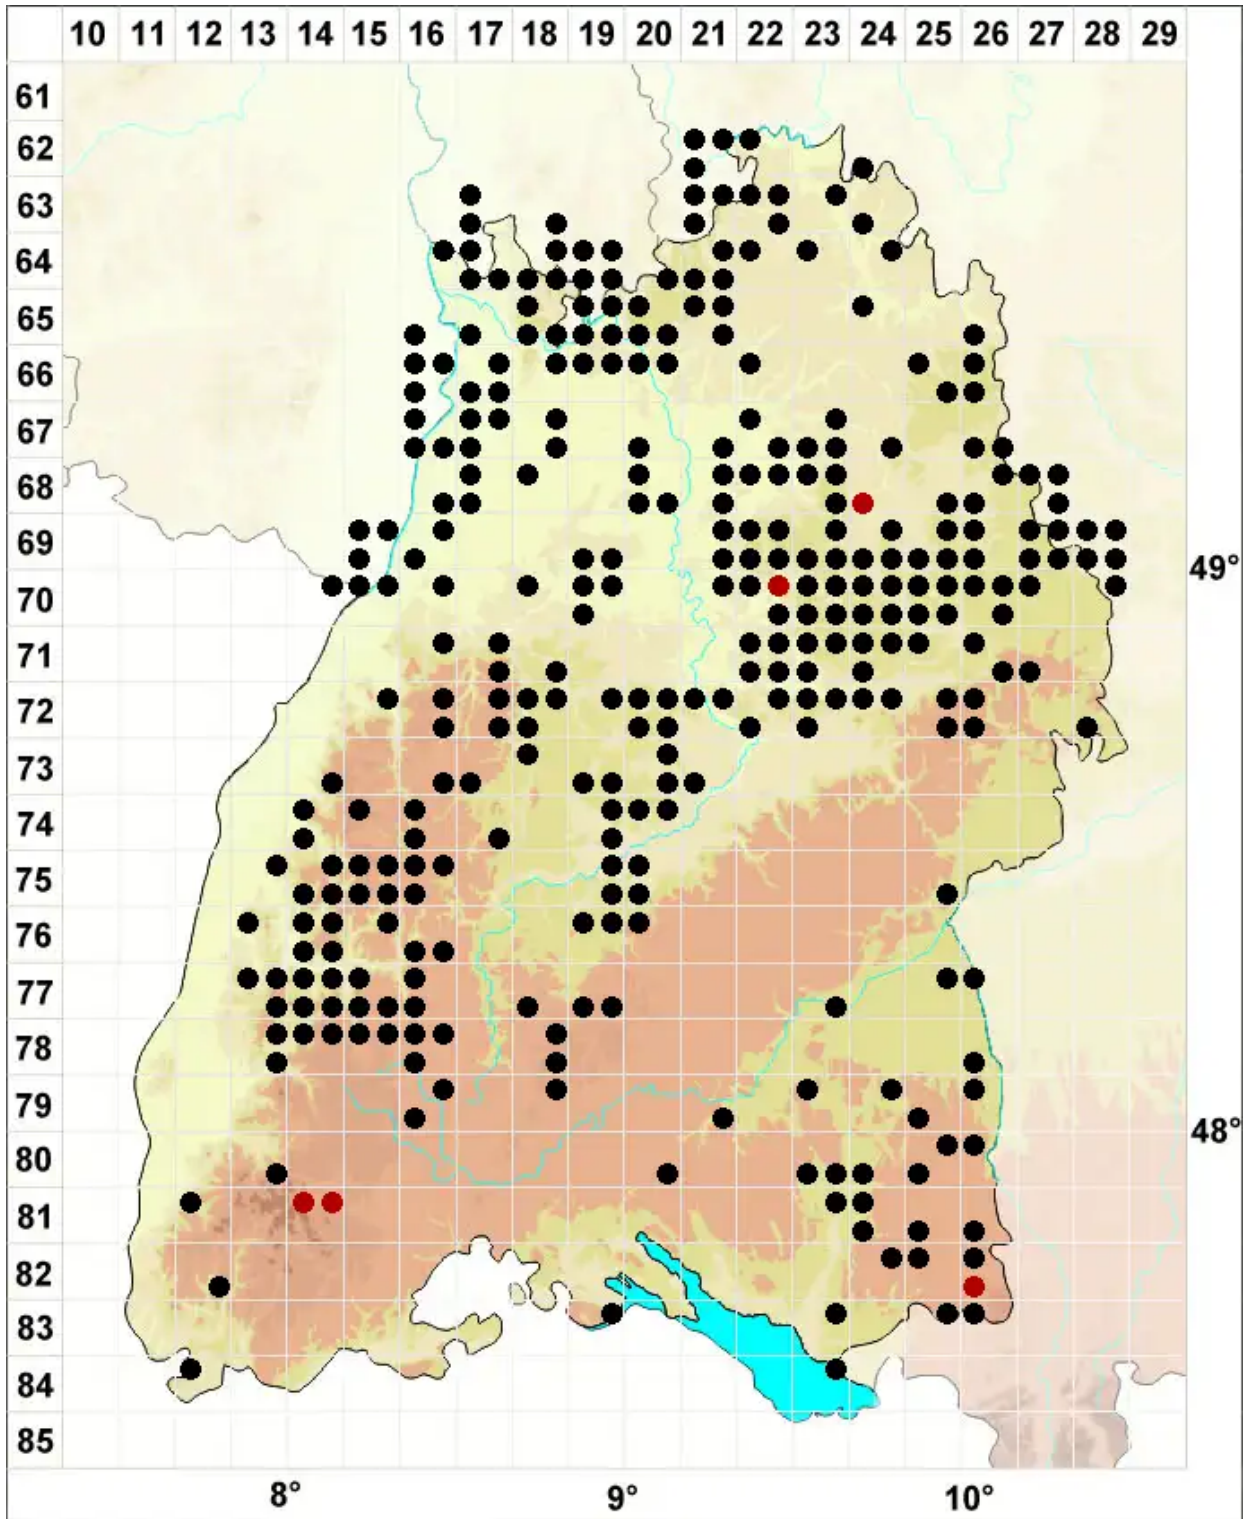

# Hypnum jutlandicum Holmen & E. Warncke

Heide-Schlafmoos

Legende:

**Symbole:**  
Ausgefülltes Symbol:  
Zeitraum von 1980 bis heute (Aktuelle Angabe)  
Leeres Symbol:  
Zeitraum vor 1980 (Altangabe)  
Quadrat: Herbarbeleg