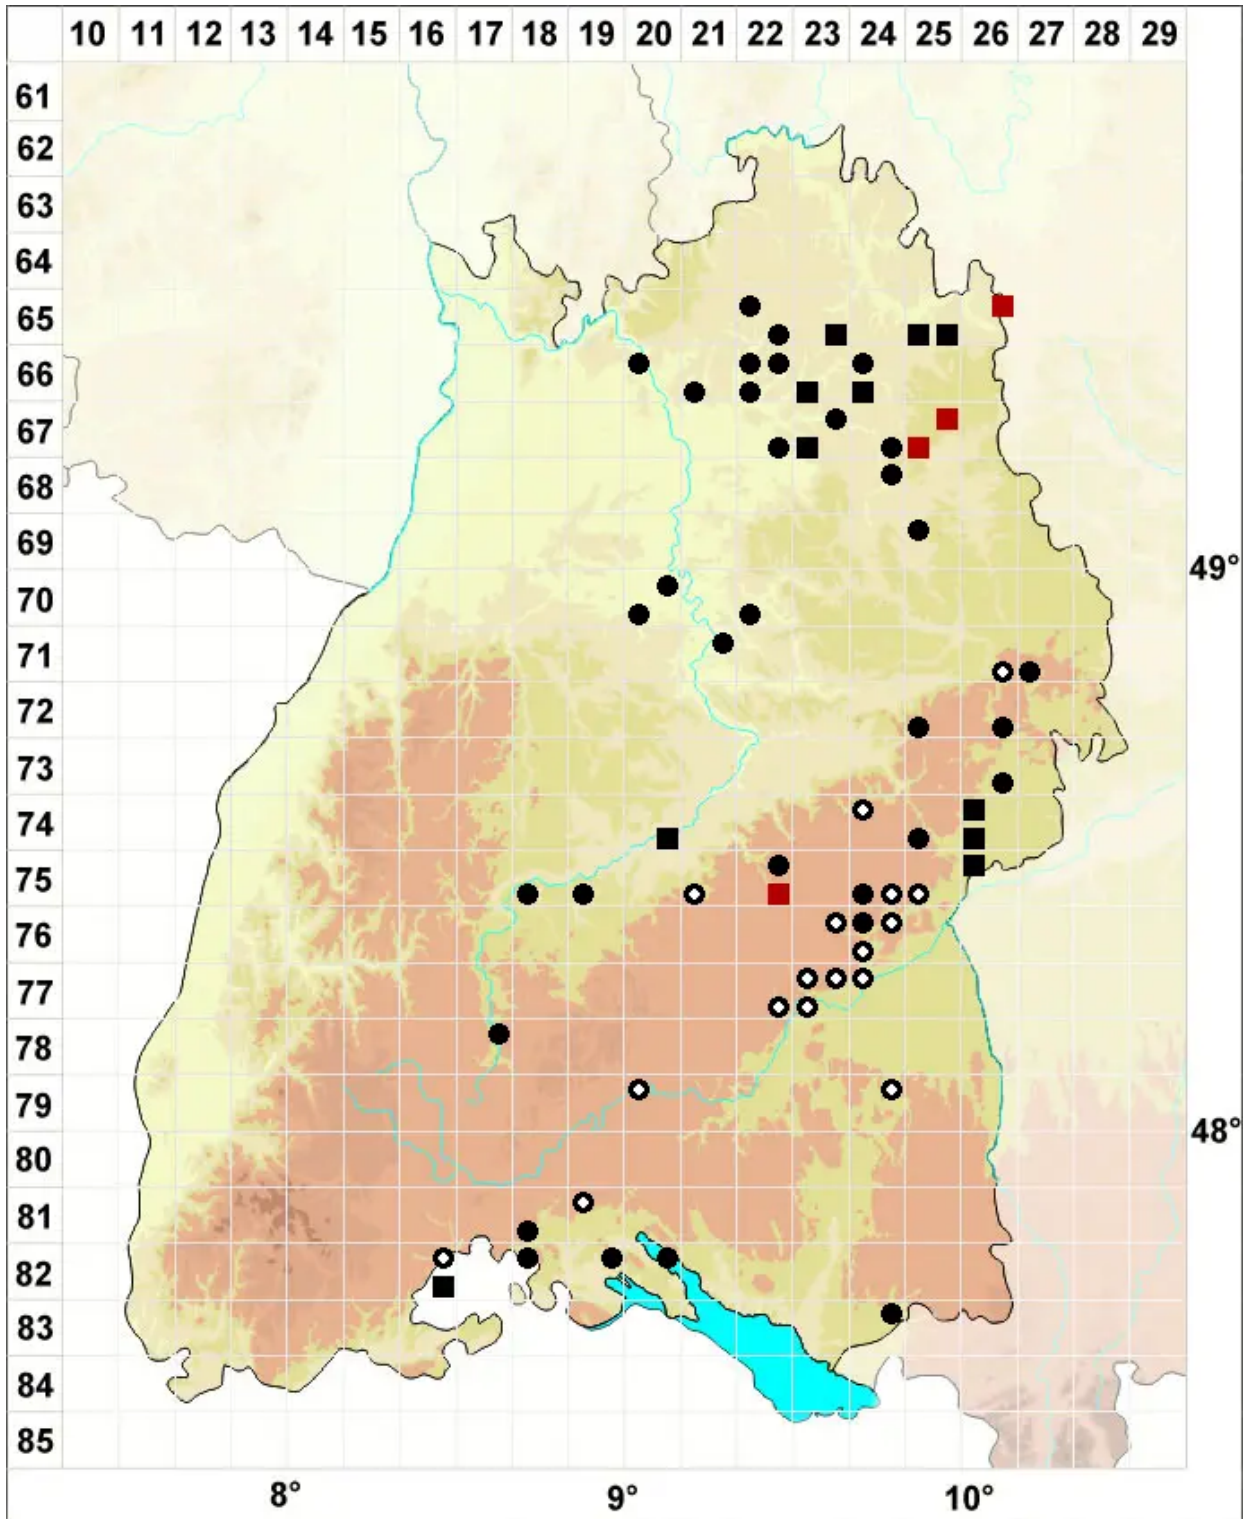

# Brachythecium laetum (Brid.) Schimp.

Kalk-Kurzbüchsenmoos

Legende:

- Symbole:**
- Ausgefülltes Symbol:  
Zeitraum von 1980 bis heute (Aktuelle Angabe)
  - Leeres Symbol:  
Zeitraum vor 1980 (Altangabe)
  - Quadrat: Herbarbeleg