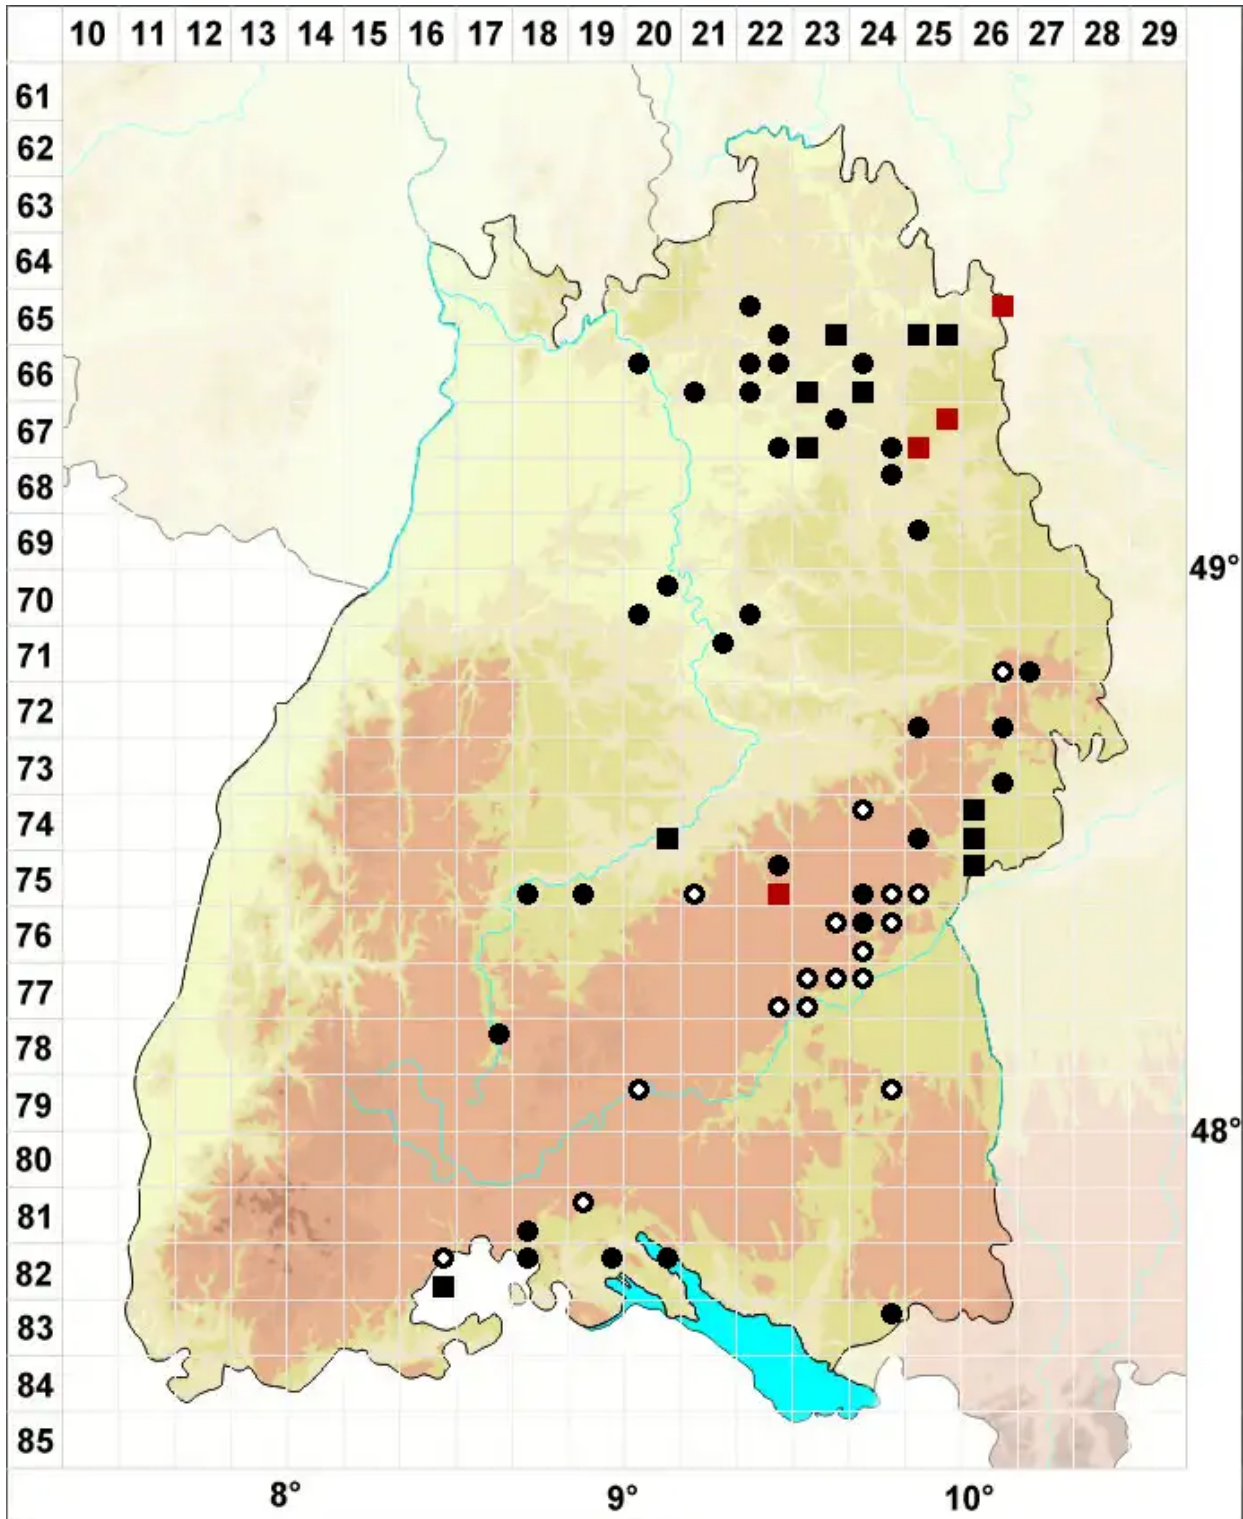

# Brachythecium laetum (Brid.) Schimp.

Kalk-Kurzbüchsenmoos

Legende:

- Symbole:**
- Ausgefülltes Symbol:  
Zeitraum von 1980 bis heute (Aktuelle Angabe)
  - Leeres Symbol:  
Zeitraum vor 1980 (Altangabe)
  - Quadrat: Herbarbeleg