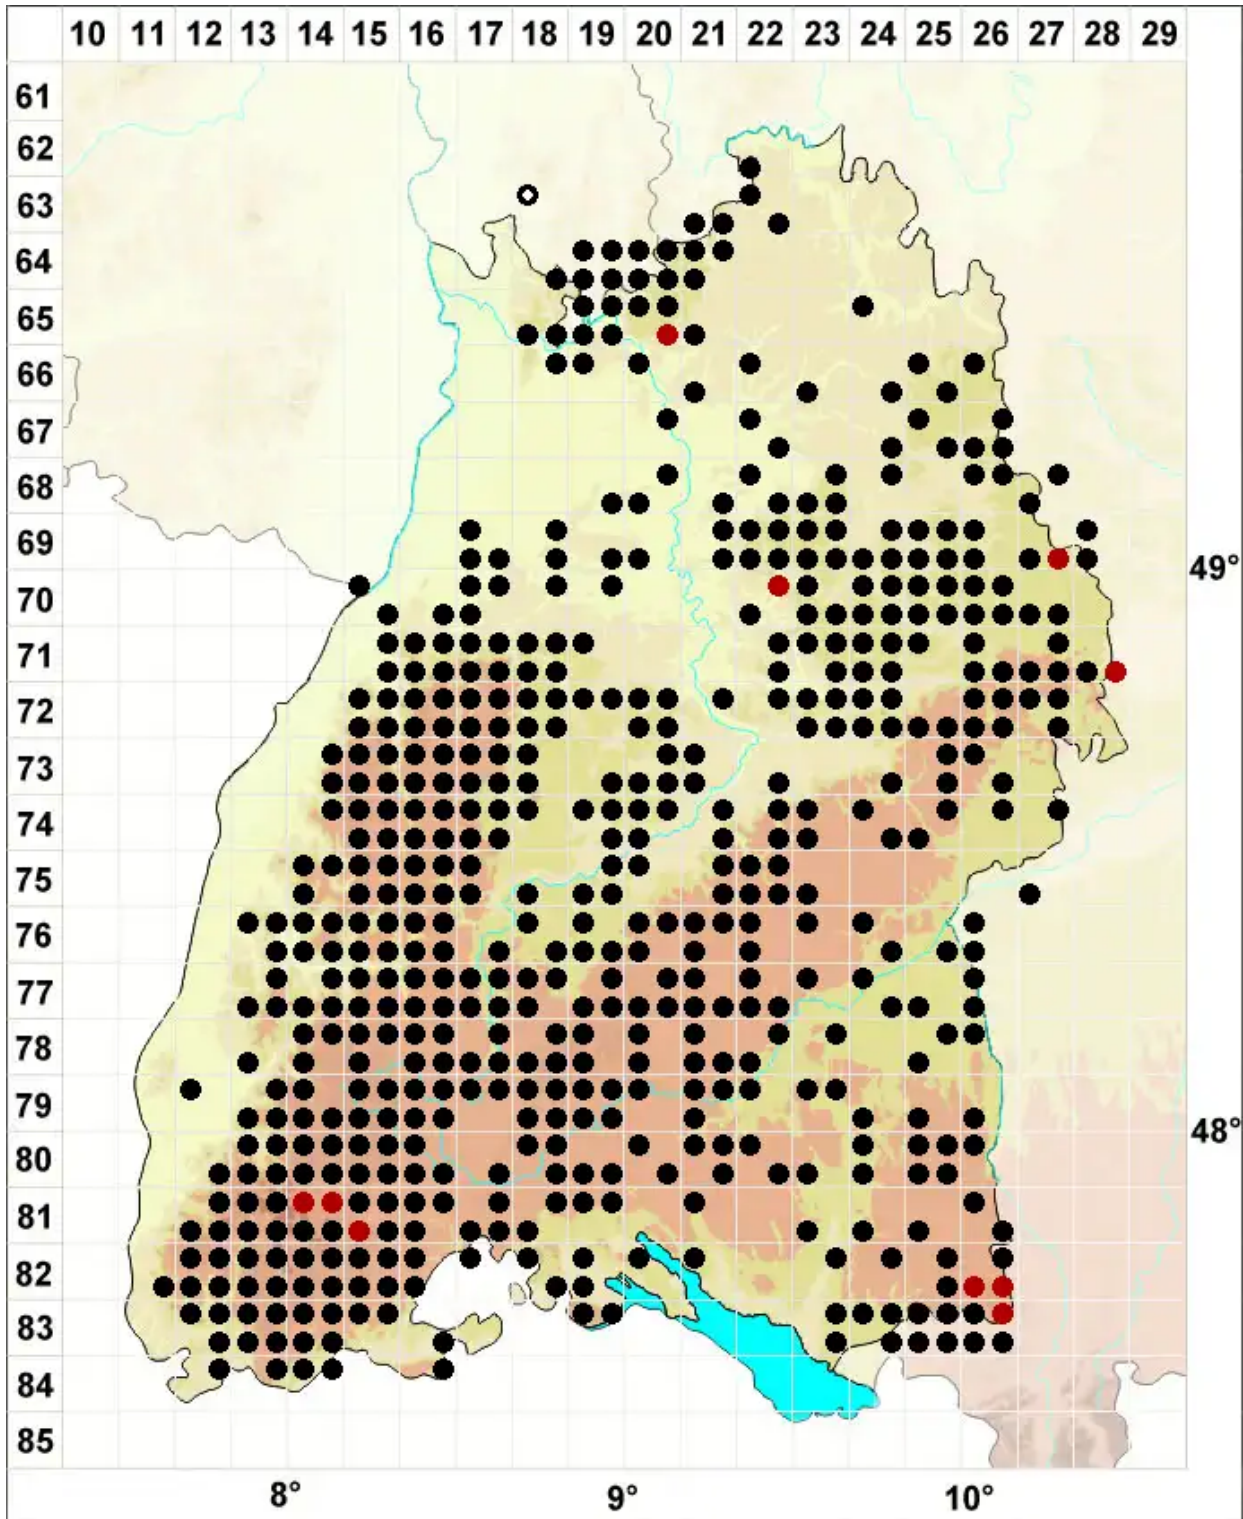

Rhytidiadelphus loreus (Hedw.) Warnst.

Schöner Runzelbruder, Riemenstengel-Kranzmoos, Schöner Runzelbruder

Legende:

Symbole:

Ausgefülltes Symbol:
Zeitraum von 1980 bis heute (Aktuelle Angabe)

Leeres Symbol:
Zeitraum vor 1980 (Altangabe)

Quadrat: Herbarbeleg