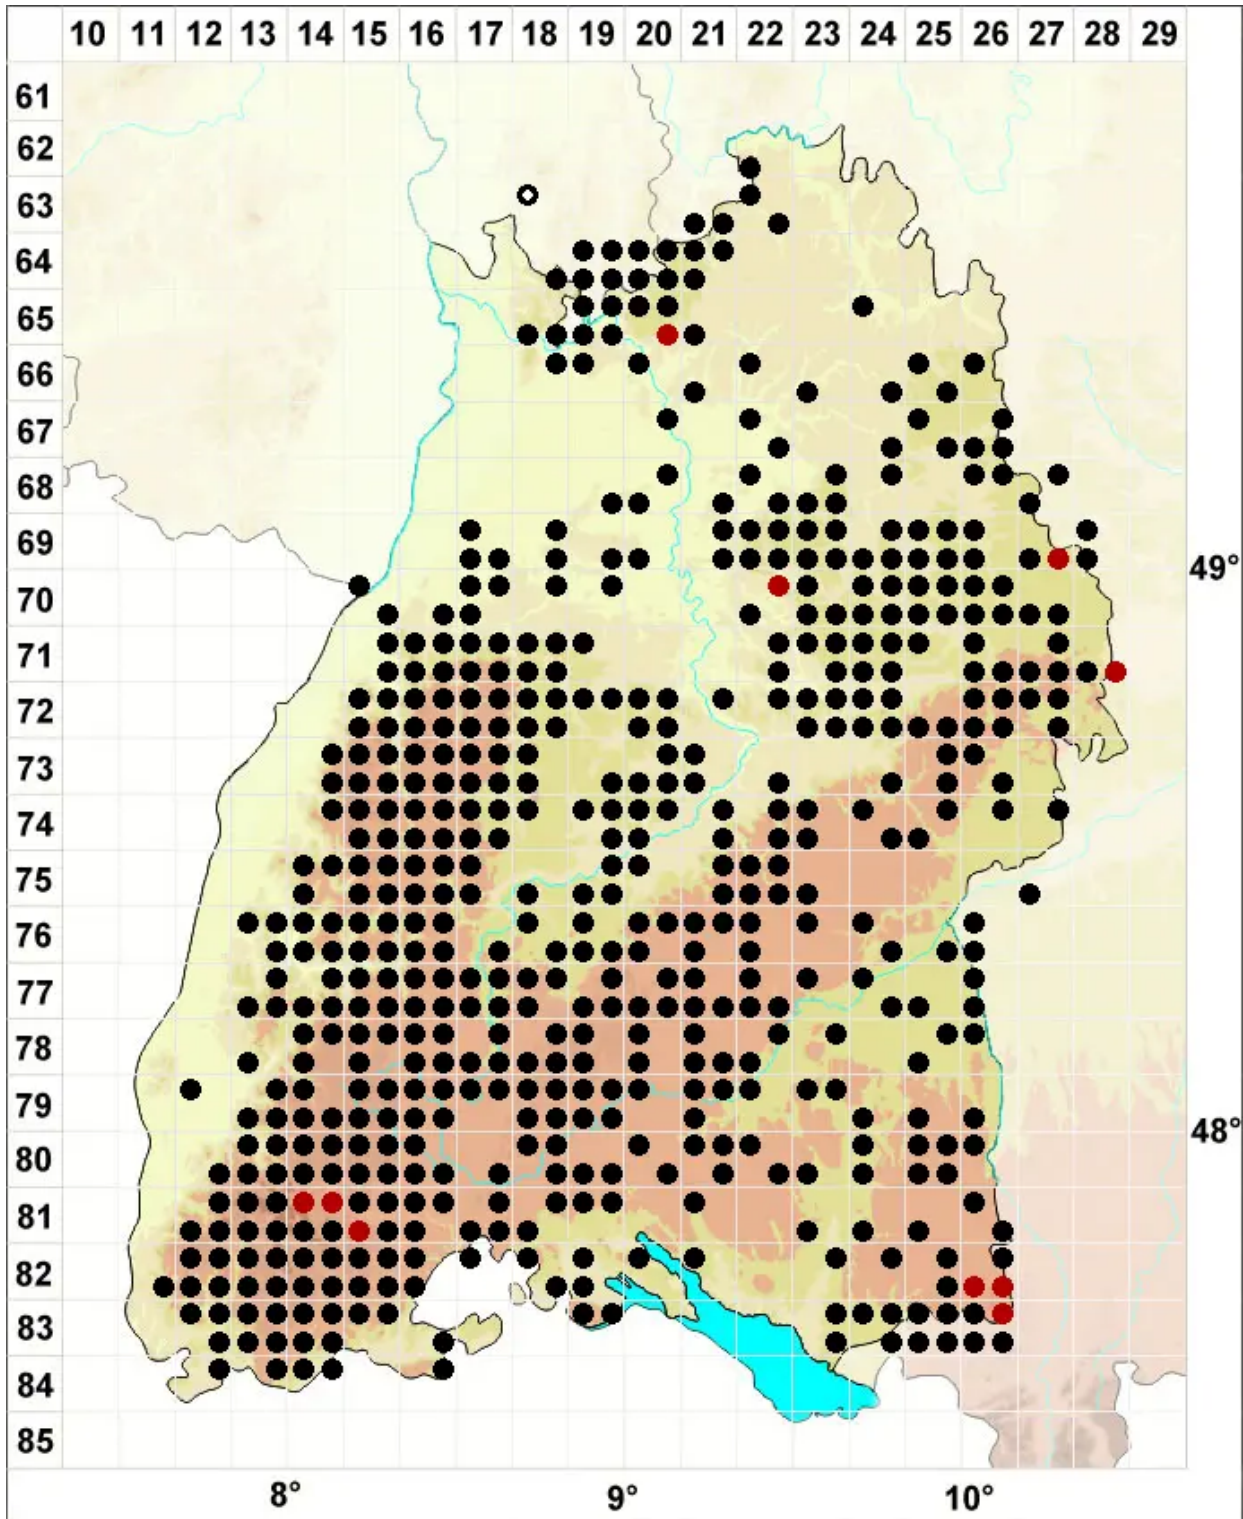

# Rhytidiadelphus loreus (Hedw.) Warnst.

Schöner Runzelbruder, Riemenstengel-Kranzmoos, Schöner Runzelbruder

Legende:

**Symbole:**

Ausgefülltes Symbol:  
Zeitraum von 1980 bis heute (Aktuelle Angabe)

Leeres Symbol:  
Zeitraum vor 1980 (Altangabe)

Quadrat: Herbarbeleg