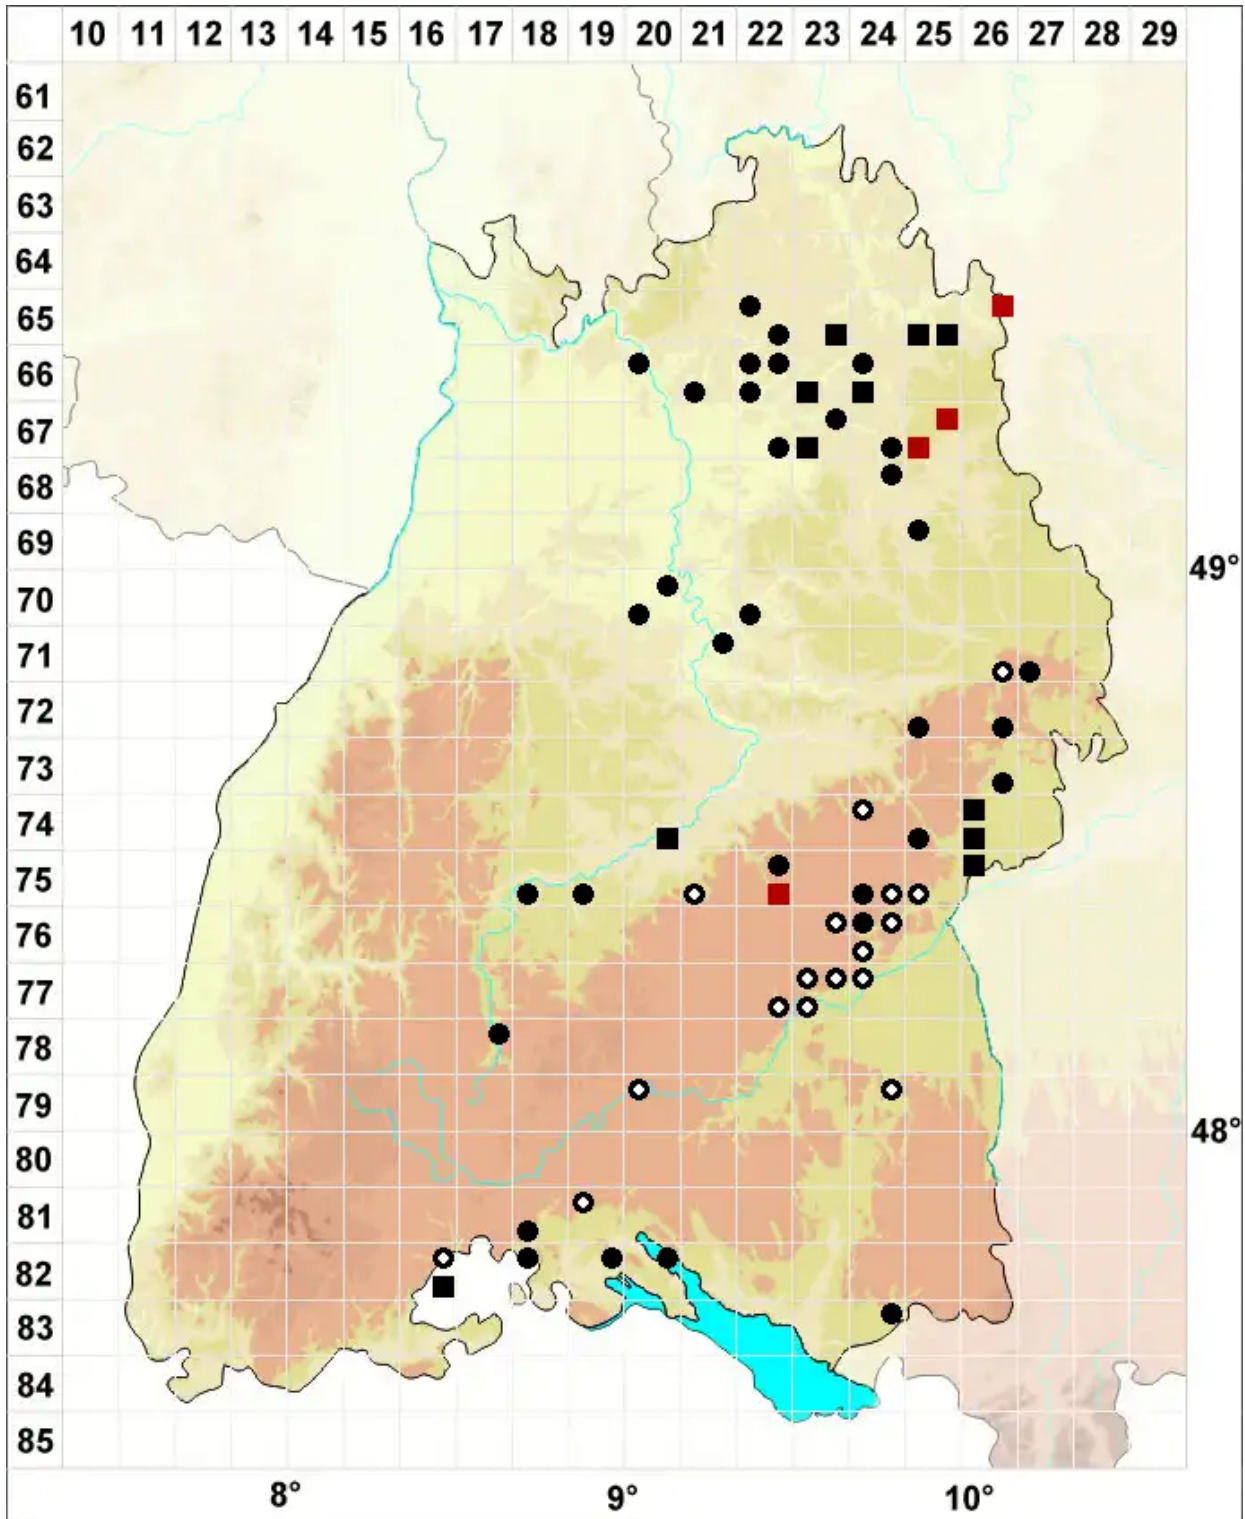

Brachythecium laetum (Brid.) Schimp.

Kalk-Kurzbüchsenmoos

Legende:

- Symbole:**
Ausgefülltes Symbol:
Zeitraum von 1980 bis heute (Aktuelle Angabe)
Leeres Symbol:
Zeitraum vor 1980 (Altangabe)
Quadrat: Herbarbeleg