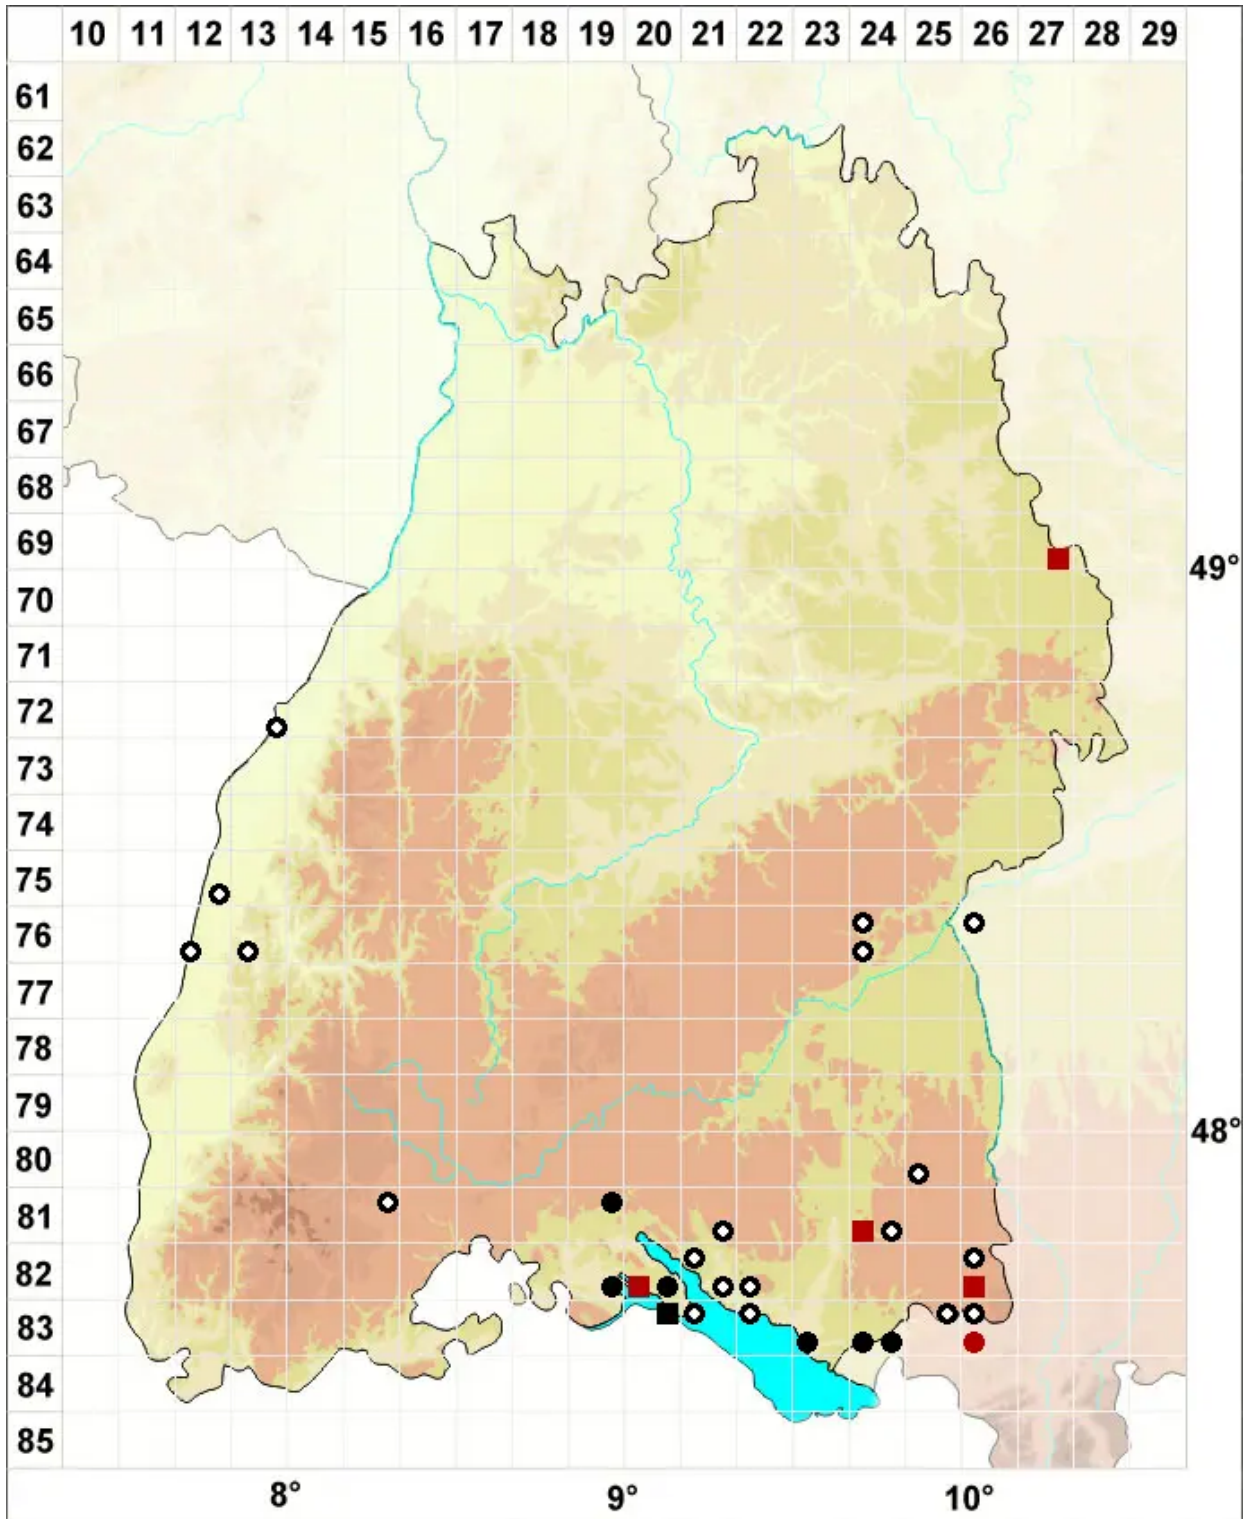

Drepanocladus lycopodioides (Brid.) Warnst.

Bärlapp-Scheinschönmoos, Bärlapp-Sichelmoos

Legende:

- Symbole:**
- Ausgefülltes Symbol:
Zeitraum von 1980 bis heute (Aktuelle Angabe)
 - Leeres Symbol:
Zeitraum vor 1980 (Altangabe)
 - Quadrat: Herbarbeleg