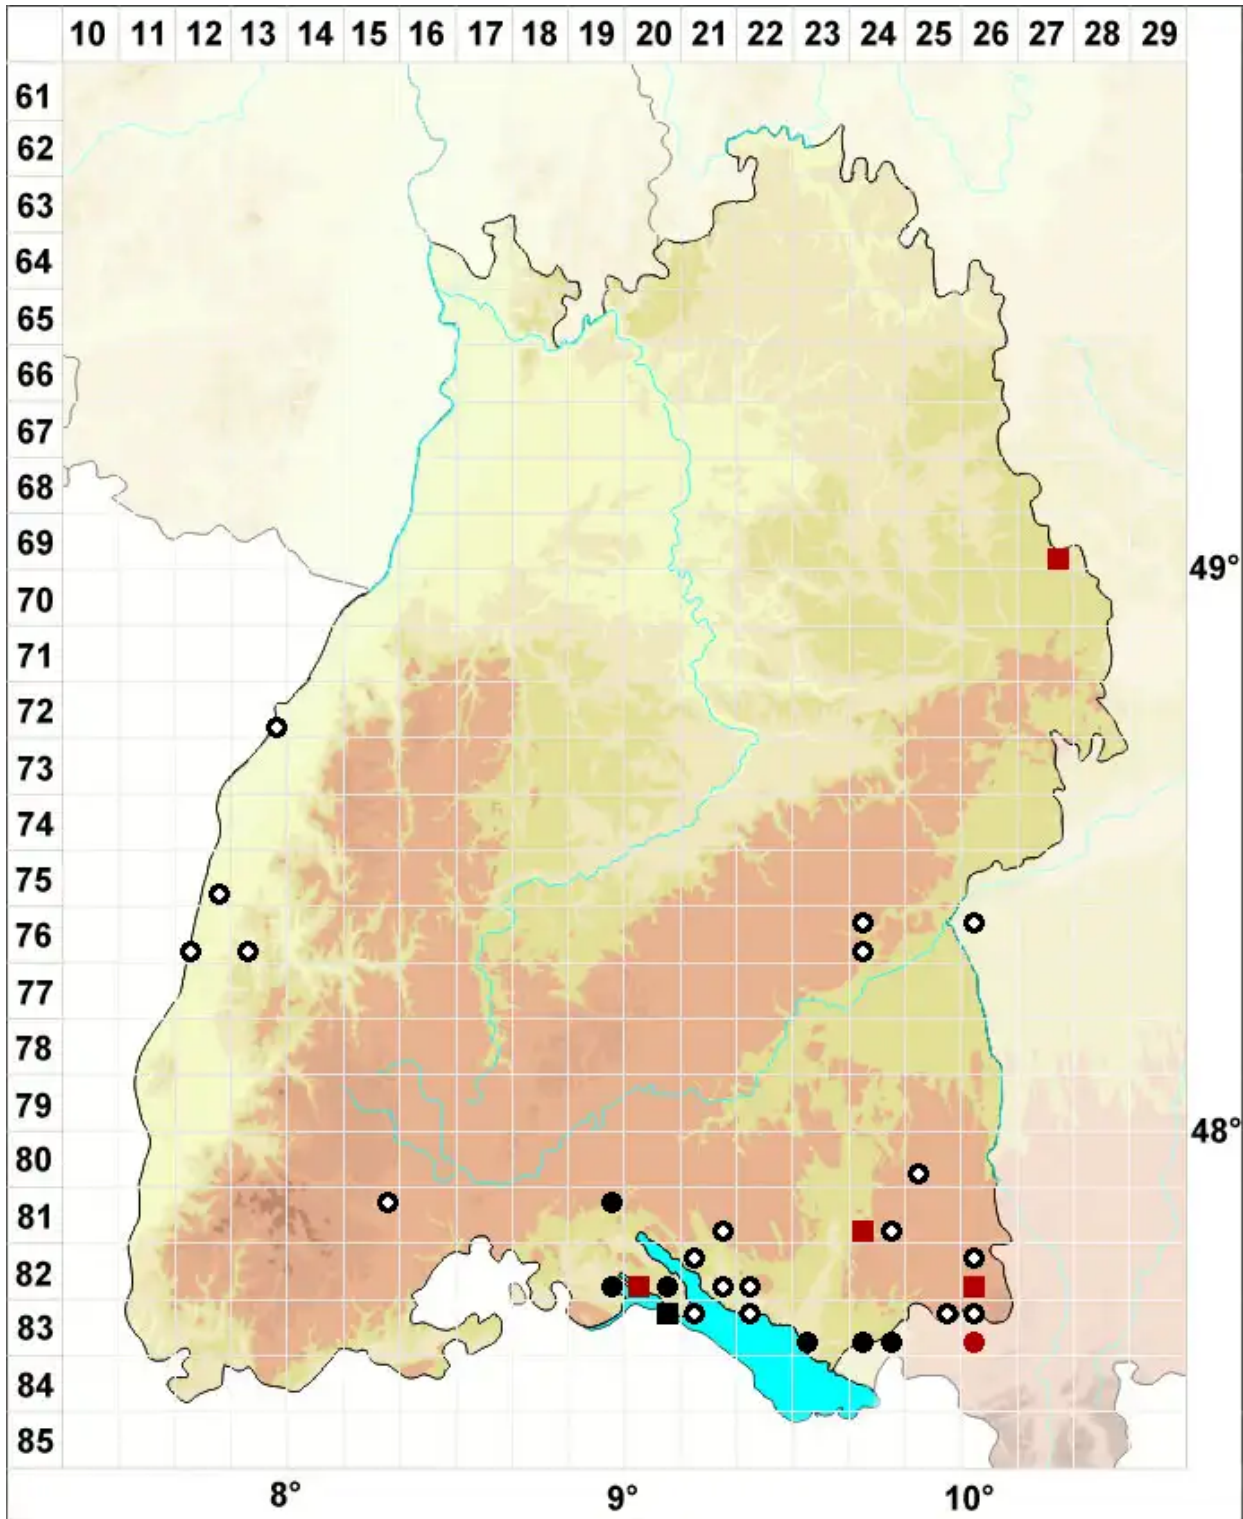

Drepanocladus lycopodioides (Brid.) Warnst.

Bärlapp-Scheinschönmoos, Bärlapp-Sichelmoos

Legende:

Symbole:

Ausgefülltes Symbol:
Zeitraum von 1980 bis heute (Aktuelle Angabe)

Leeres Symbol:
Zeitraum vor 1980 (Altangabe)

Quadrat: Herbarbeleg