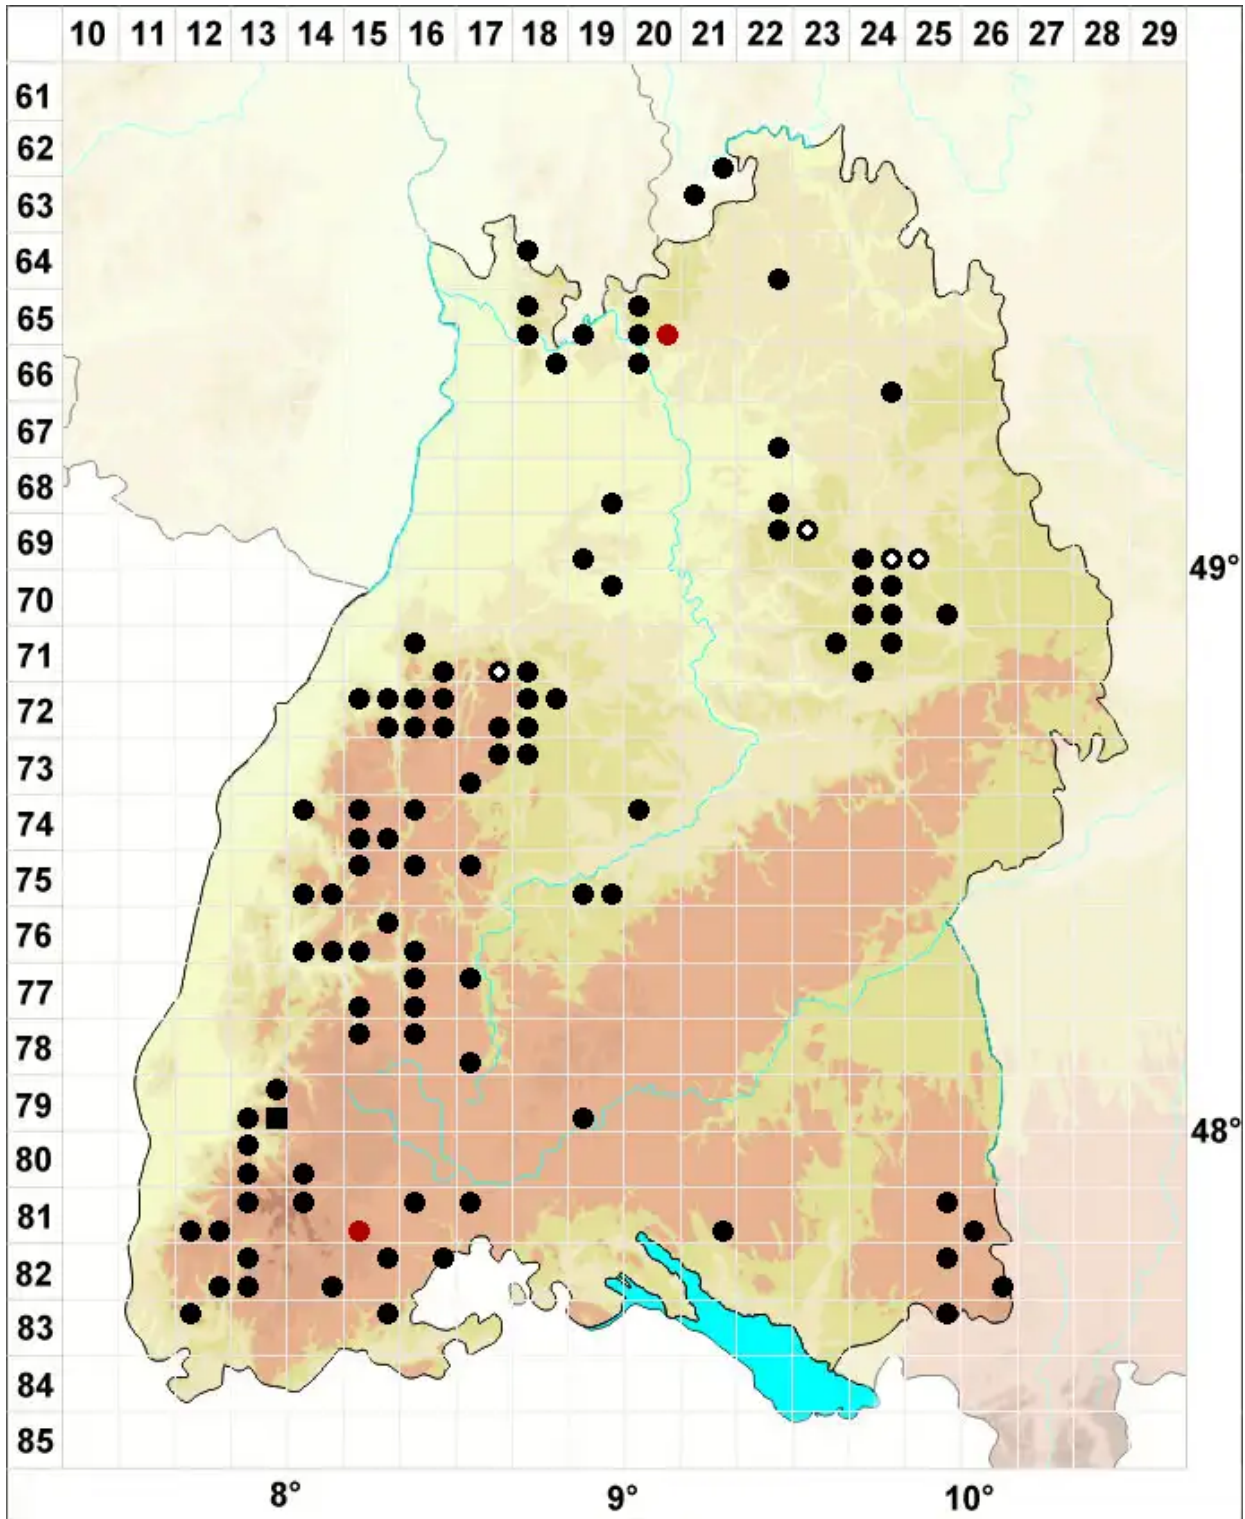

Hypnum andoi A.J.E.Sm.

Warzendeckel-Schlafmoos, Warzen-Schlafmoos

Legende:

- Symbole:**
Ausgefülltes Symbol:
Zeitraum von 1980 bis heute (Aktuelle Angabe)
Leeres Symbol:
Zeitraum vor 1980 (Altangabe)
Quadrat: Herbarbeleg