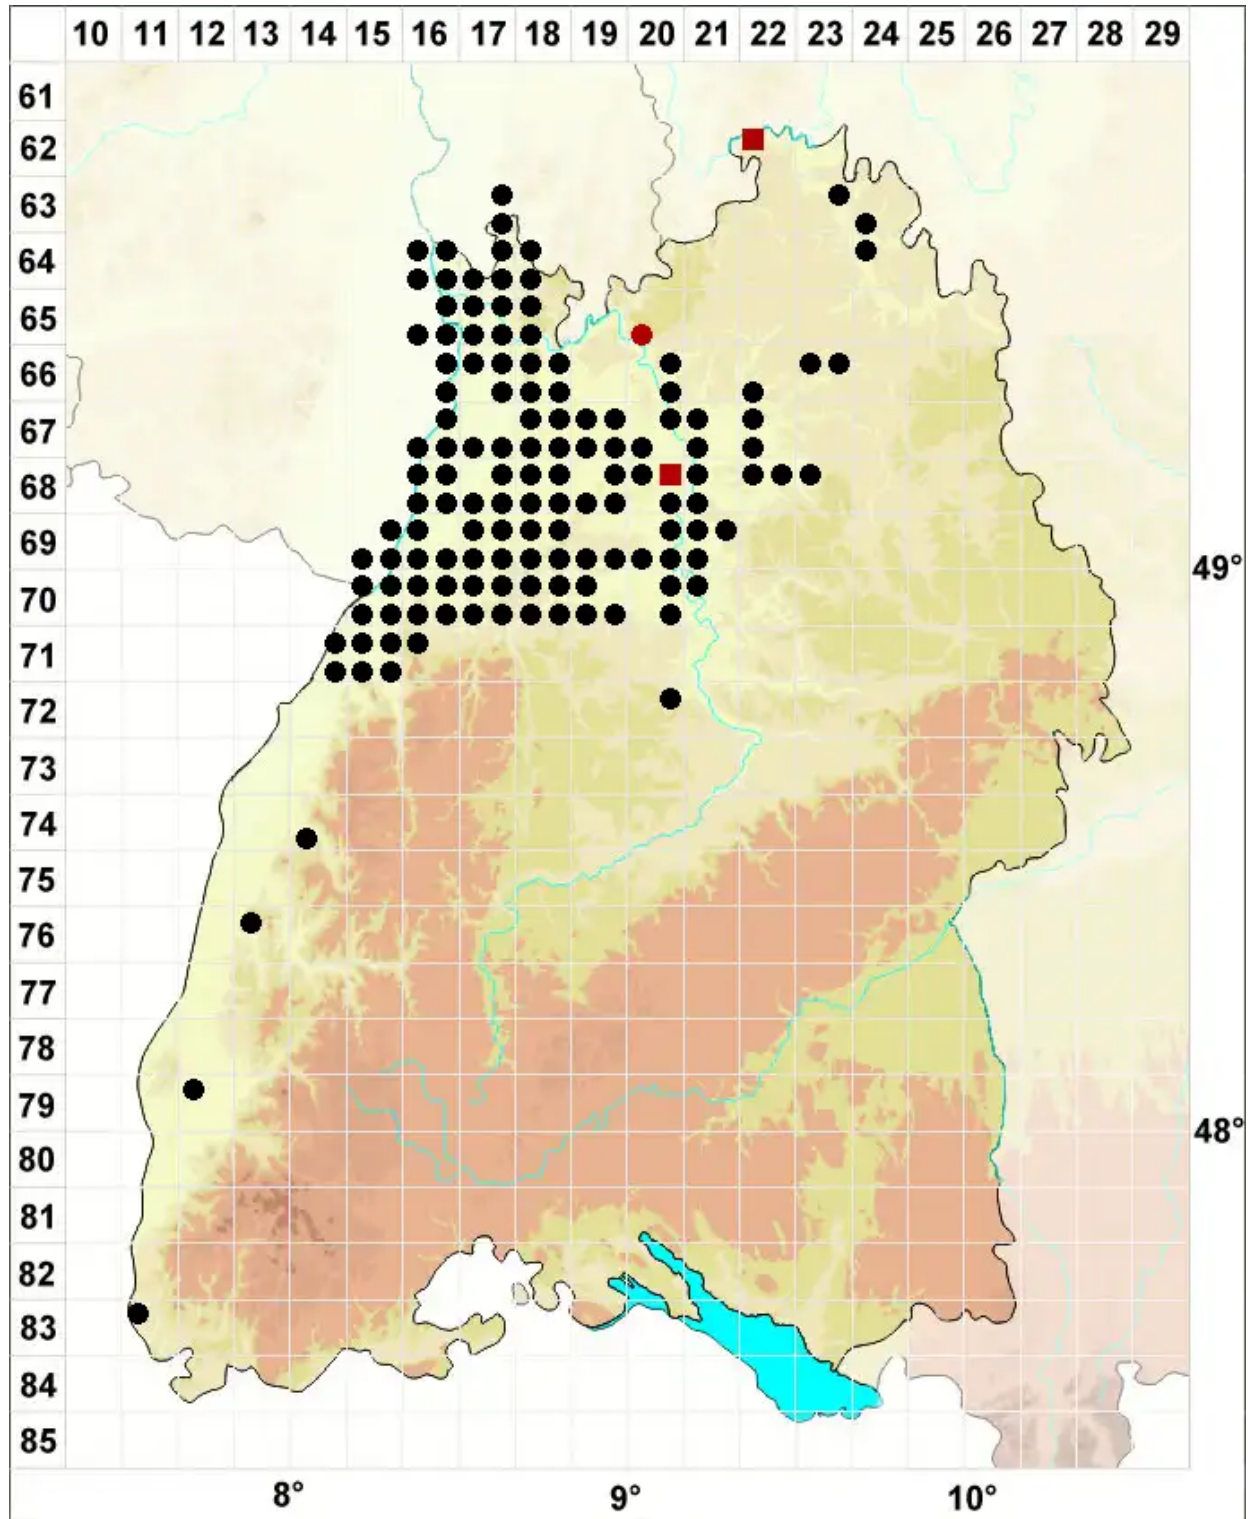

Rhynchostegium megapolitanum (Blandow ex F.Weber & D.M)

Wärmeliebendes Schnabeldeckelmoos

Legende:

- Symbole:**
- Ausgefülltes Symbol:
Zeitraum von 1980 bis heute (Aktuelle Angabe)
 - Leeres Symbol:
Zeitraum vor 1980 (Altangabe)
 - Quadrat: Herbarbeleg