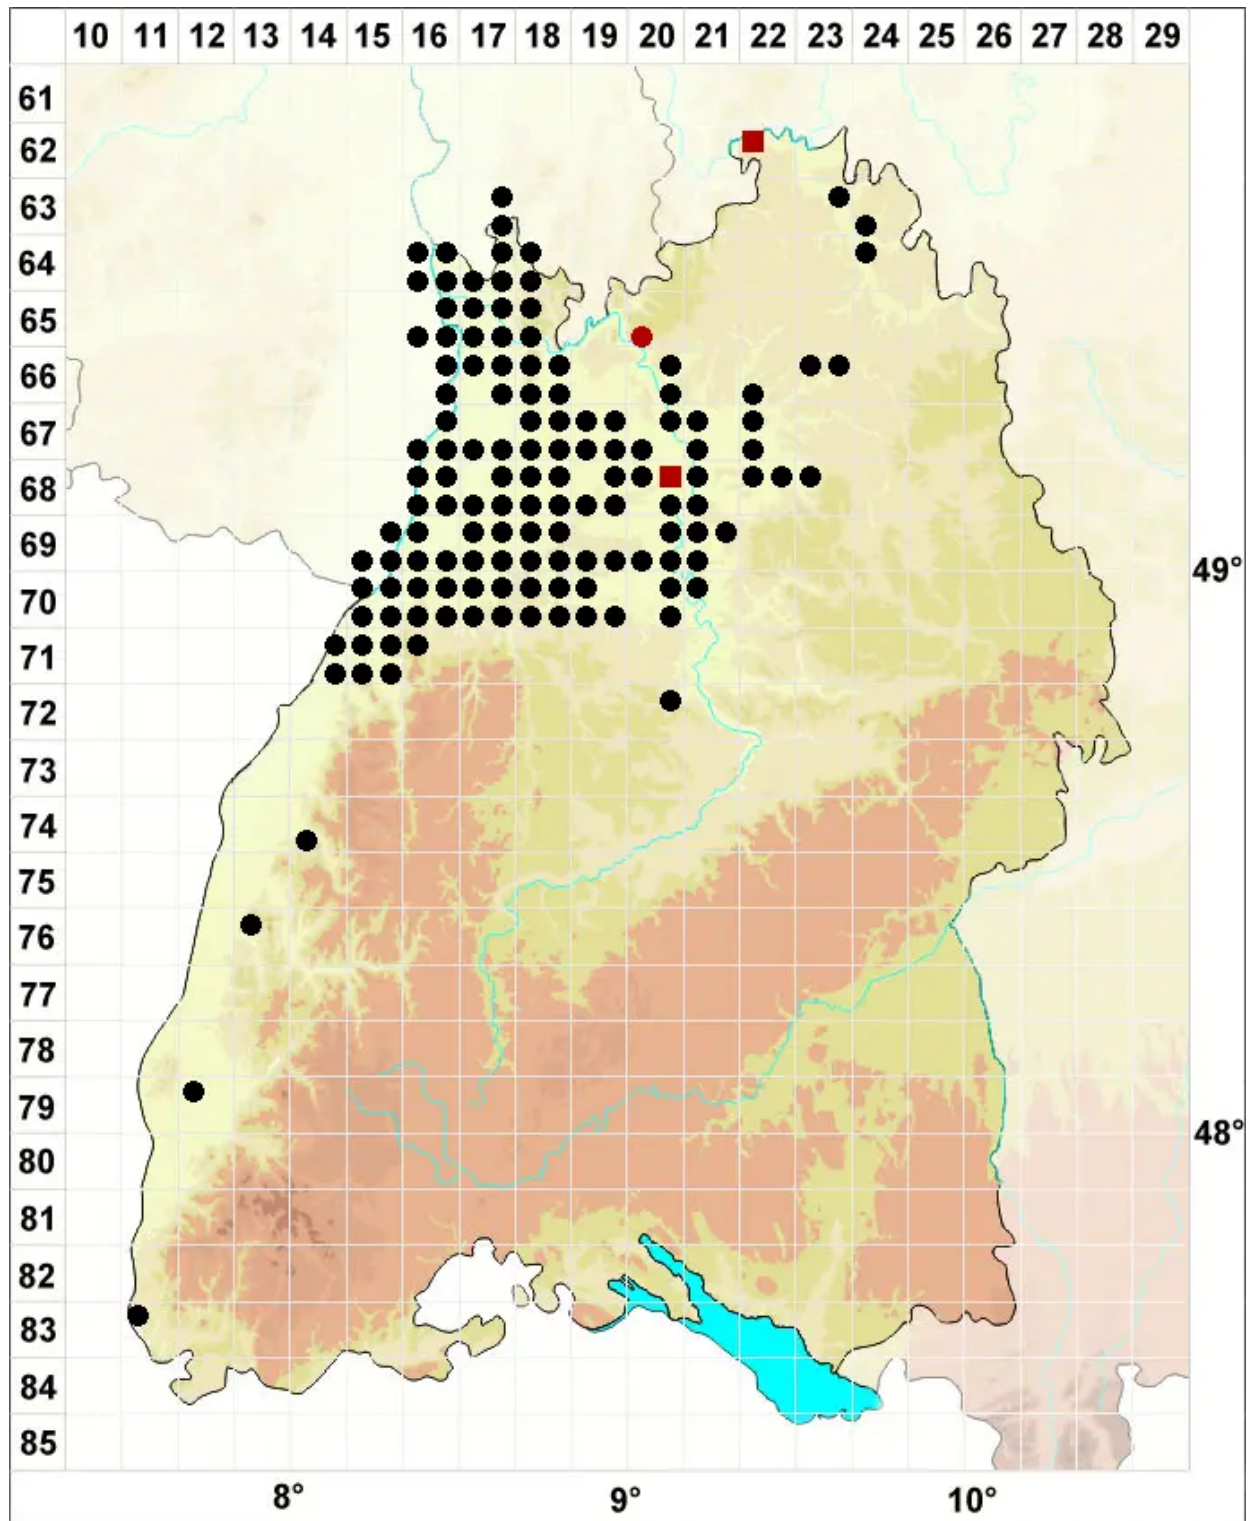

Rhynchostegium megapolitanum (Blandow ex F.Weber & D.M)

Wärmeliebendes Schnabeldeckelmoos

Legende:

- Symbole:**
- Ausgefülltes Symbol:
Zeitraum von 1980 bis heute (Aktuelle Angabe)
 - Leeres Symbol:
Zeitraum vor 1980 (Altangabe)
 - Quadrat: Herbarbeleg