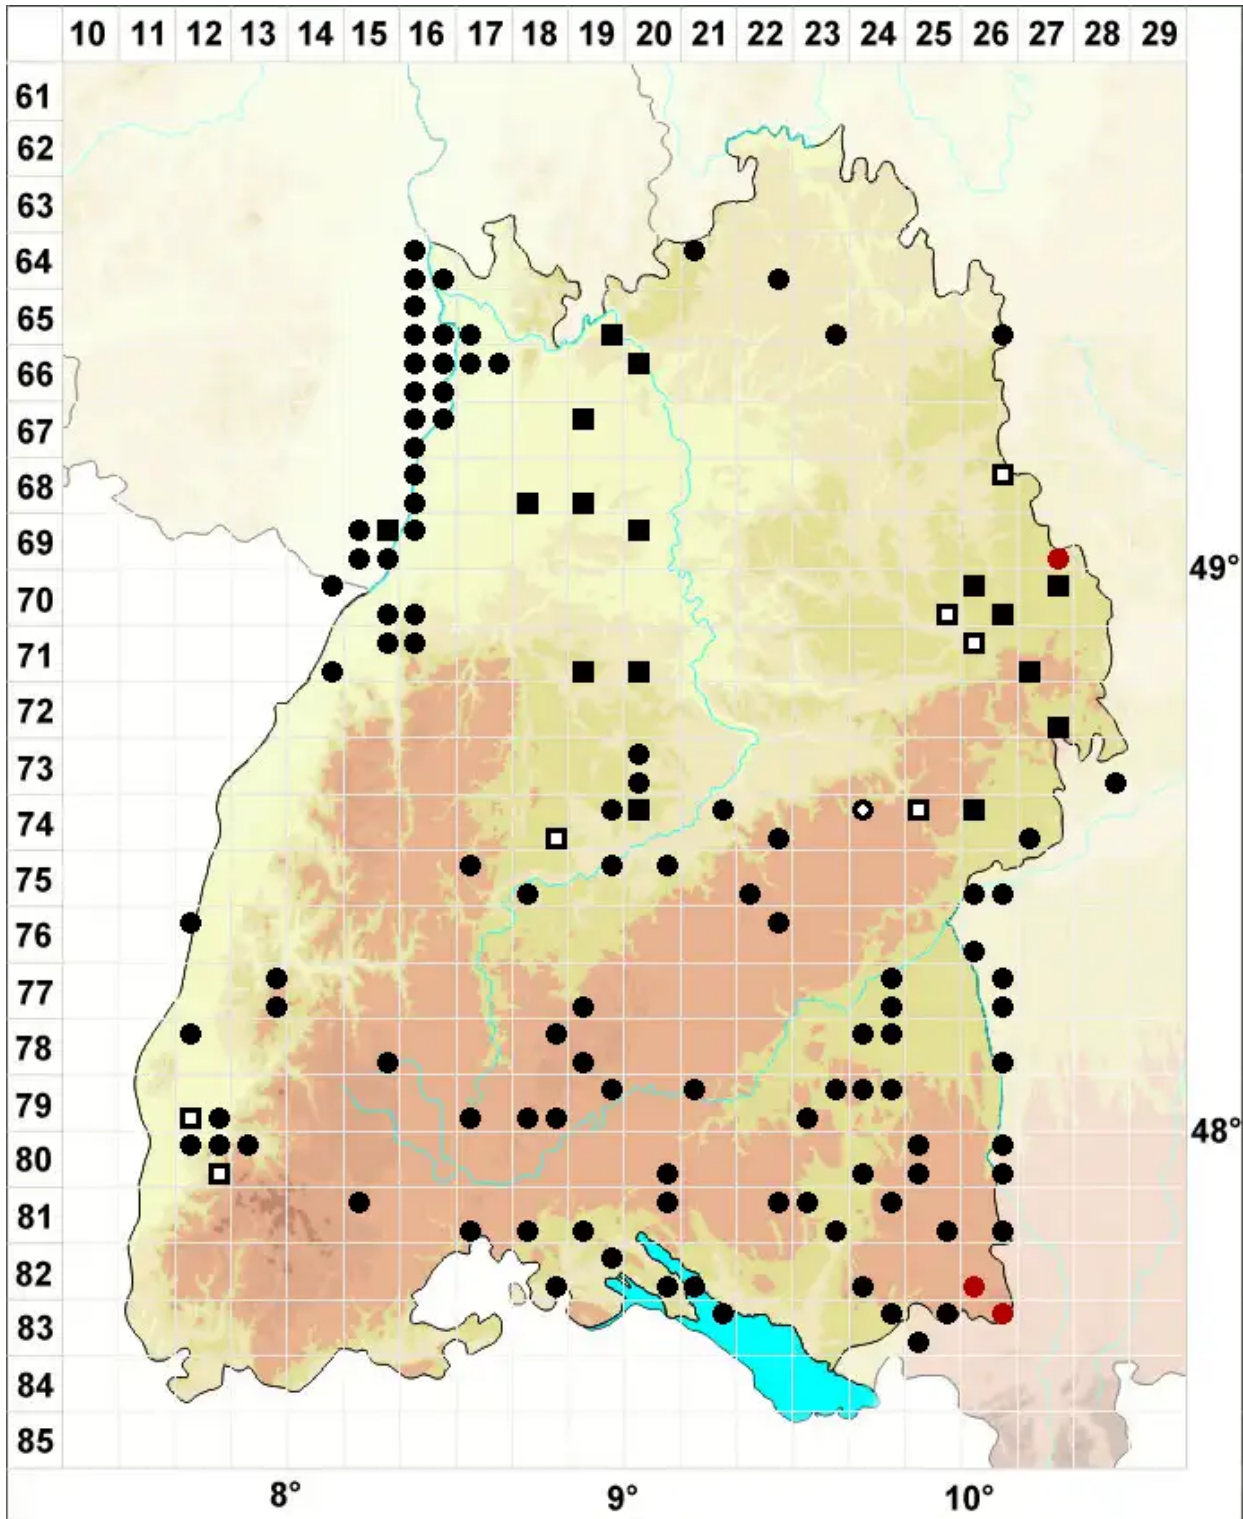

Brachythecium mildeanum (Schimp.) Schimp.

Sumpf-Kurzbüchsenmoos

Legende:

- Symbole:**
- Ausgefülltes Symbol:
Zeitraum von 1980 bis heute (Aktuelle Angabe)
 - Leeres Symbol:
Zeitraum vor 1980 (Altangabe)
 - Quadrat: Herbarbeleg