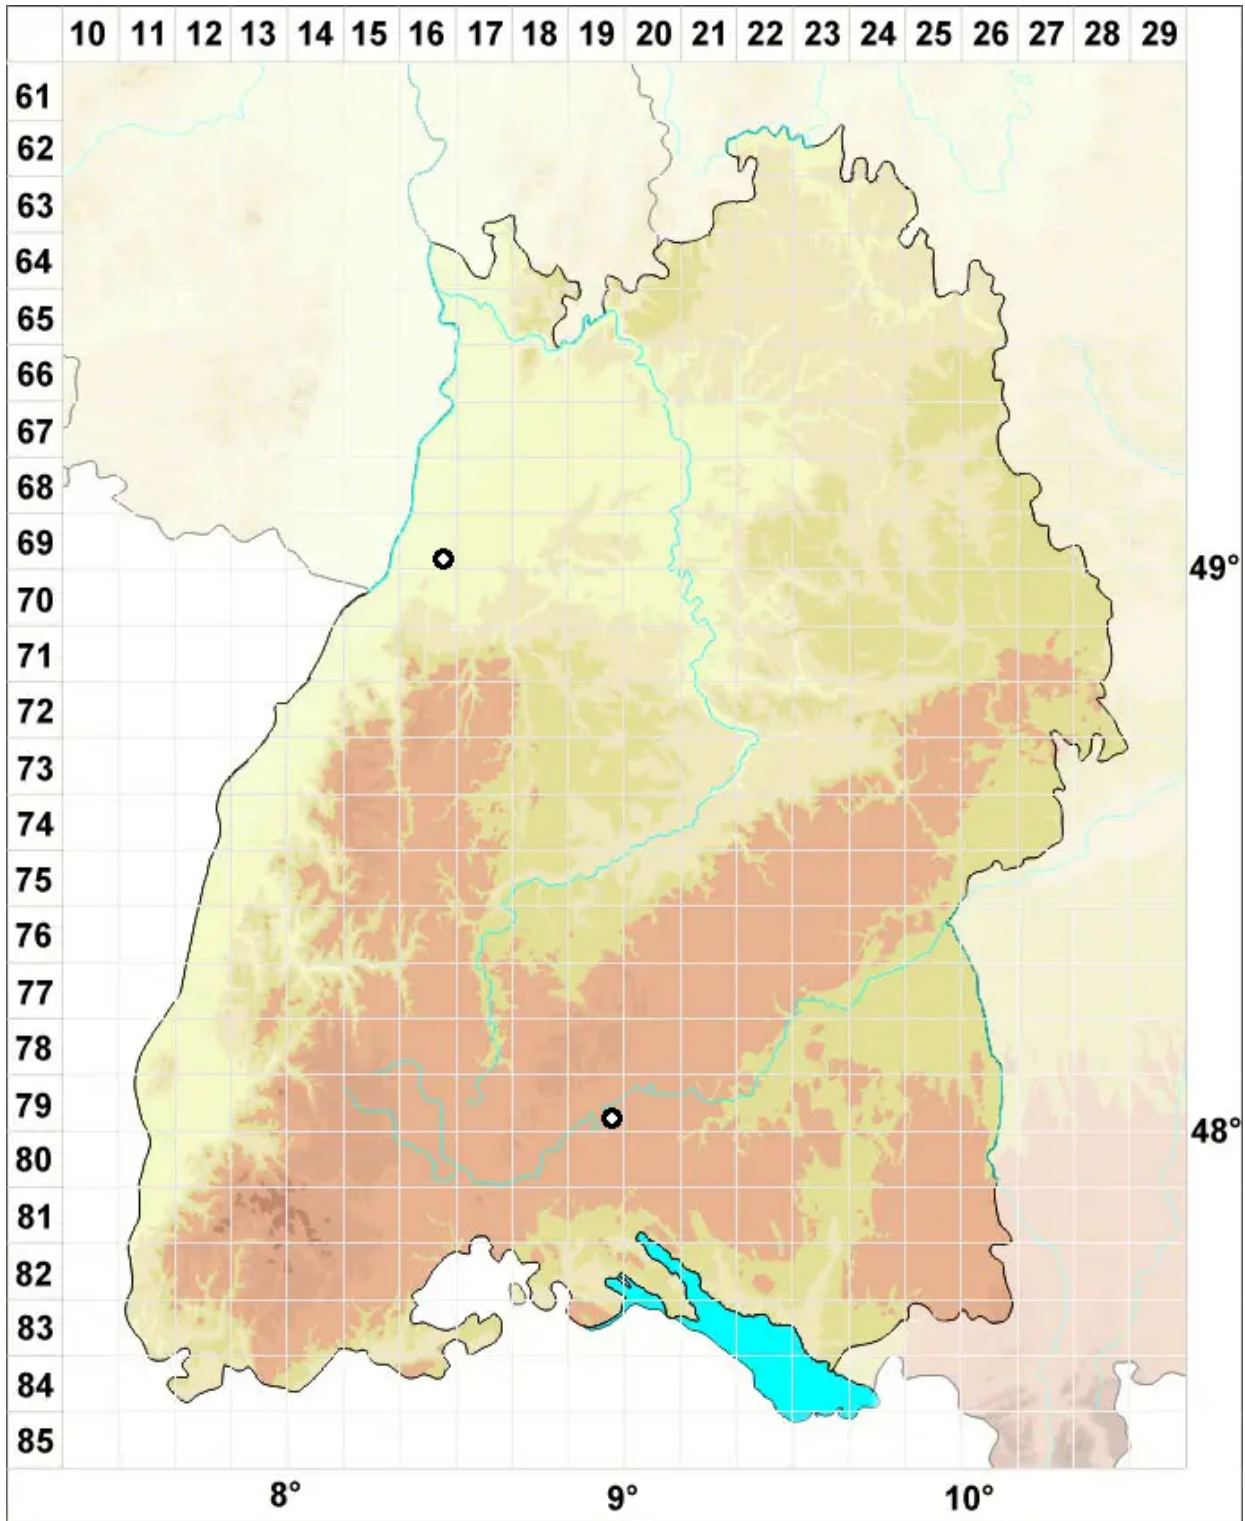

Pelekium minutulum (Hedw.) Touw

Zwergthujamoos, Kleines Neuthujamoos

Legende:

Symbole:

Ausgefülltes Symbol:
Zeitraum von 1980 bis heute (Aktuelle Angabe)

Leeres Symbol:
Zeitraum vor 1980 (Altangabe)

Quadrat: Herbarbeleg