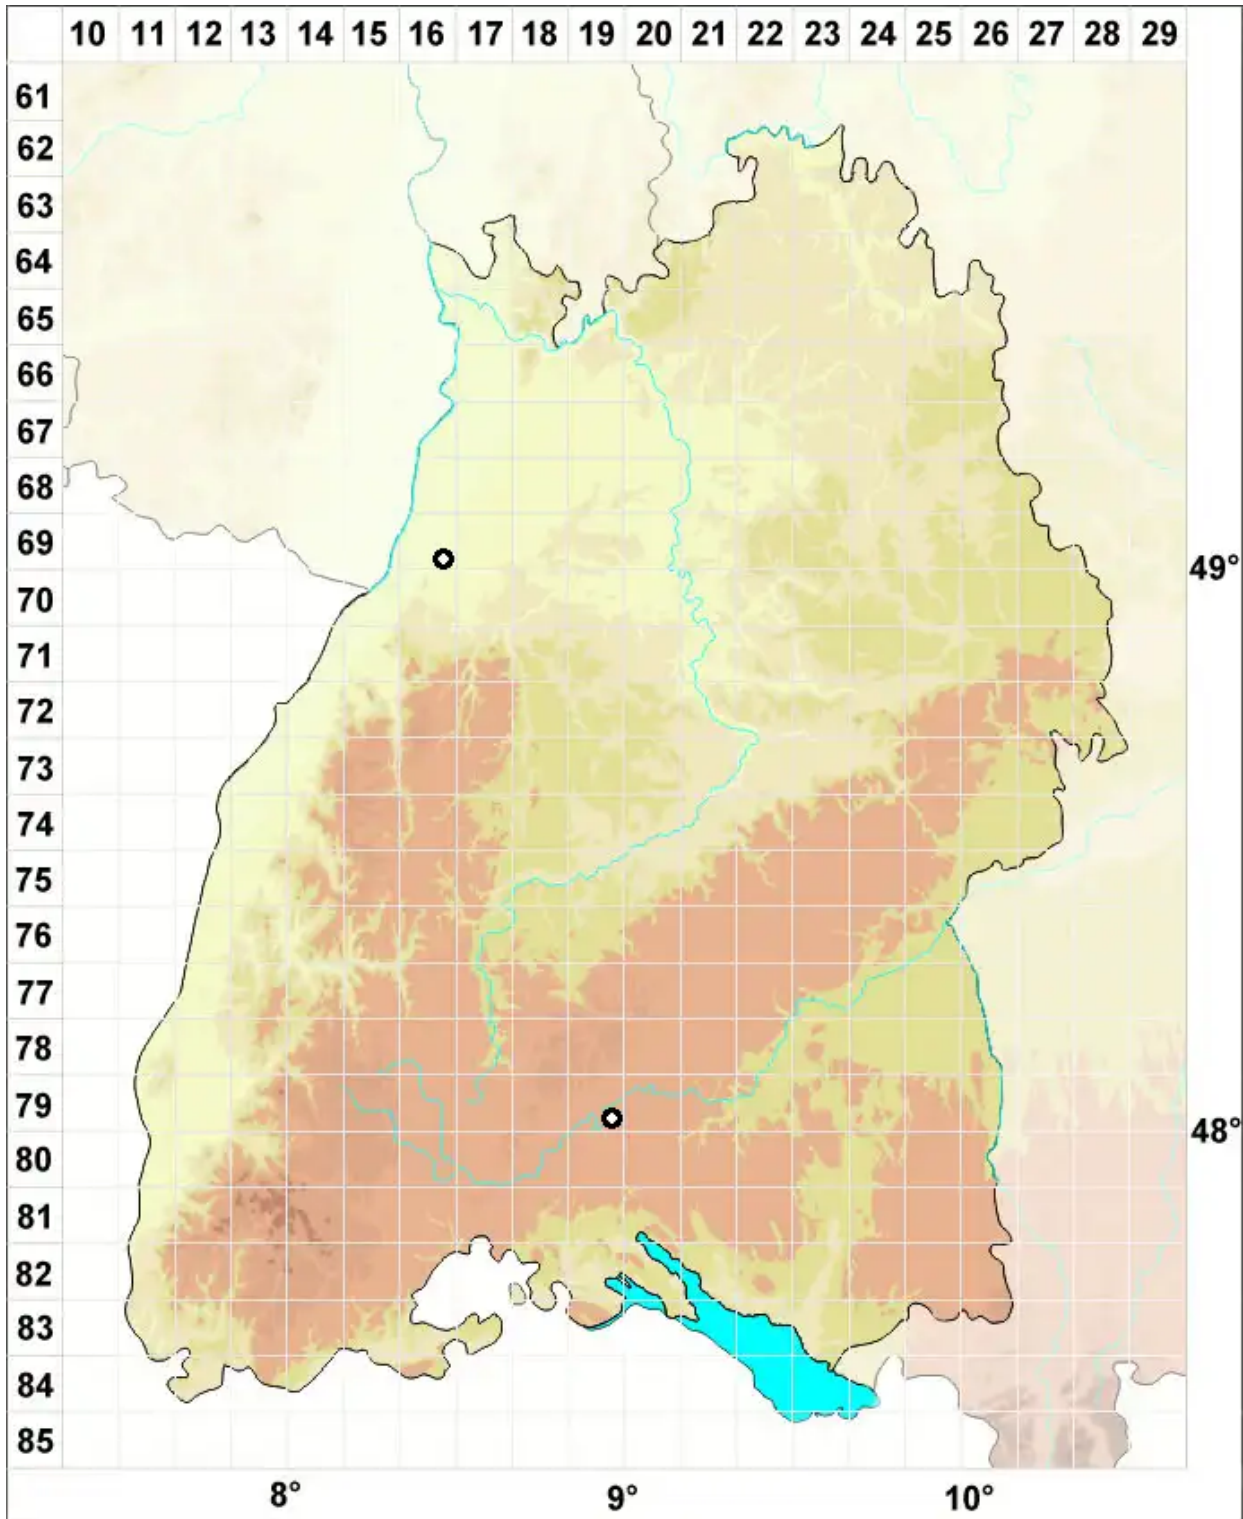

Pelekium minutulum (Hedw.) Touw

Zwergthujamoos, Kleines Neuthujamoos

Legende:

Symbole:

Ausgefülltes Symbol:
Zeitraum von 1980 bis heute (Aktuelle Angabe)

Leeres Symbol:
Zeitraum vor 1980 (Altangabe)

Quadrat: Herbarbeleg