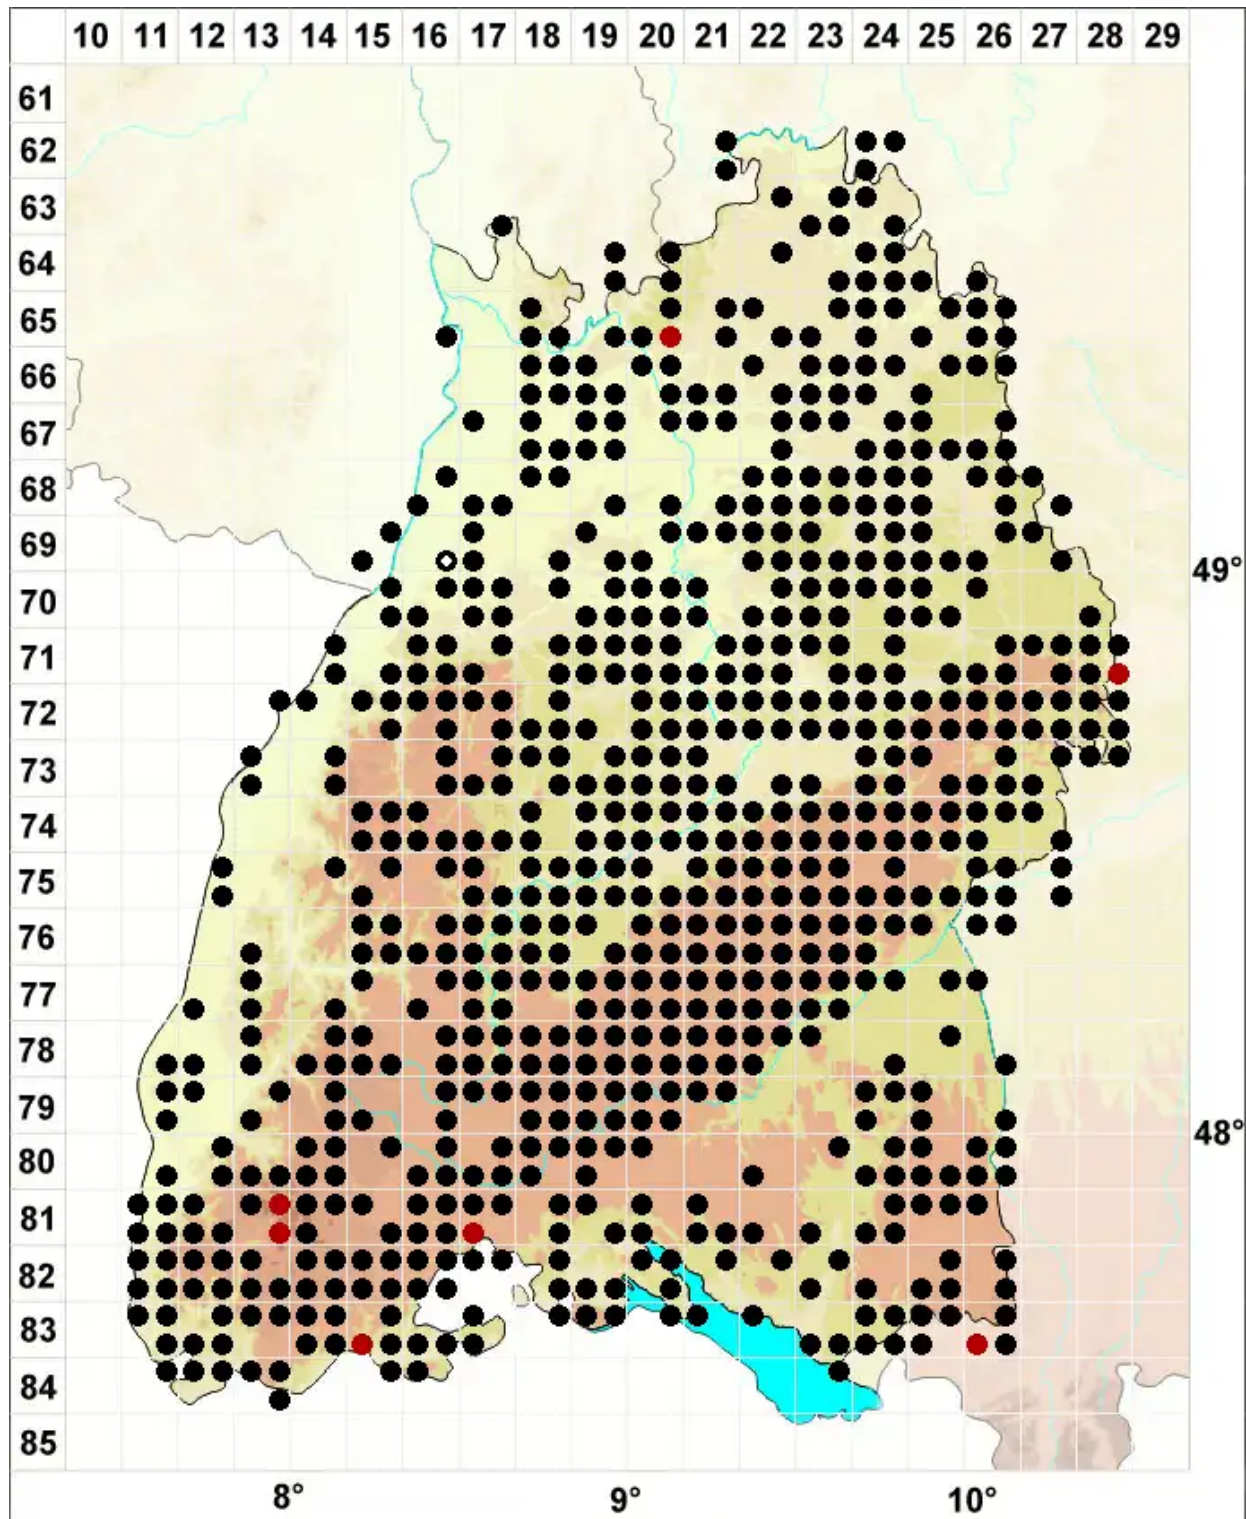

Ctenidium molluscum (Hedw.) Mitt.

Weiches Kammmoos, Schneckenmoos

Legende:

- Symbole:**
- Ausgefülltes Symbol:
Zeitraum von 1980 bis heute (Aktuelle Angabe)
 - Leeres Symbol:
Zeitraum vor 1980 (Altangabe)
 - Quadrat: Herbarbeleg