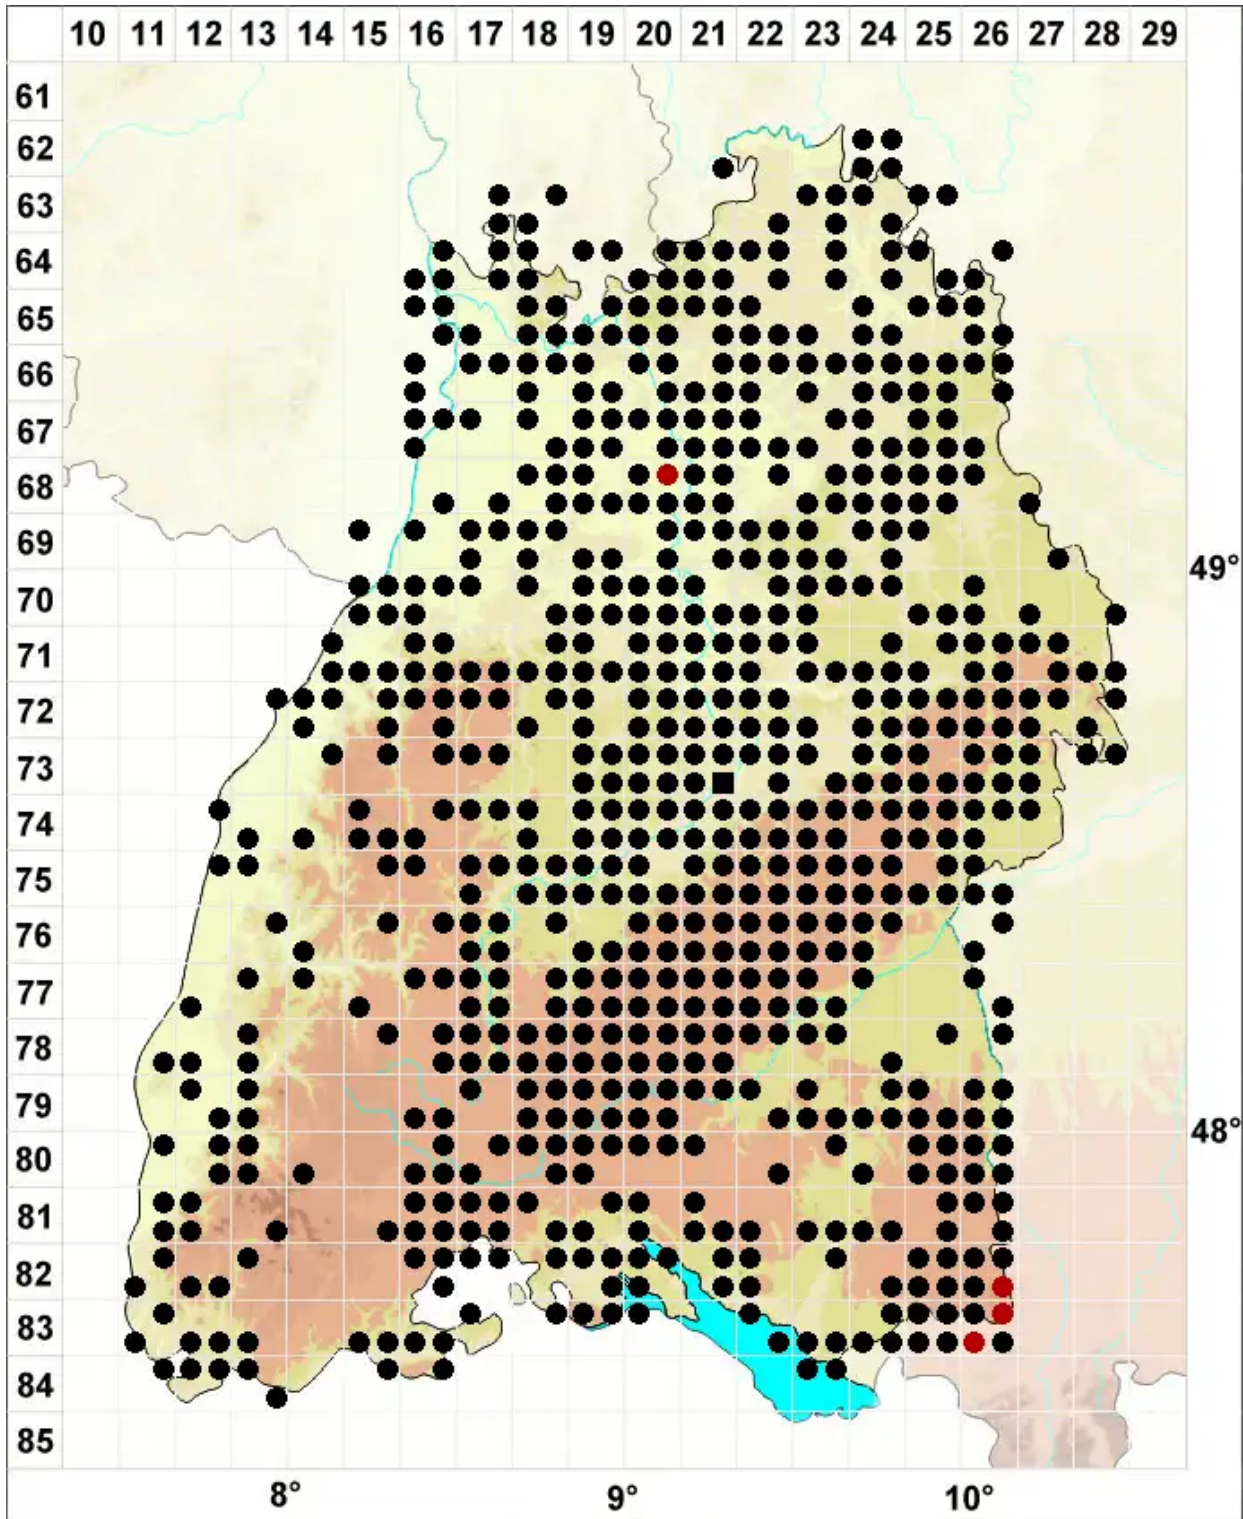

Rhynchostegium murale (Hedw.) Schimp.

Mauer-Schnabeldeckelmoos

Legende:

Symbole:

Ausgefülltes Symbol:
Zeitraum von 1980 bis heute (Aktuelle Angabe)

Leeres Symbol:
Zeitraum vor 1980 (Altangabe)

Quadrat: Herbarbeleg