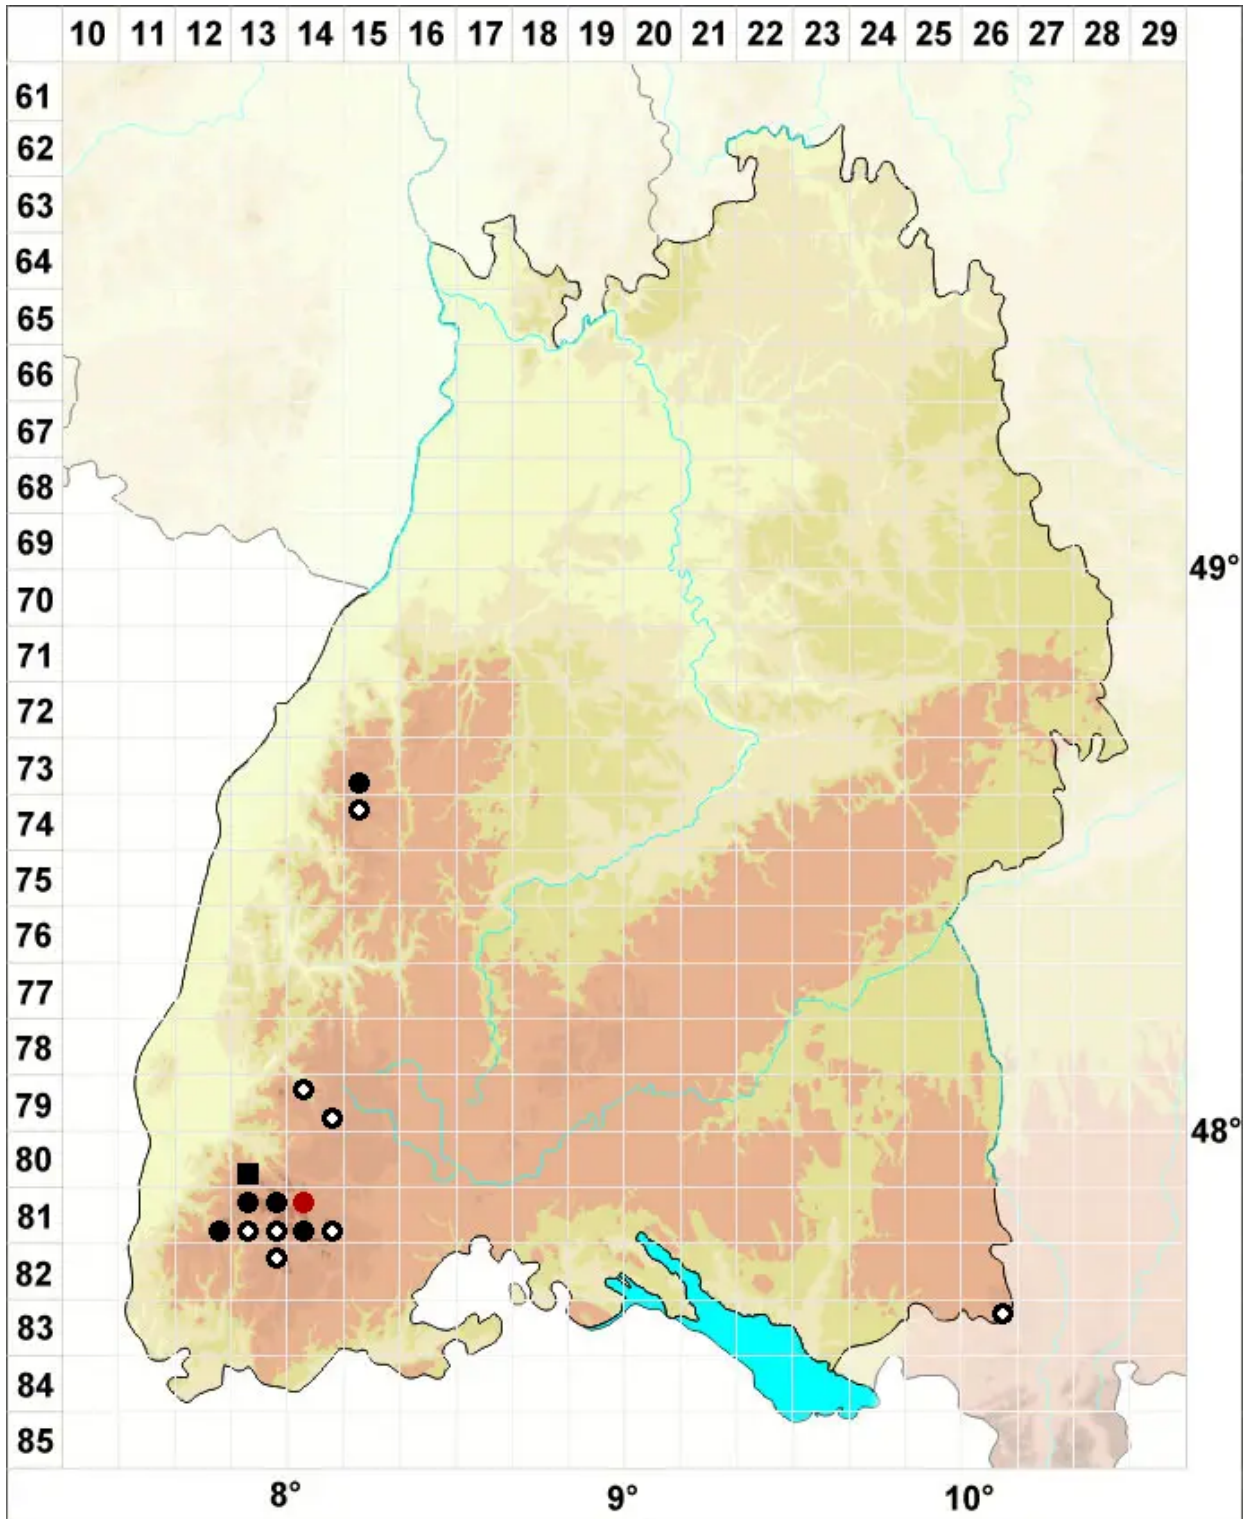

Lescuraea mutabilis (Brid.) Lindb. ex I.Hagen

Veränderliches Streifenmoos

Legende:

Symbole:

Ausgefülltes Symbol:
Zeitraum von 1980 bis heute (Aktuelle Angabe)

Leeres Symbol:
Zeitraum vor 1980 (Altangabe)

Quadrat: Herbarbeleg