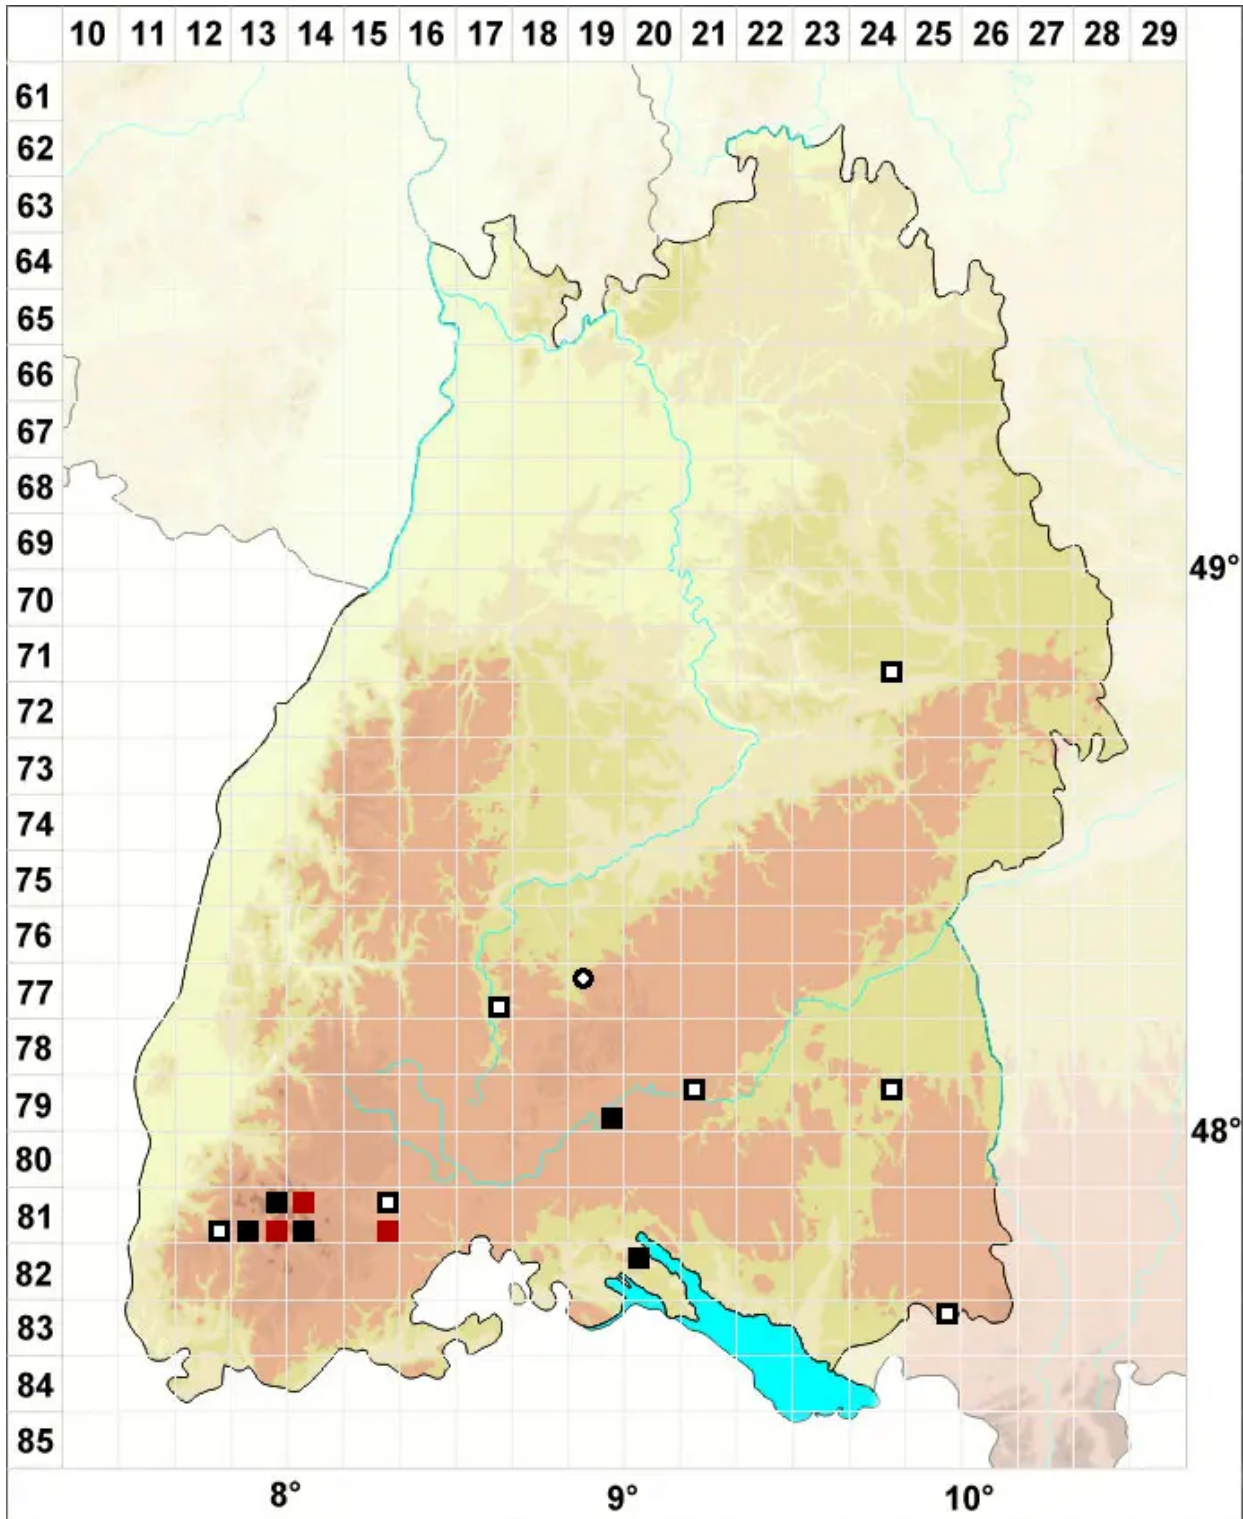

# *Isopterygiopsis pulchella* (Hedw.) Z.Iwats.

Hübsches Gleichflügelmoos, Hübsches Neugleichflügelmoos

Legende:

**Symbole:**

Ausgefülltes Symbol:  
Zeitraum von 1980 bis heute (Aktuelle Angabe)

Leeres Symbol:  
Zeitraum vor 1980 (Altangabe)

Quadrat: Herbarbeleg