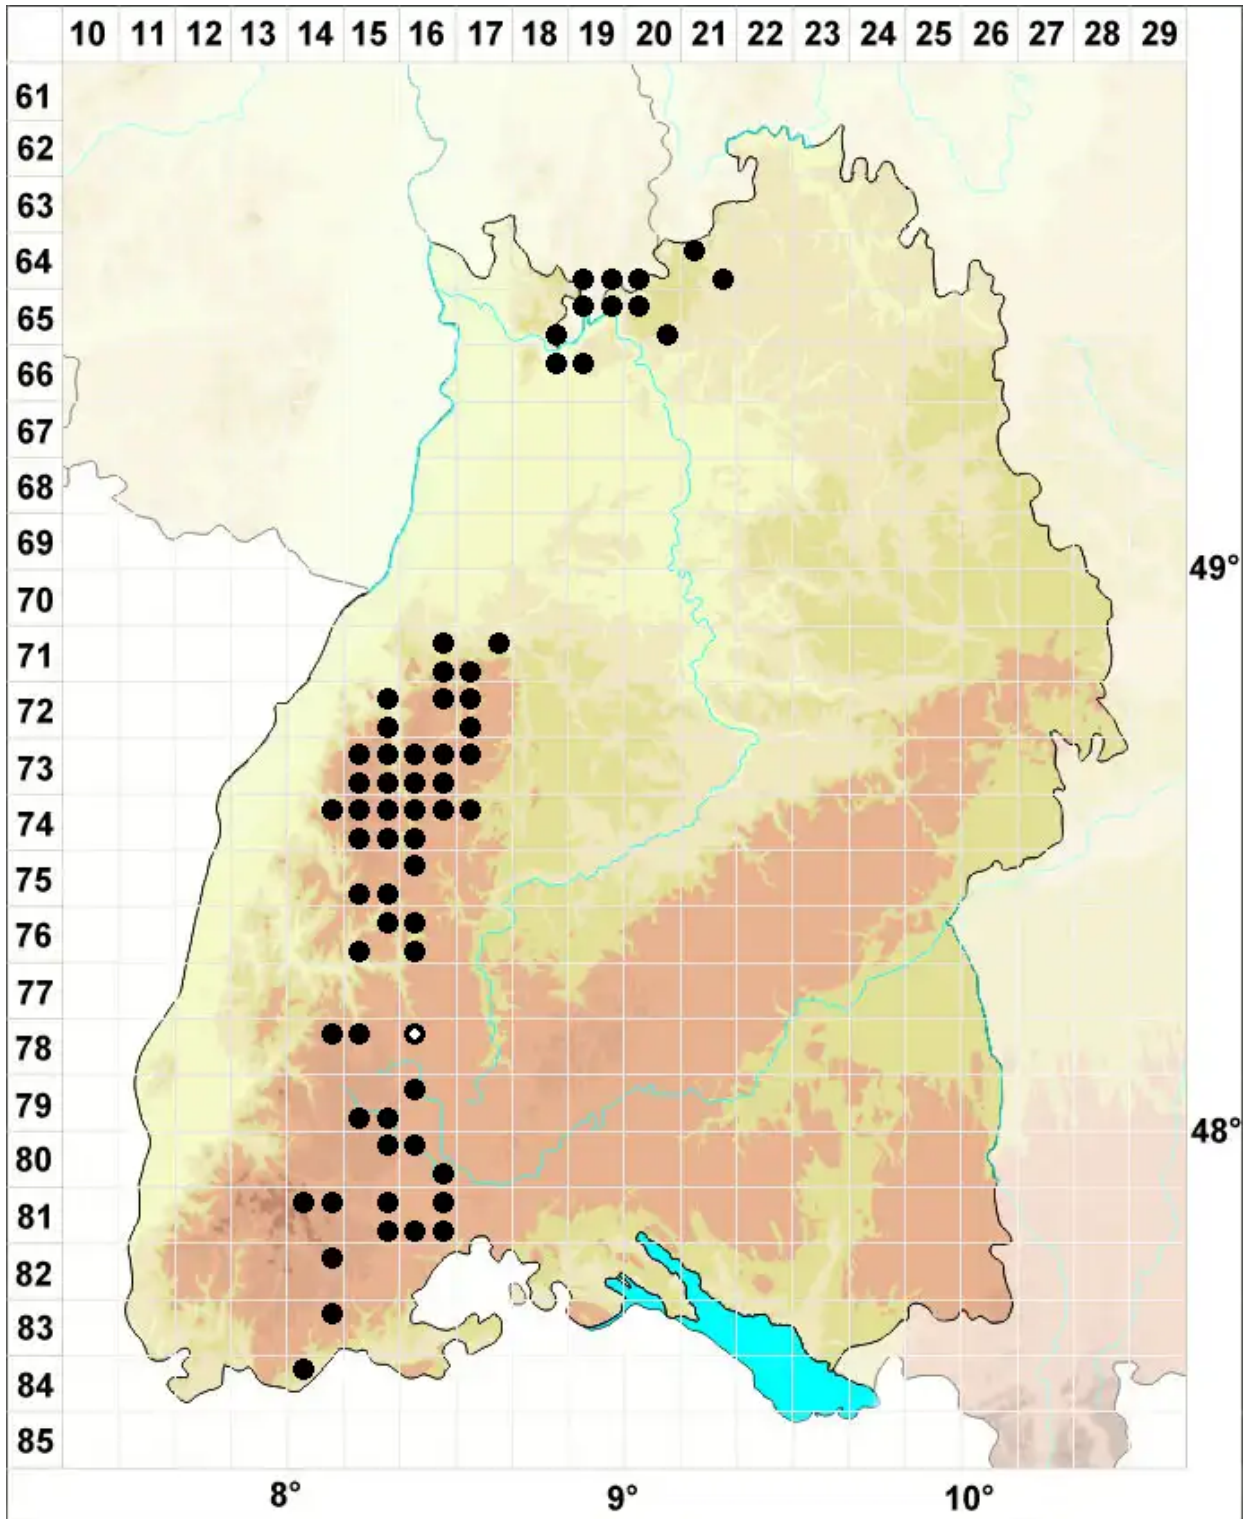

Hygrohypnum ochraceum (Turner ex Wilson) Loeske

Rostgelbes Wasserschlafmoos

Legende:

Symbole:

Ausgefülltes Symbol:
Zeitraum von 1980 bis heute (Aktuelle Angabe)

Leeres Symbol:
Zeitraum vor 1980 (Altangabe)

Quadrat: Herbarbeleg