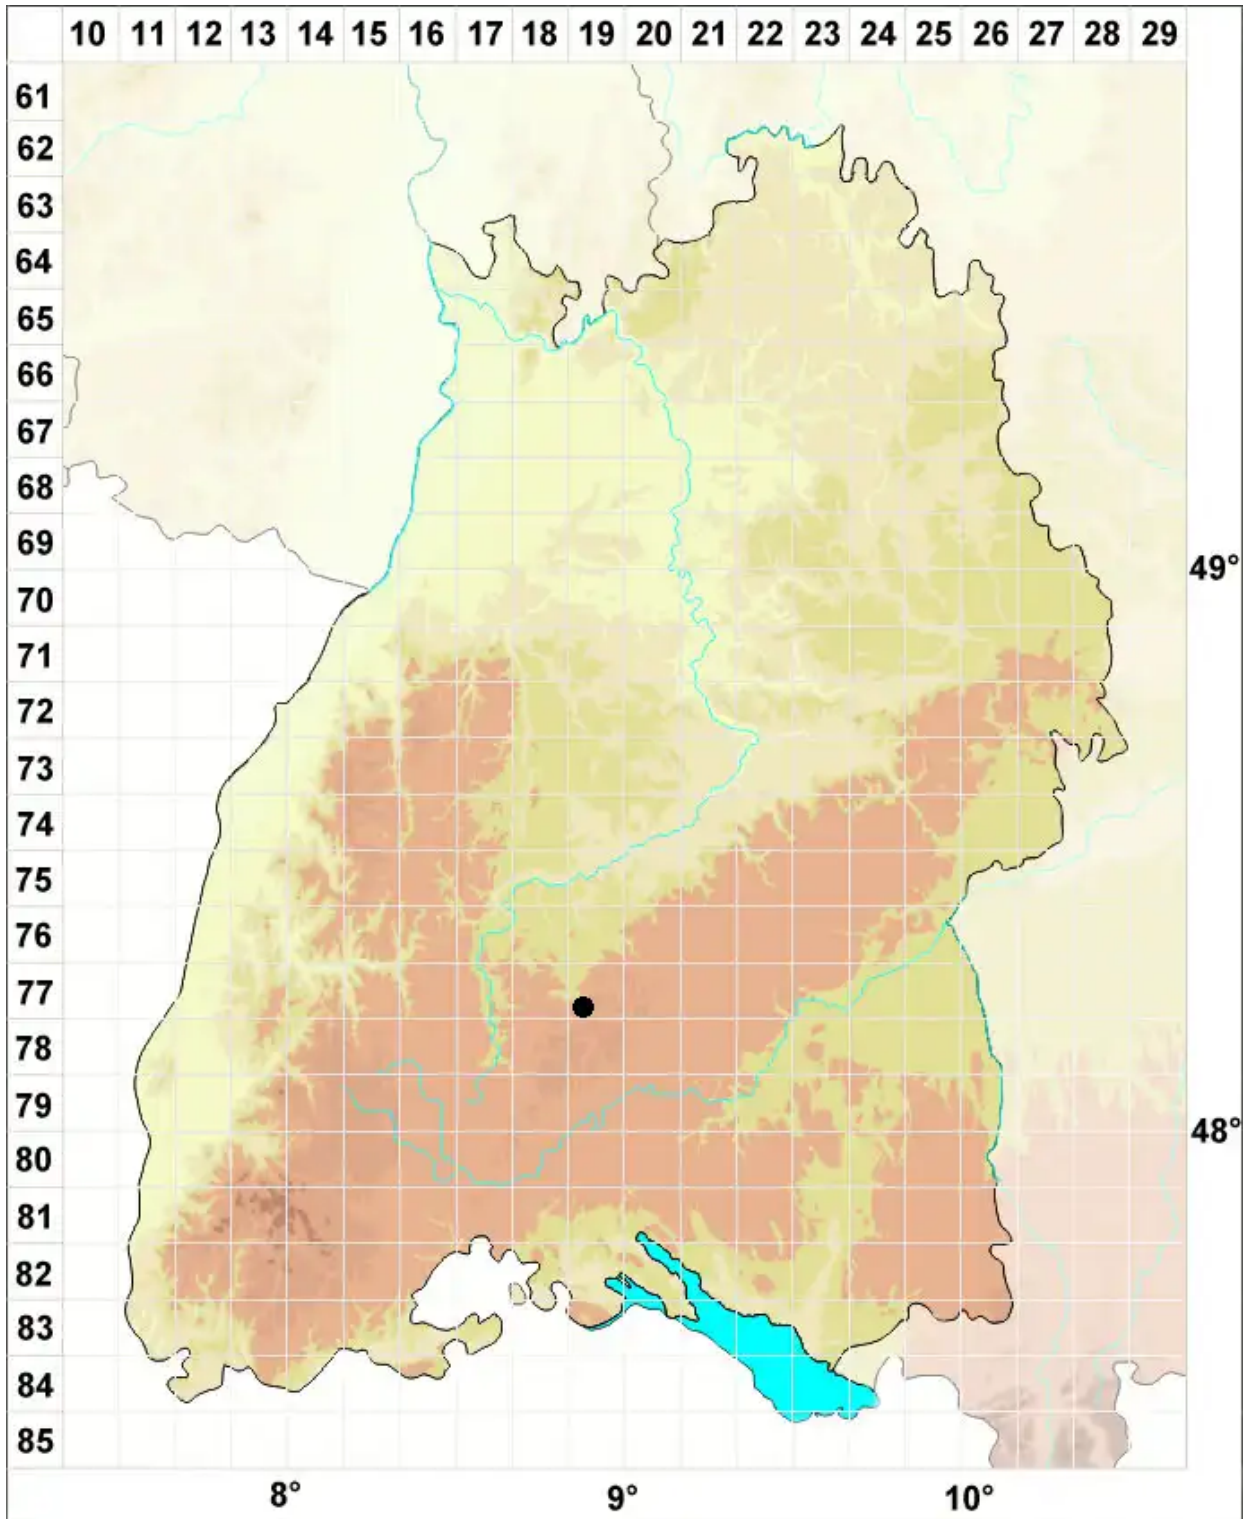

# Hypnum procerrimum Molendo

Üppiges Kammmoos, Kamm-Schlafmoos, Üppiges Kammmoos

Legende:

- Symbole:**
- Ausgefülltes Symbol:  
Zeitraum von 1980 bis heute (Aktuelle Angabe)
  - Leeres Symbol:  
Zeitraum vor 1980 (Altangabe)
  - Quadrat: Herbarbeleg