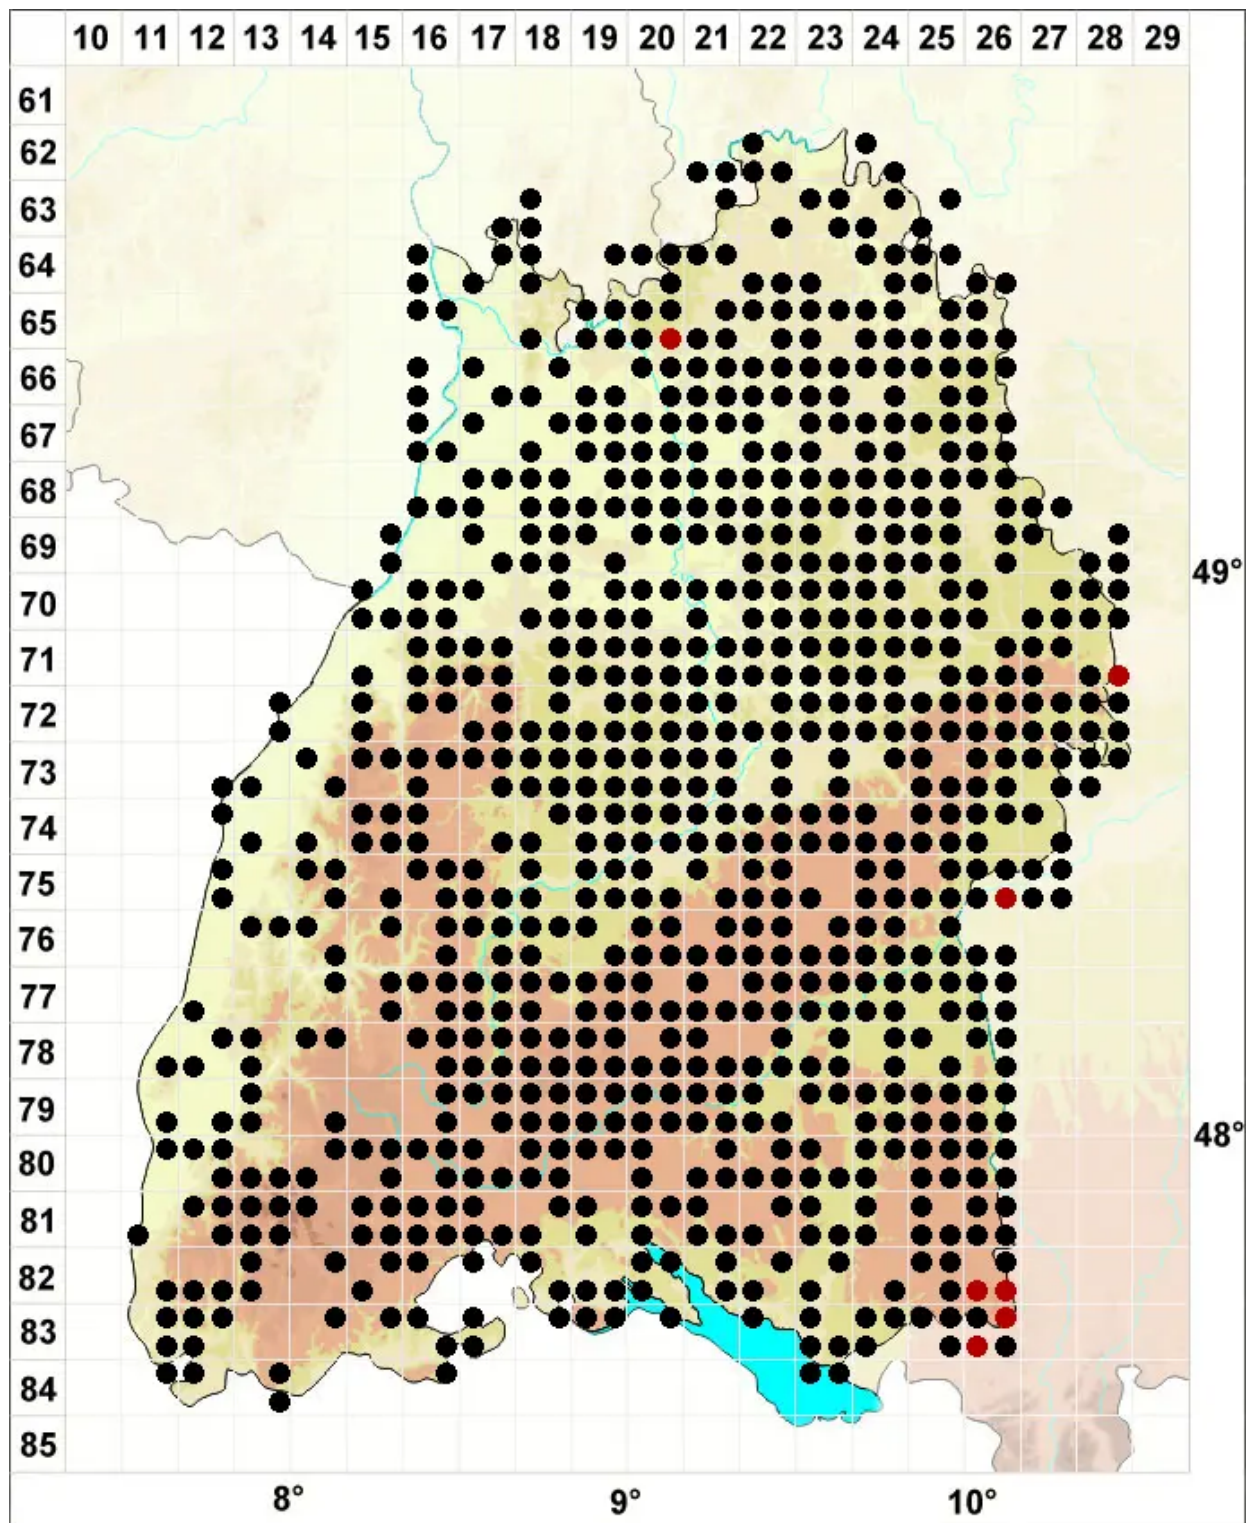

Cirriphyllum piliferum (Hedw.) Grout

Pinsel-Haarblattmoos

Legende:

Symbole:

Ausgefülltes Symbol:
Zeitraum von 1980 bis heute (Aktuelle Angabe)

Leeres Symbol:
Zeitraum vor 1980 (Altangabe)

Quadrat: Herbarbeleg