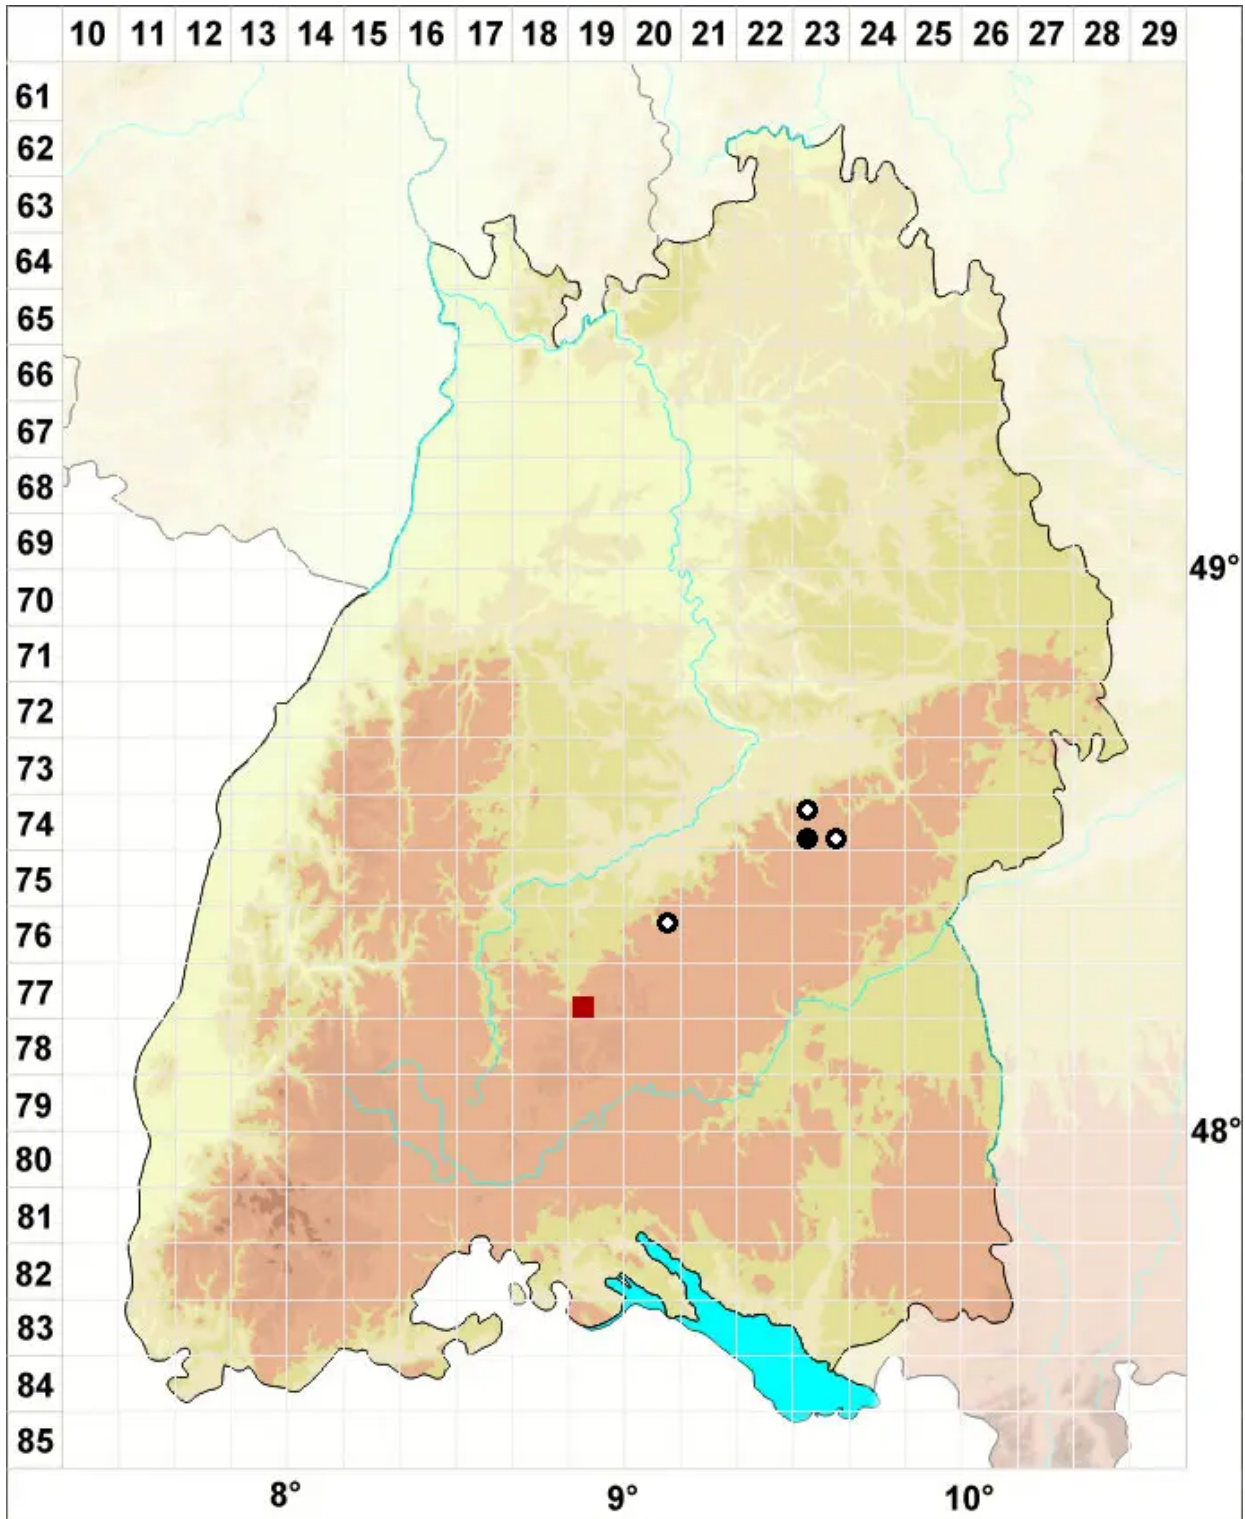

Lescuraea plicata (Schleich. ex F.Weber & D.Mohr) Broth.

Faltblättriges Streifenmoos

Legende:

Symbole:

Ausgefülltes Symbol:
Zeitraum von 1980 bis heute (Aktuelle Angabe)

Leeres Symbol:
Zeitraum vor 1980 (Altangabe)

Quadrat: Herbarbeleg