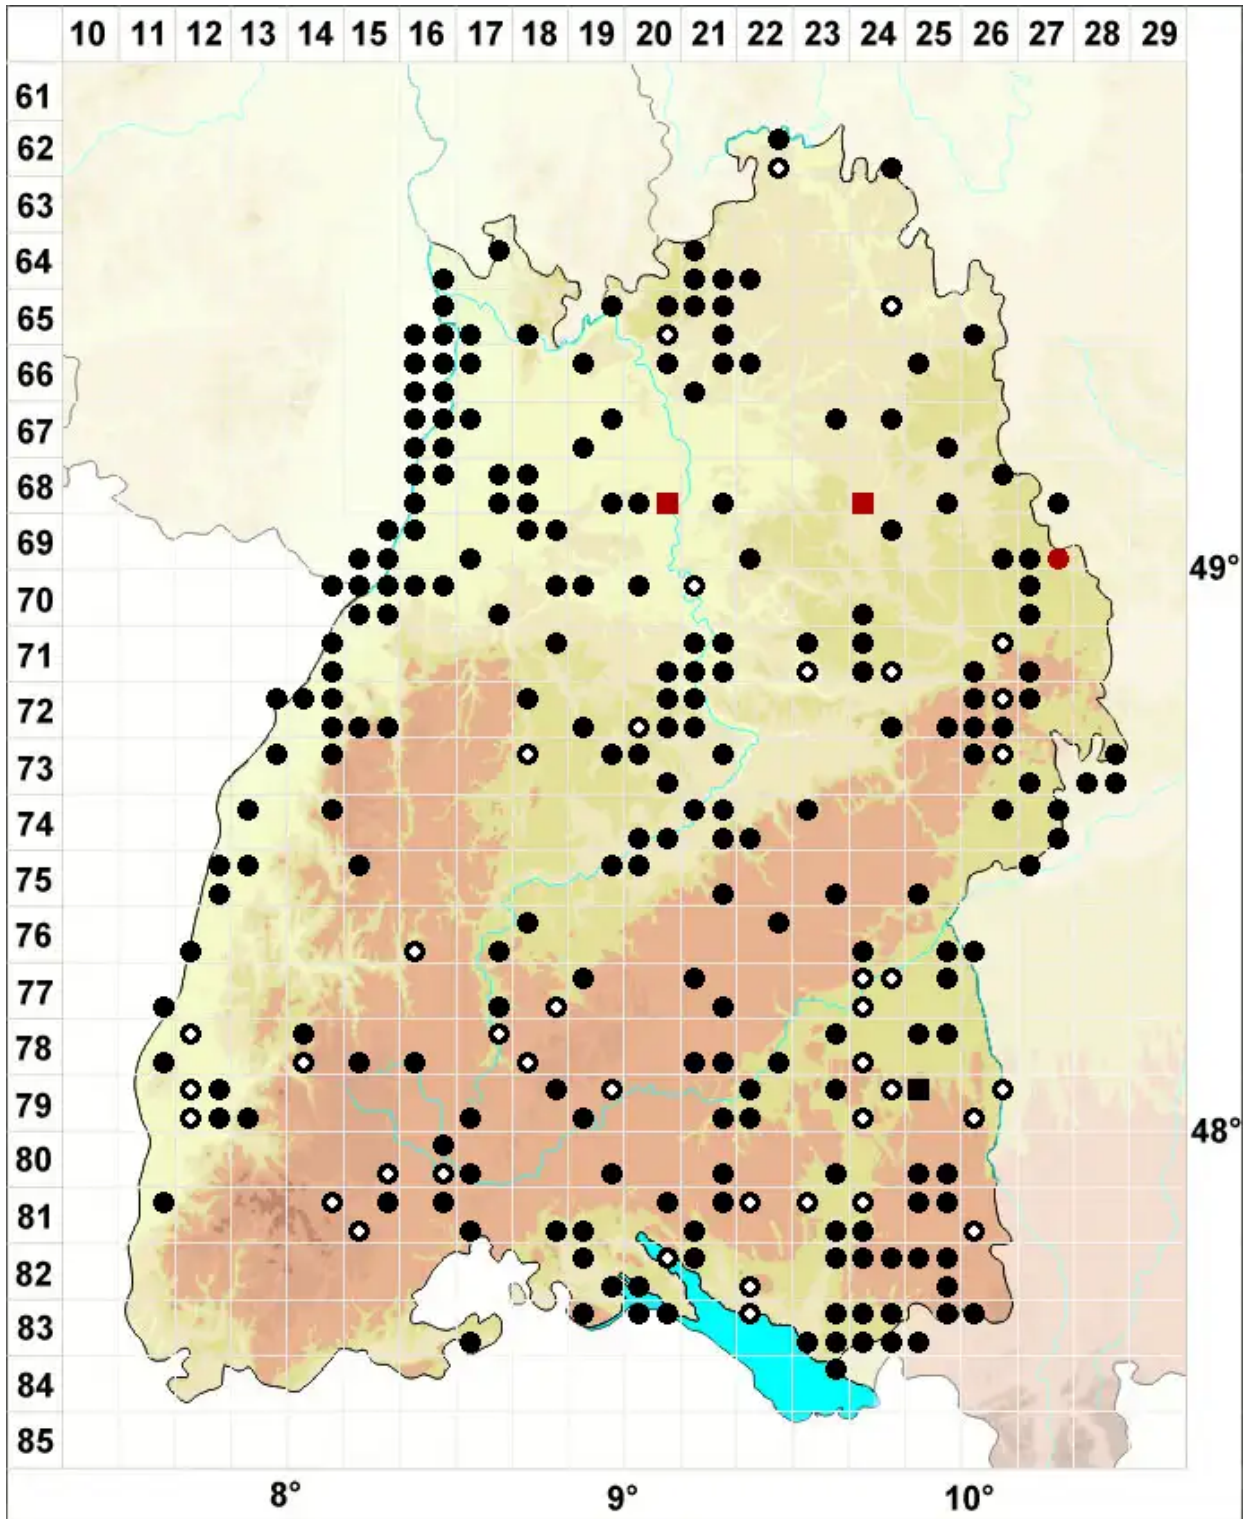

Drepanocladus aduncus (Hedw.) Warnst.

Krallenblatt-Sichelmoos

Legende:

- Symbole:**
- Ausgefülltes Symbol:
Zeitraum von 1980 bis heute (Aktuelle Angabe)
 - Leeres Symbol:
Zeitraum vor 1980 (Altangabe)
 - Quadrat: Herbarbeleg