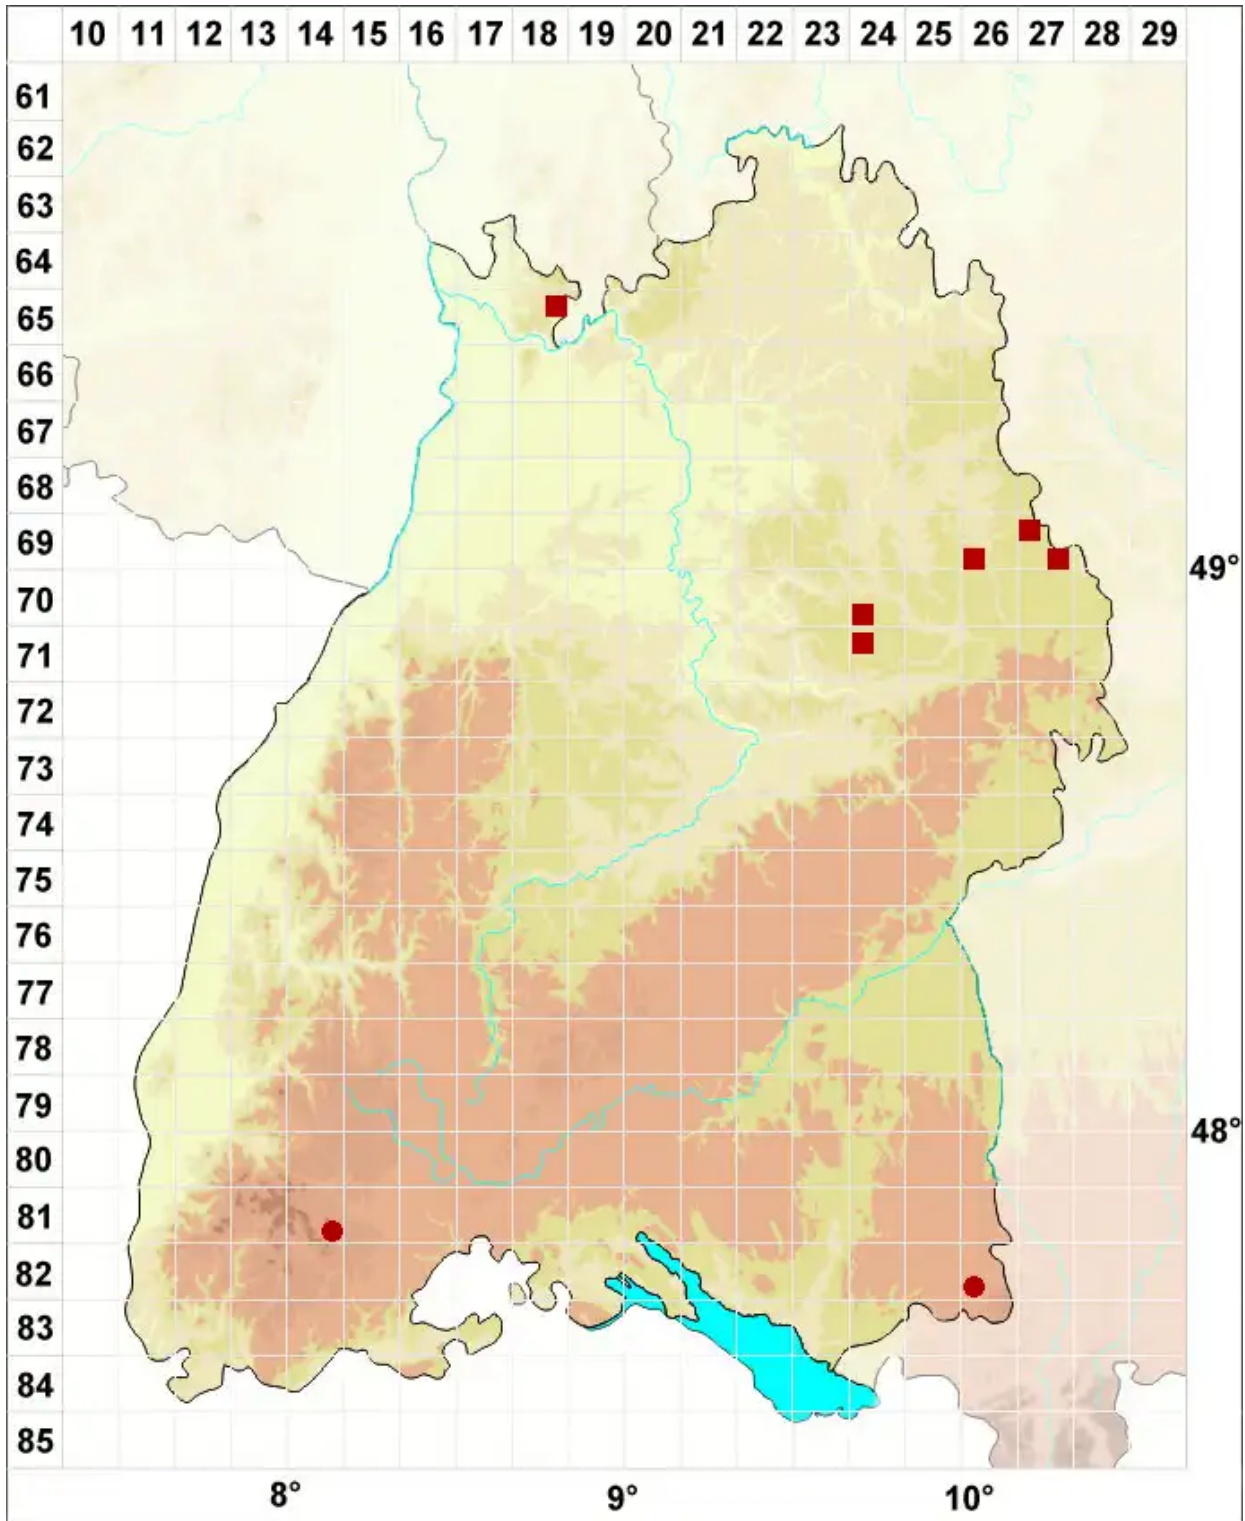

Breidleria pratensis (W.D.J.Koch ex Spruce) Loeske

Breidlers Wiesenschlafmoos, Wiesen-Breidlermoos

Legende:

Symbole:

Ausgefülltes Symbol:
Zeitraum von 1980 bis heute (Aktuelle Angabe)

Leeres Symbol:
Zeitraum vor 1980 (Altangabe)

Quadrat: Herbarbeleg