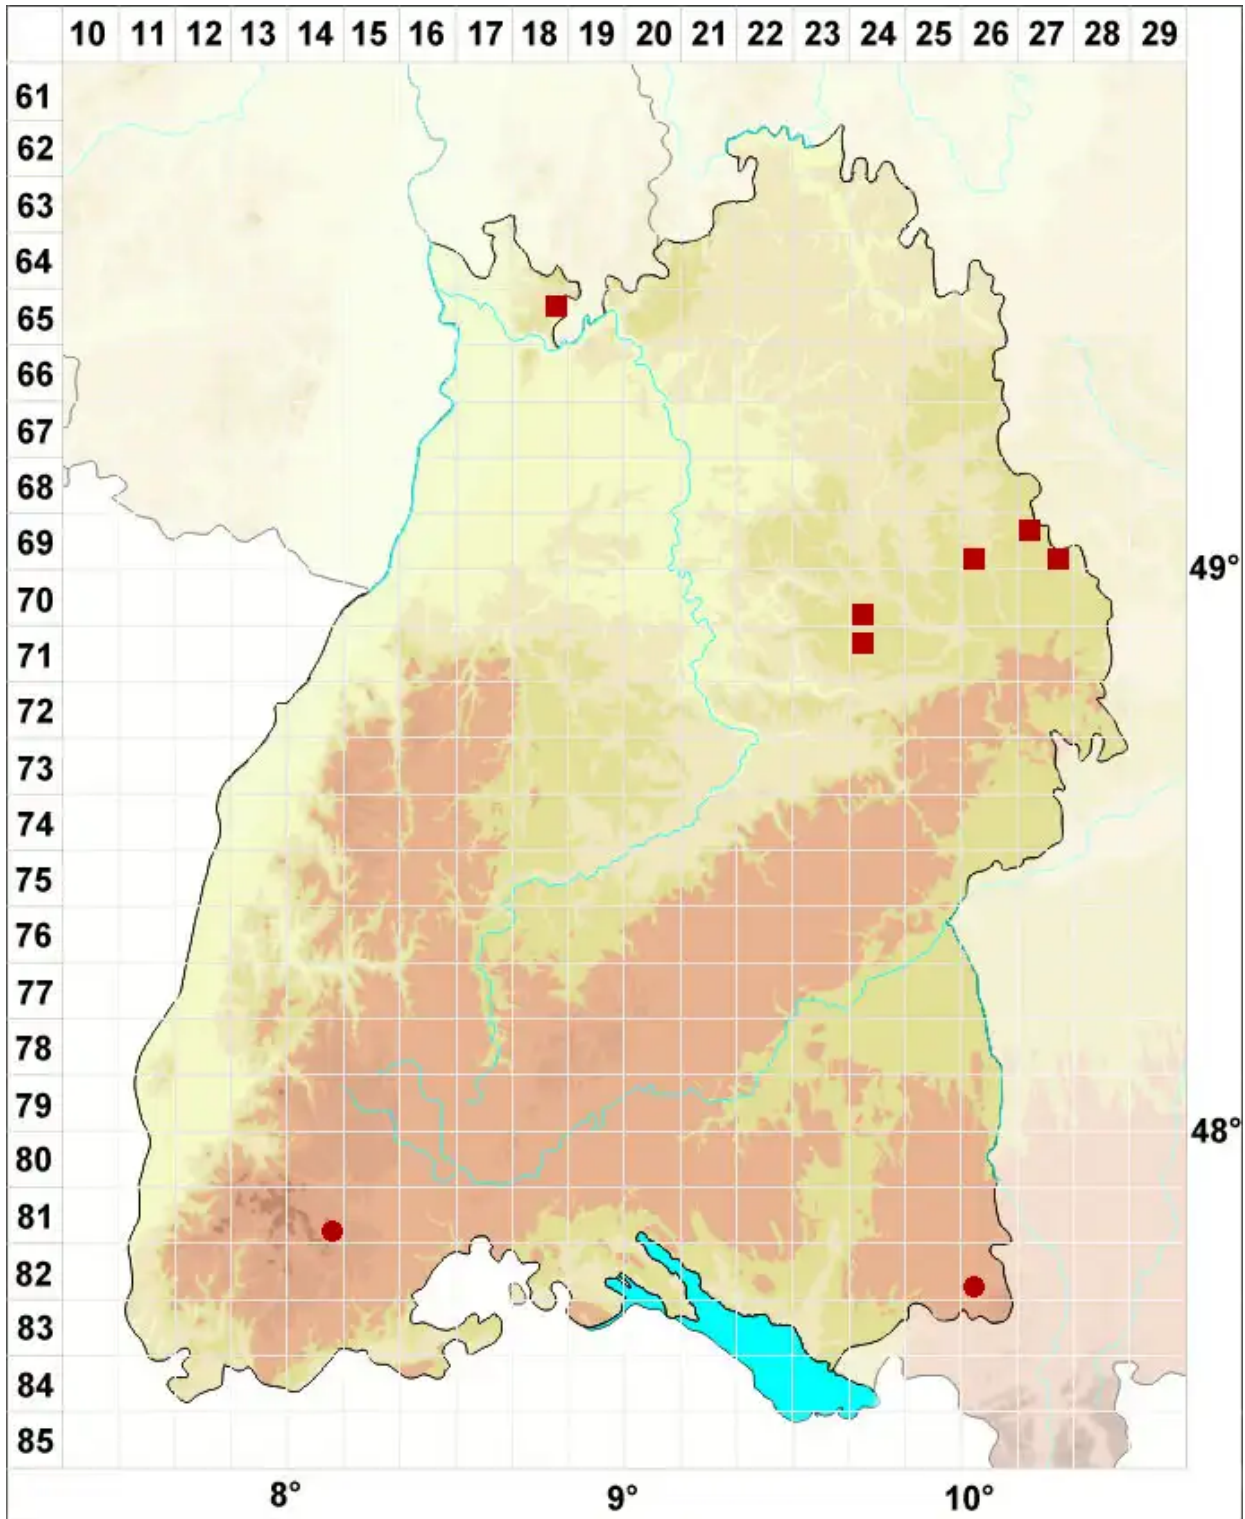

Breidleria pratensis (W.D.J.Koch ex Spruce) Loeske

Breidlers Wiesenschlafmoos, Wiesen-Breidlermoos

Legende:

Symbole:

Ausgefülltes Symbol:
Zeitraum von 1980 bis heute (Aktuelle Angabe)

Leeres Symbol:
Zeitraum vor 1980 (Altangabe)

Quadrat: Herbarbeleg