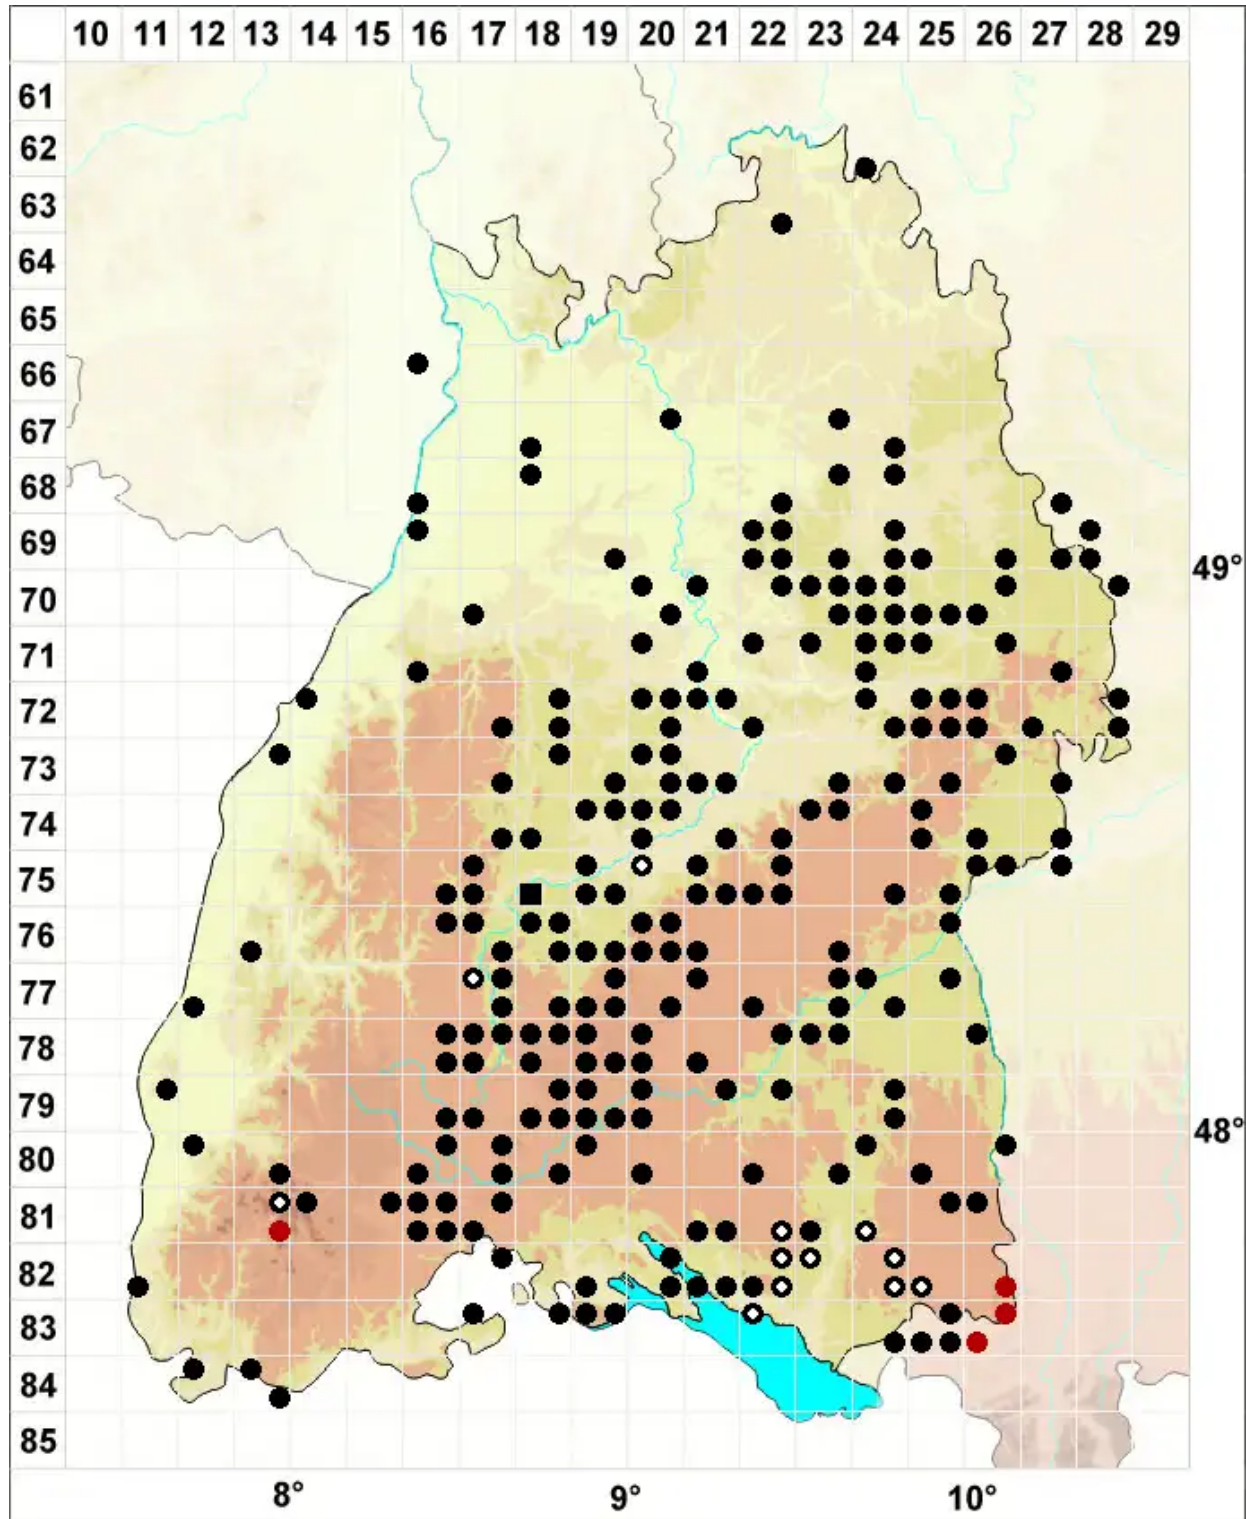

Campylium protensum (Brid.) Kindb.

Sparriges Goldschlafmoos

Legende:

Symbole:

Ausgefülltes Symbol:
Zeitraum von 1980 bis heute (Aktuelle Angabe)

Leeres Symbol:
Zeitraum vor 1980 (Altangabe)

Quadrat: Herbarbeleg