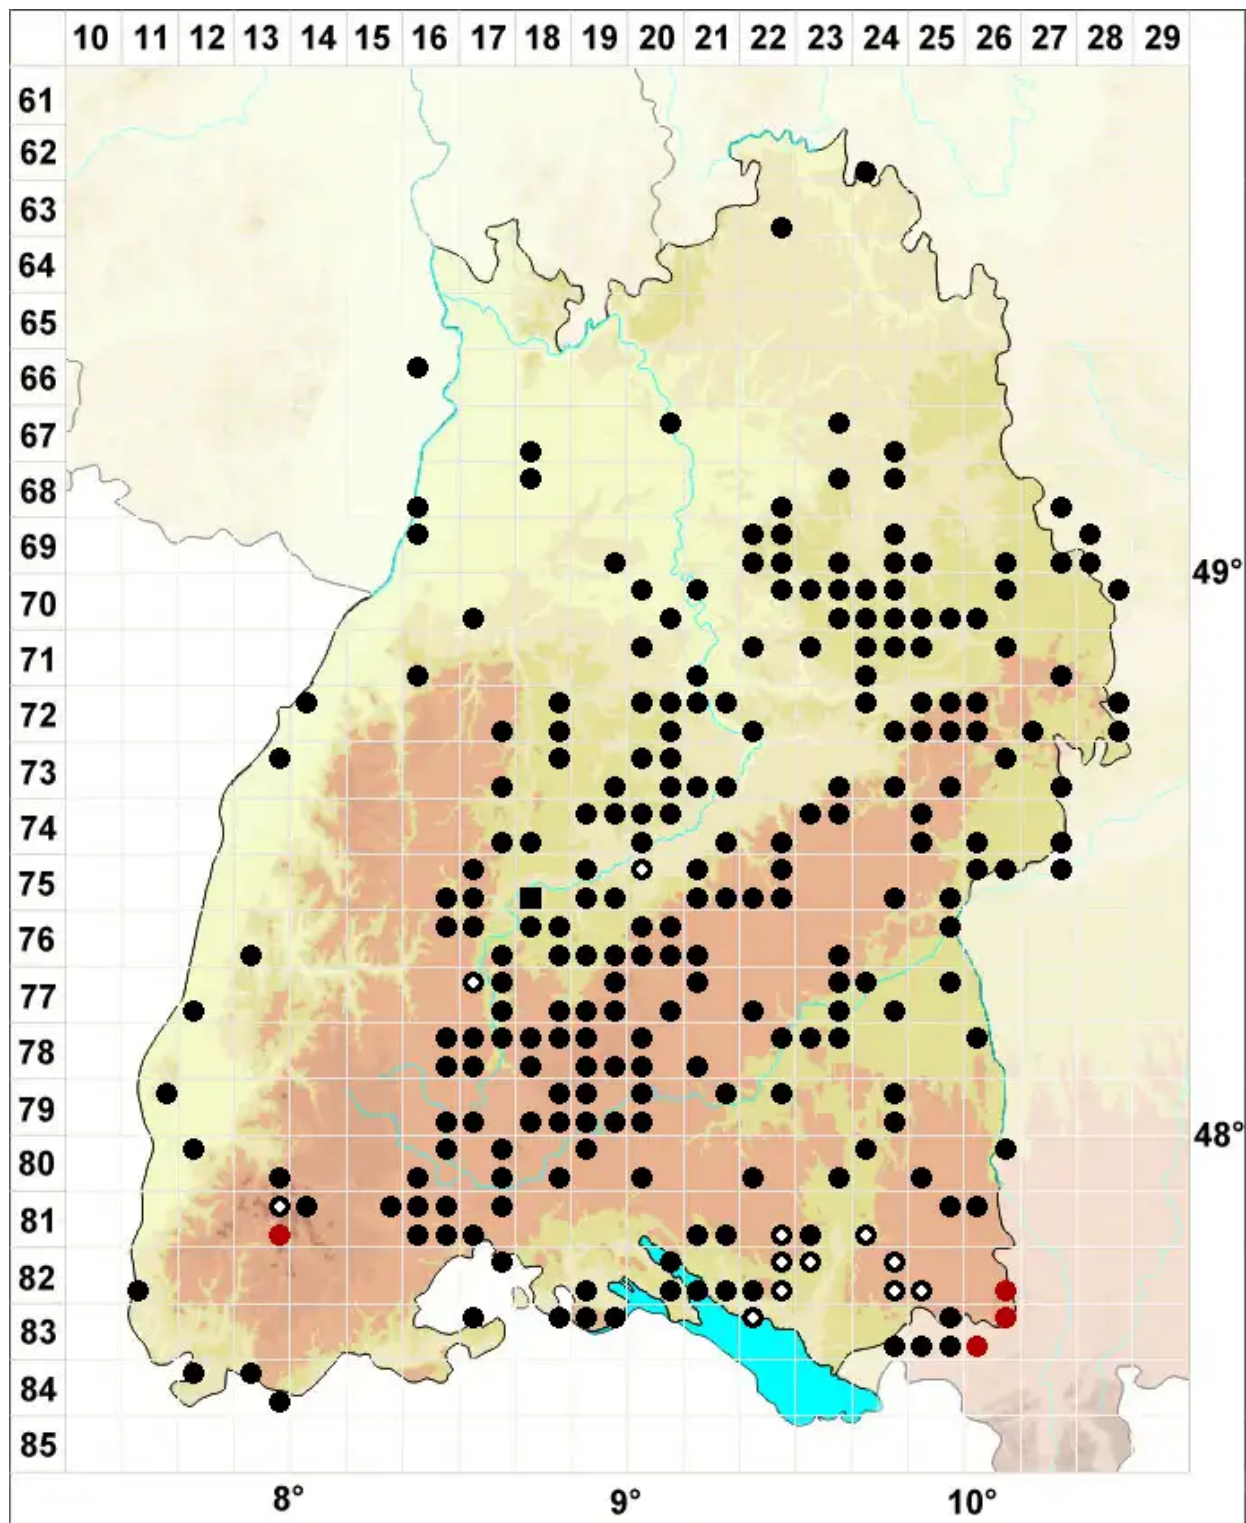

Campylium protensum (Brid.) Kindb.

Sparriges Goldschlafmoos

Legende:

Symbole:

Ausgefülltes Symbol:
Zeitraum von 1980 bis heute (Aktuelle Angabe)

Leeres Symbol:
Zeitraum vor 1980 (Altangabe)

Quadrat: Herbarbeleg