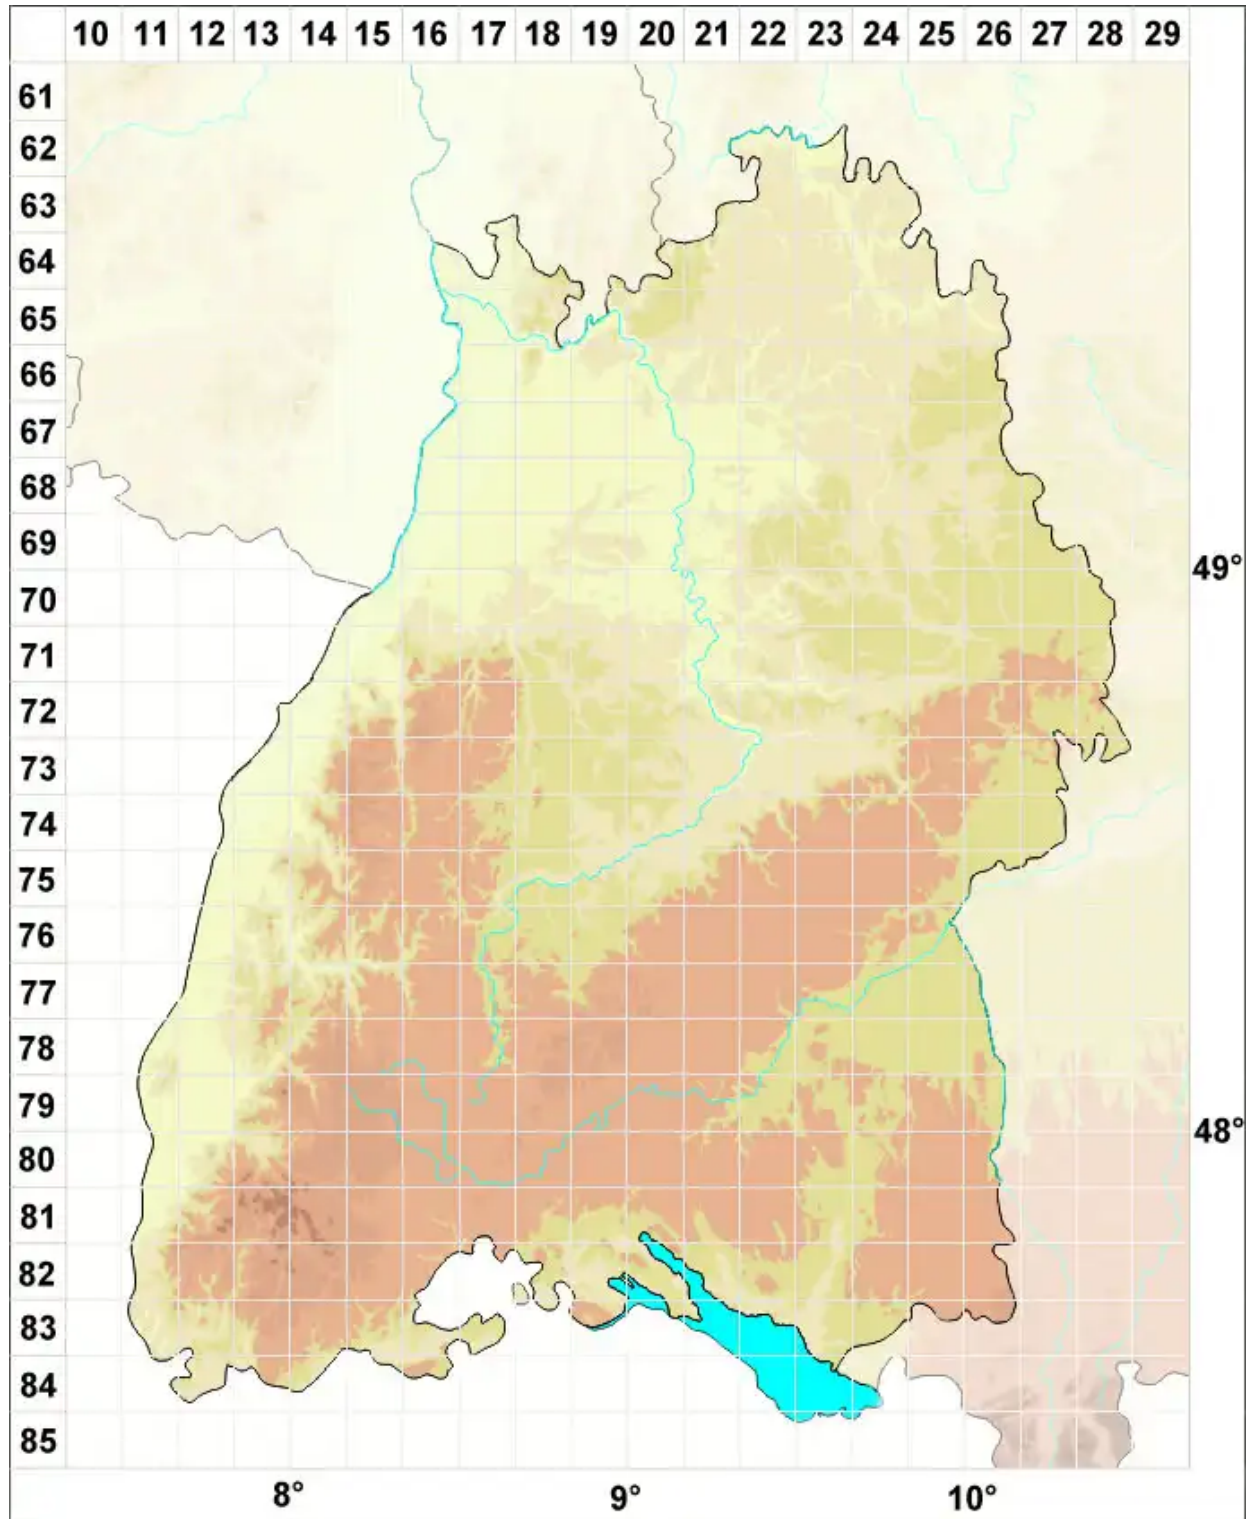

Warnstorfia pseudostraminea (Müll.Hal.) Tuom. & T.J.Kop.

Strohmoosartiges Moorsichelmoos

Legende:

Symbole:

Ausgefülltes Symbol:
Zeitraum von 1980 bis heute (Aktuelle Angabe)

Leeres Symbol:
Zeitraum vor 1980 (Altangabe)

Quadrat: Herbarbeleg