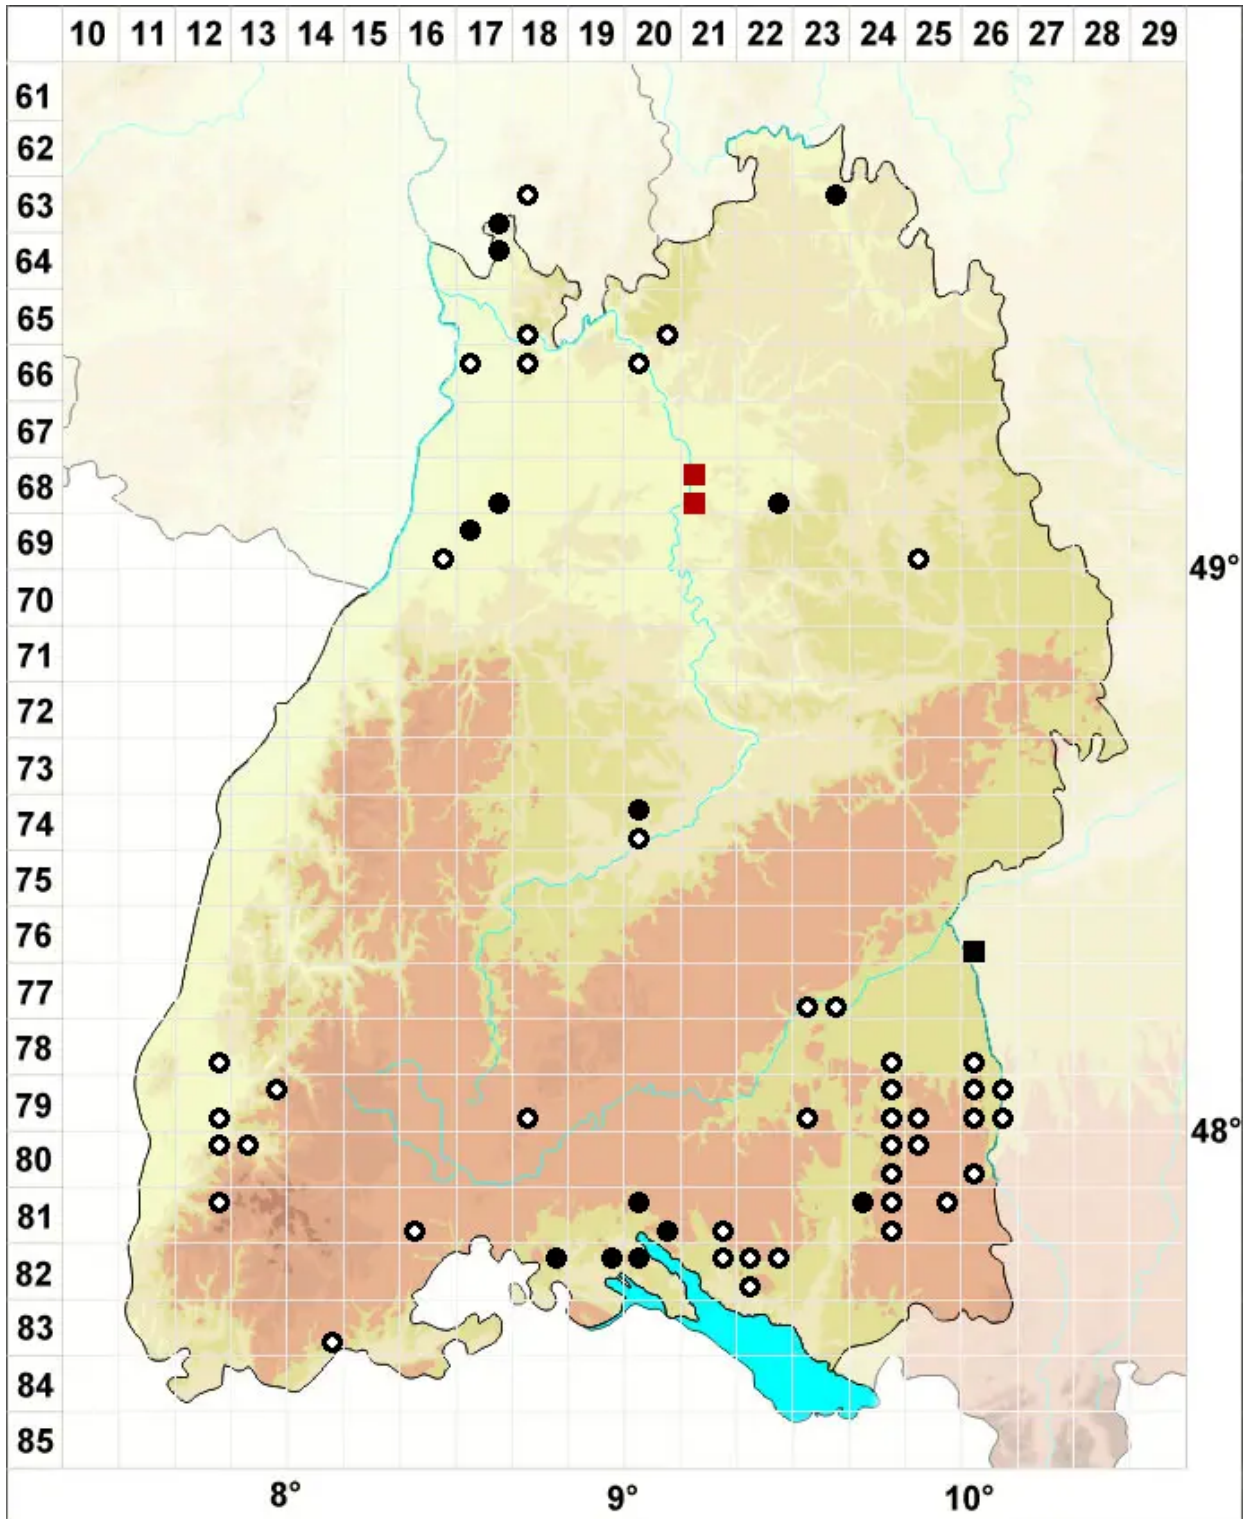

Eurhynchiastrum pulchellum (Hedw.) Ignatov & Huttunen

Hübsches Zwergschönschnabelmoos, Hübsches Neuschönschnabelmoos

Legende:

Symbole:
Ausgefülltes Symbol:
Zeitraum von 1980 bis heute (Aktuelle Angabe)
Leeres Symbol:
Zeitraum vor 1980 (Altangabe)
Quadrat: Herbarbeleg