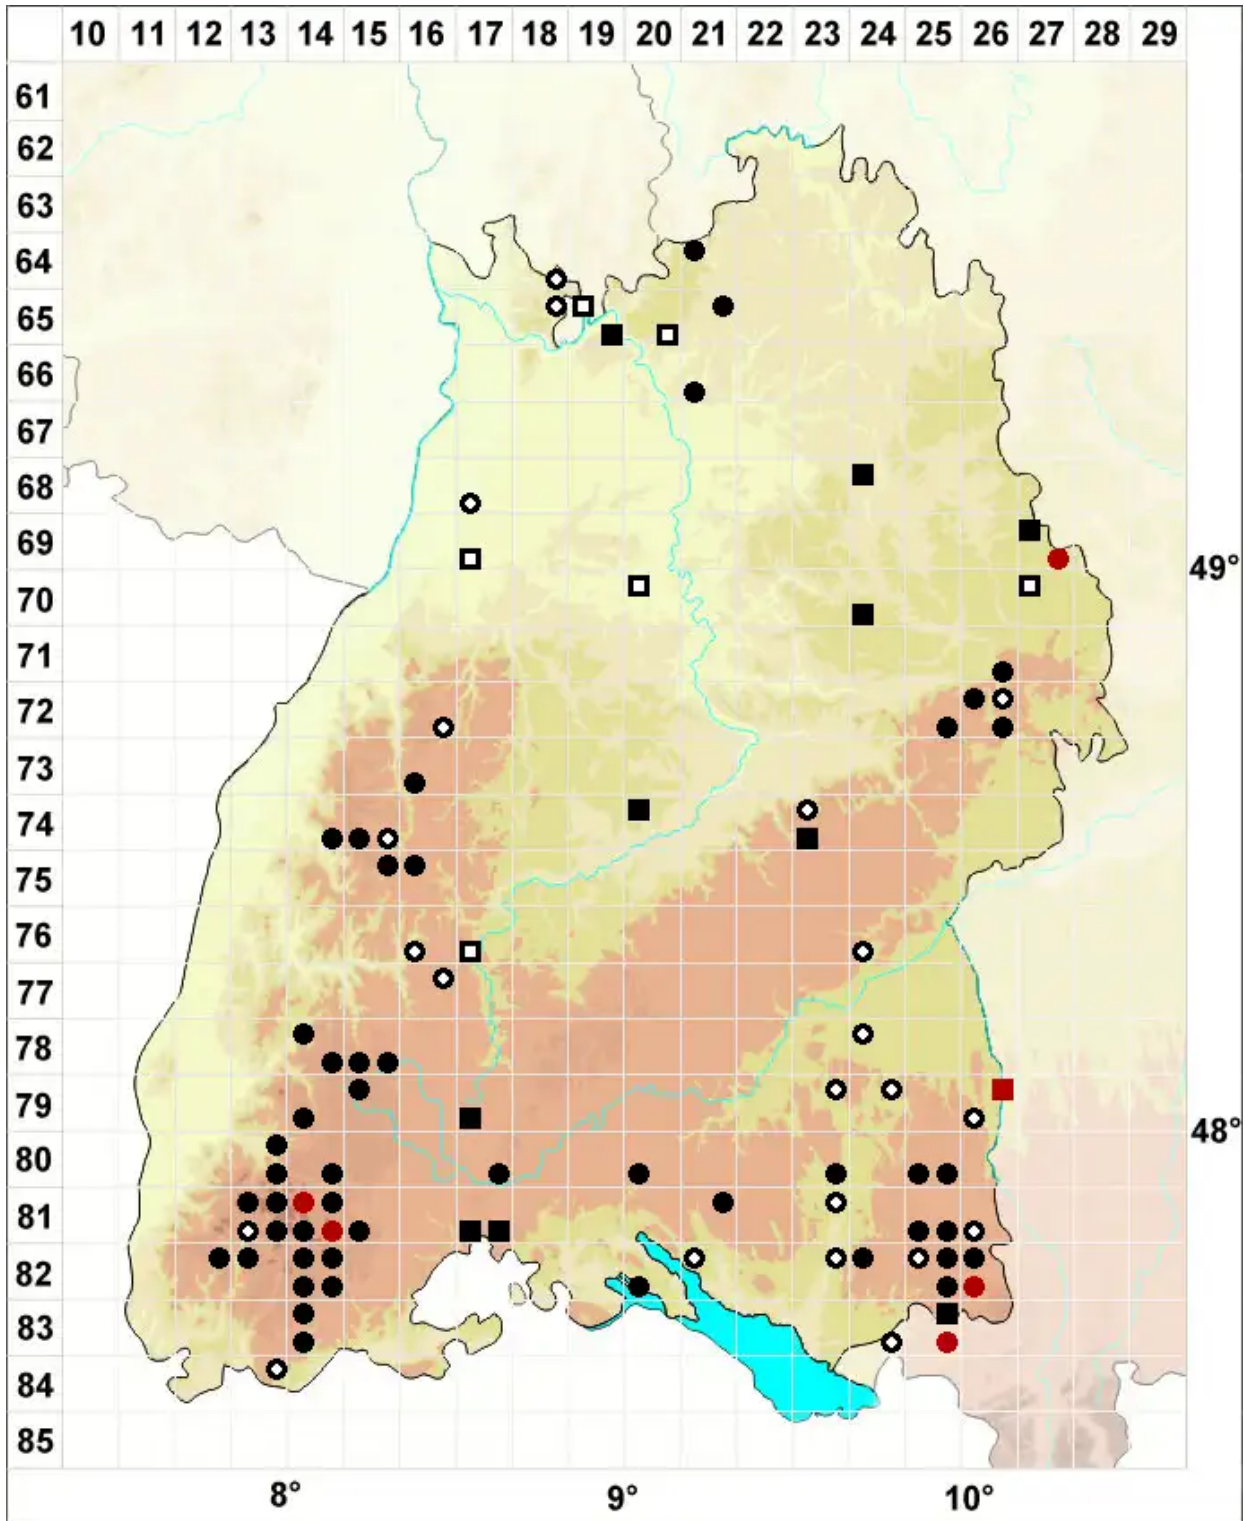

Sarmentypnum exannulatum (Schimp.) Hedenäs

Ringloses Moorschlafmoos

Legende:

- Symbole:**
- Ausgefülltes Symbol:
Zeitraum von 1980 bis heute (Aktuelle Angabe)
 - Leeres Symbol:
Zeitraum vor 1980 (Altangabe)
 - Quadrat: Herbarbeleg