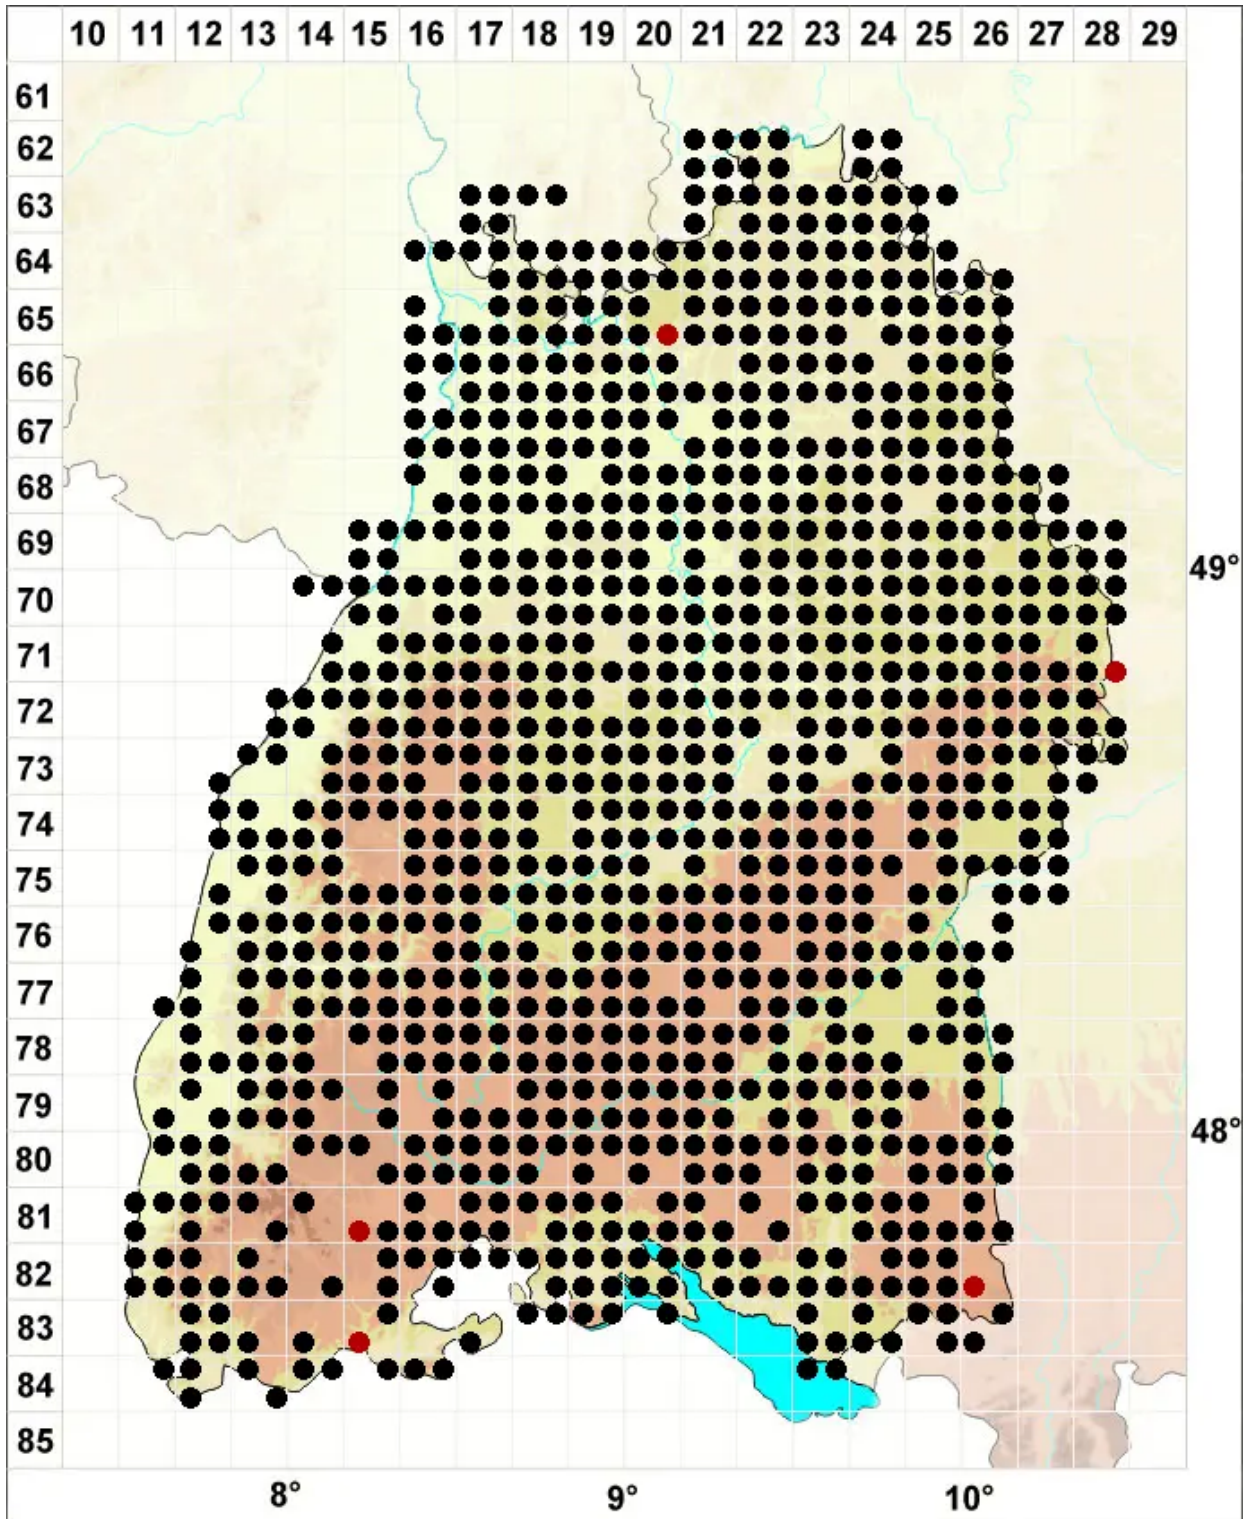

Pseudoscleropodium purum (Hedw.) M.Fleisch.

Grünstängelmoos, Großes Scheingrünstängelmoos, Grünstängelmoos, Großes Pseud

Legende:

Symbole:

Ausgefülltes Symbol:
Zeitraum von 1980 bis heute (Aktuelle Angabe)

Leeres Symbol:
Zeitraum vor 1980 (Altangabe)

Quadrat: Herbarbeleg