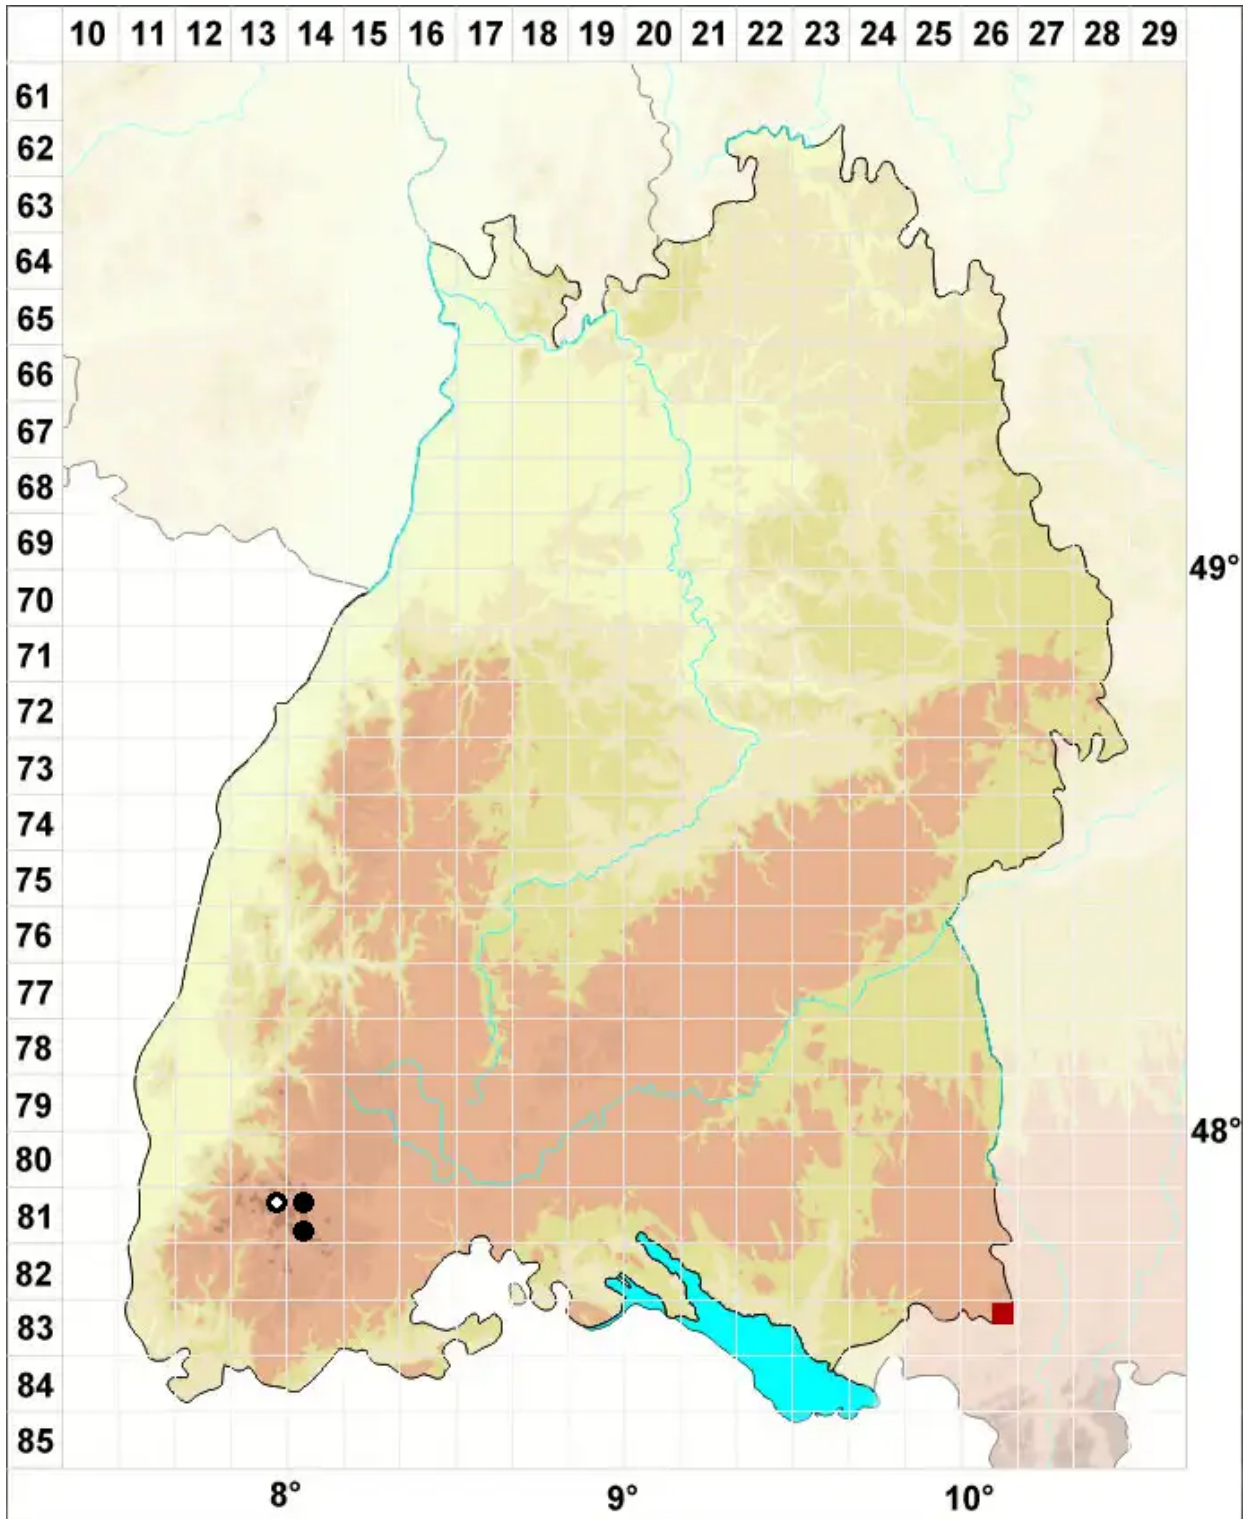

Hylocomiastrum pyrenaicum (Spruce) M.Fleisch.

Pyrenäen-Hainmoos, Pyrenäen-Neuhainmoos

Legende:

- Symbole:**
Ausgefülltes Symbol:
Zeitraum von 1980 bis heute (Aktuelle Angabe)
Leeres Symbol:
Zeitraum vor 1980 (Altangabe)
Quadrat: Herbarbeleg