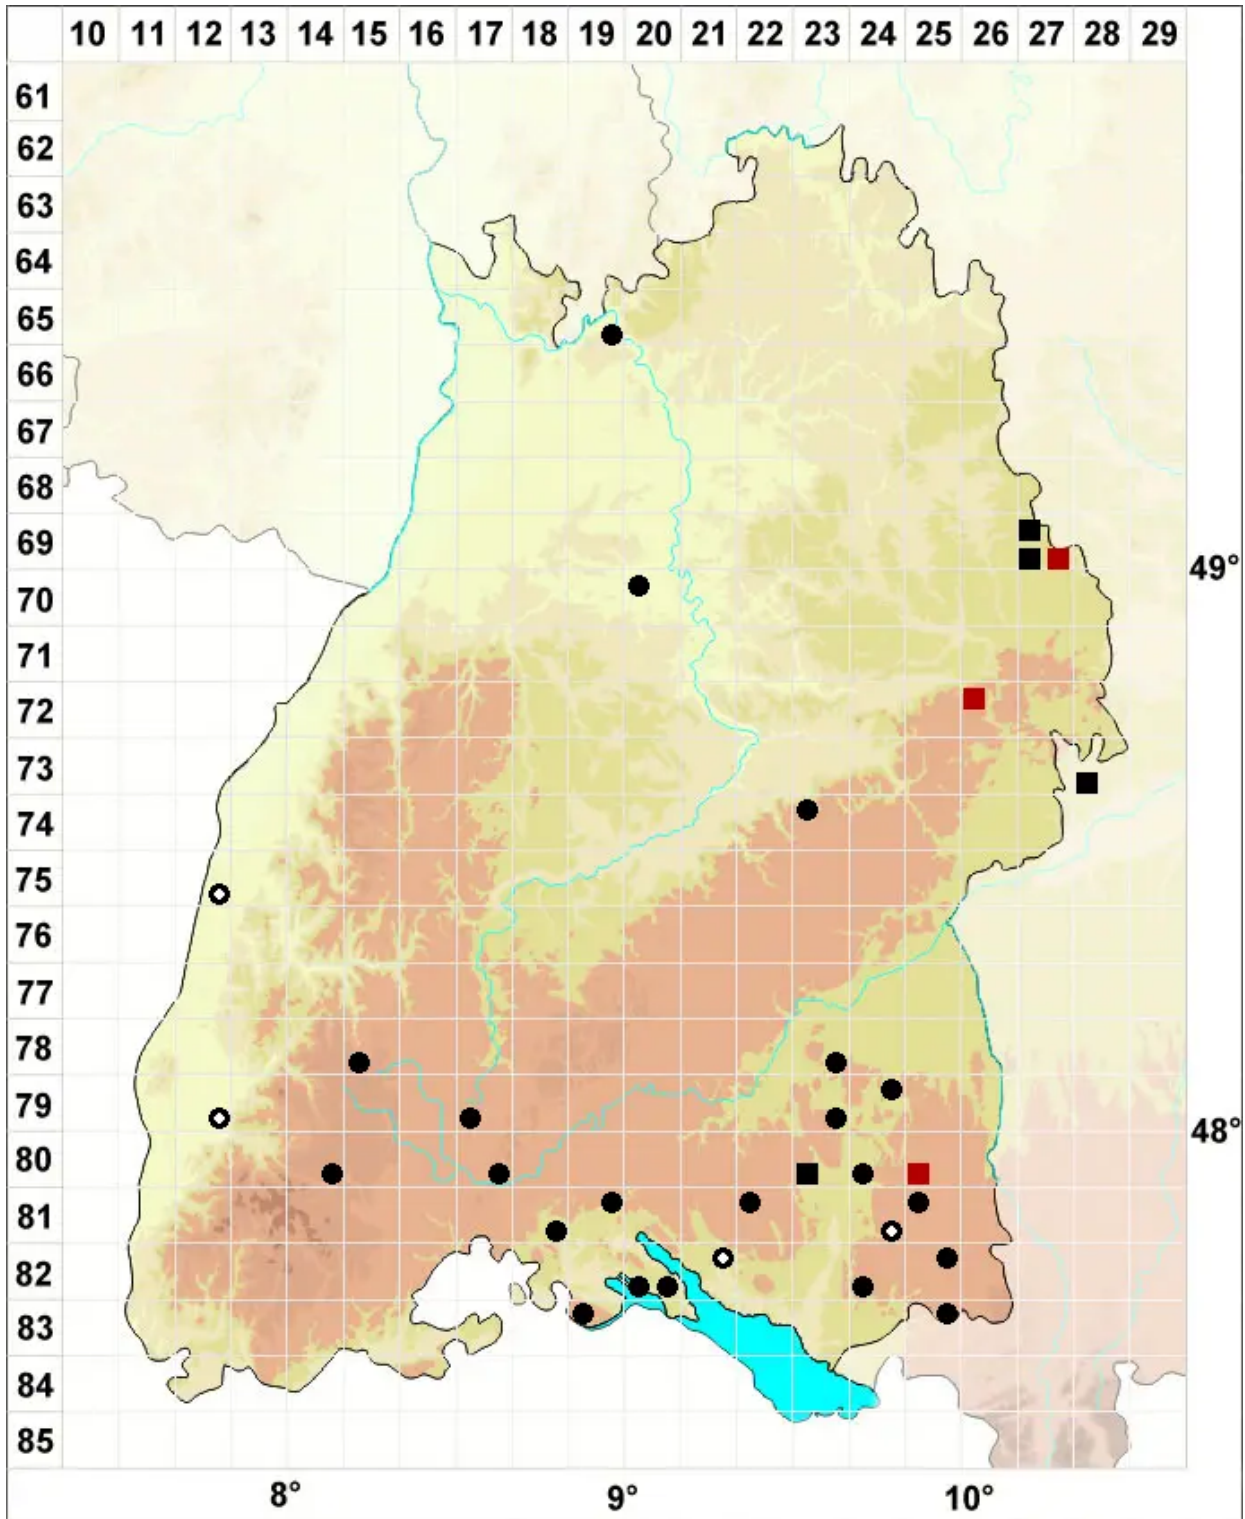

Pseudocampyllum radicale (P.Beauv.) Vanderp. & Hedenäs

Sumpf-Scheingoldschlafmoos

Legende:

Symbole:
Ausgefülltes Symbol:
Zeitraum von 1980 bis heute (Aktuelle Angabe)
Leeres Symbol:
Zeitraum vor 1980 (Altangabe)
Quadrat: Herbarbeleg