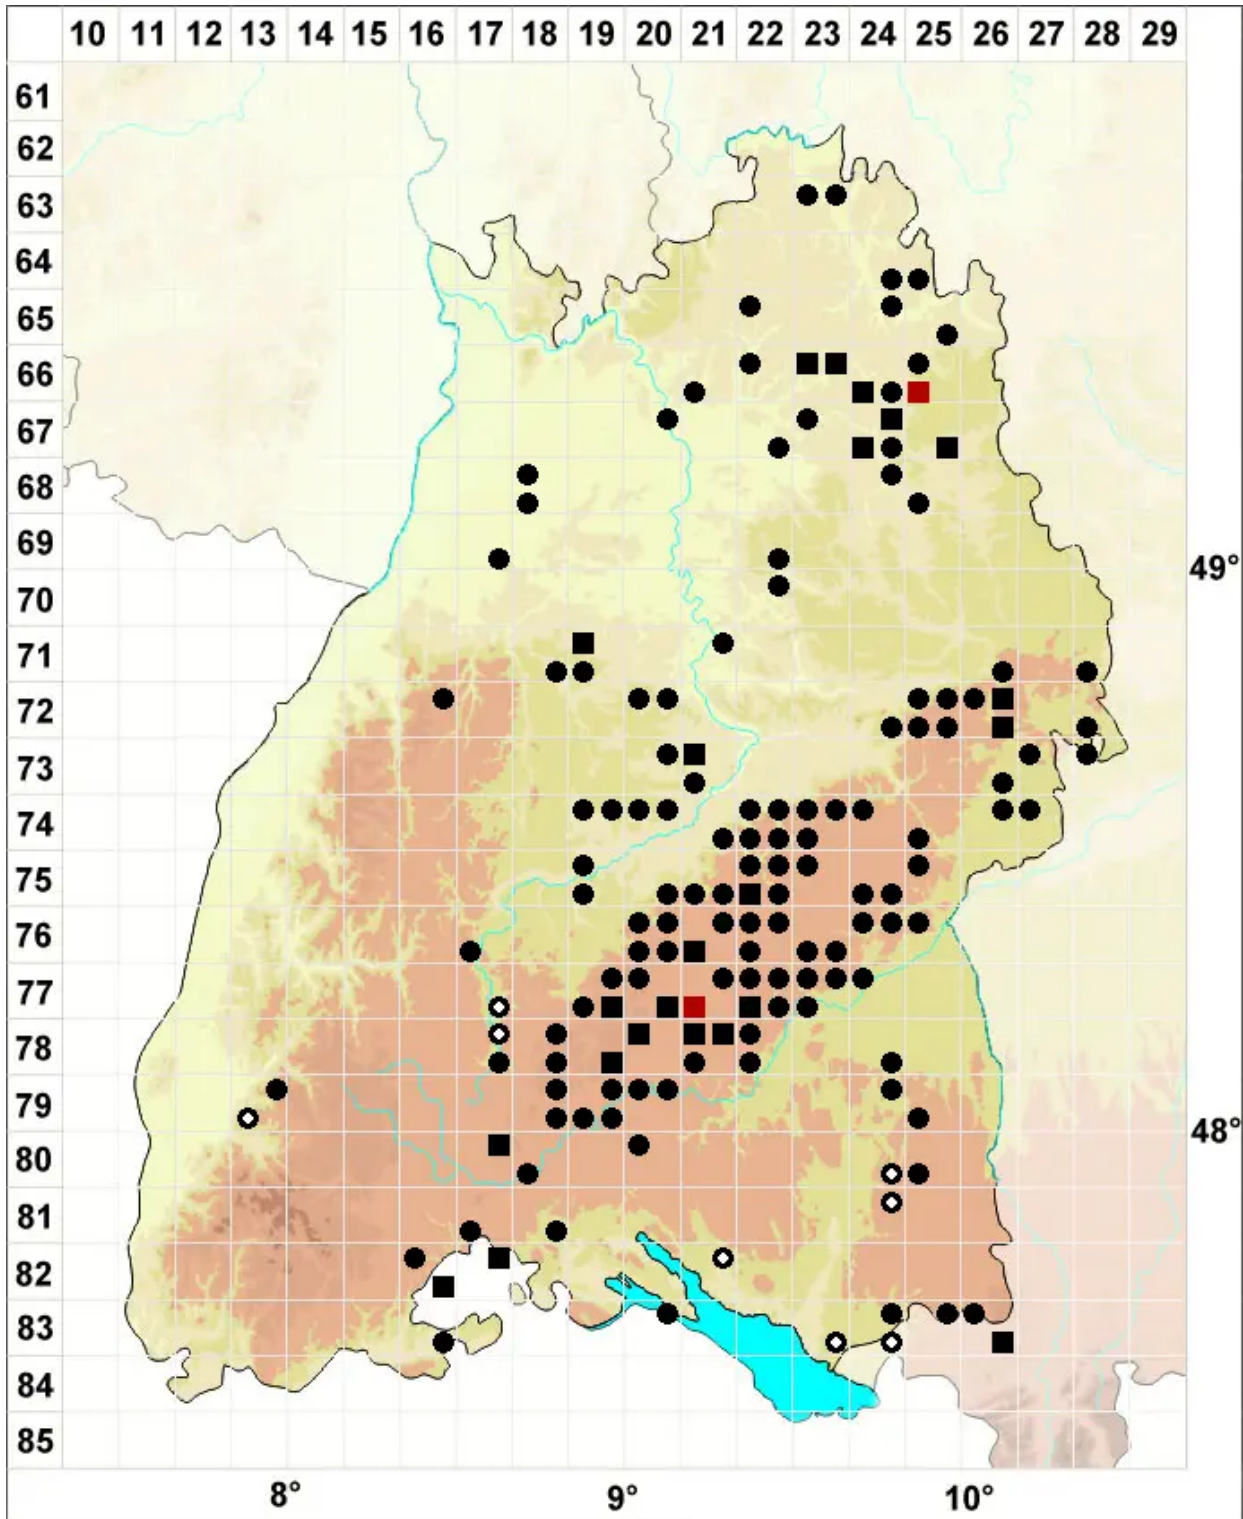

# Thuidium recognitum (Hedw.) Lindb.

Echtes Thujaemoos

Legende:

- Symbole:**
- Ausgefülltes Symbol:  
Zeitraum von 1980 bis heute (Aktuelle Angabe)
  - Leeres Symbol:  
Zeitraum vor 1980 (Altangabe)
  - Quadrat: Herbarbeleg