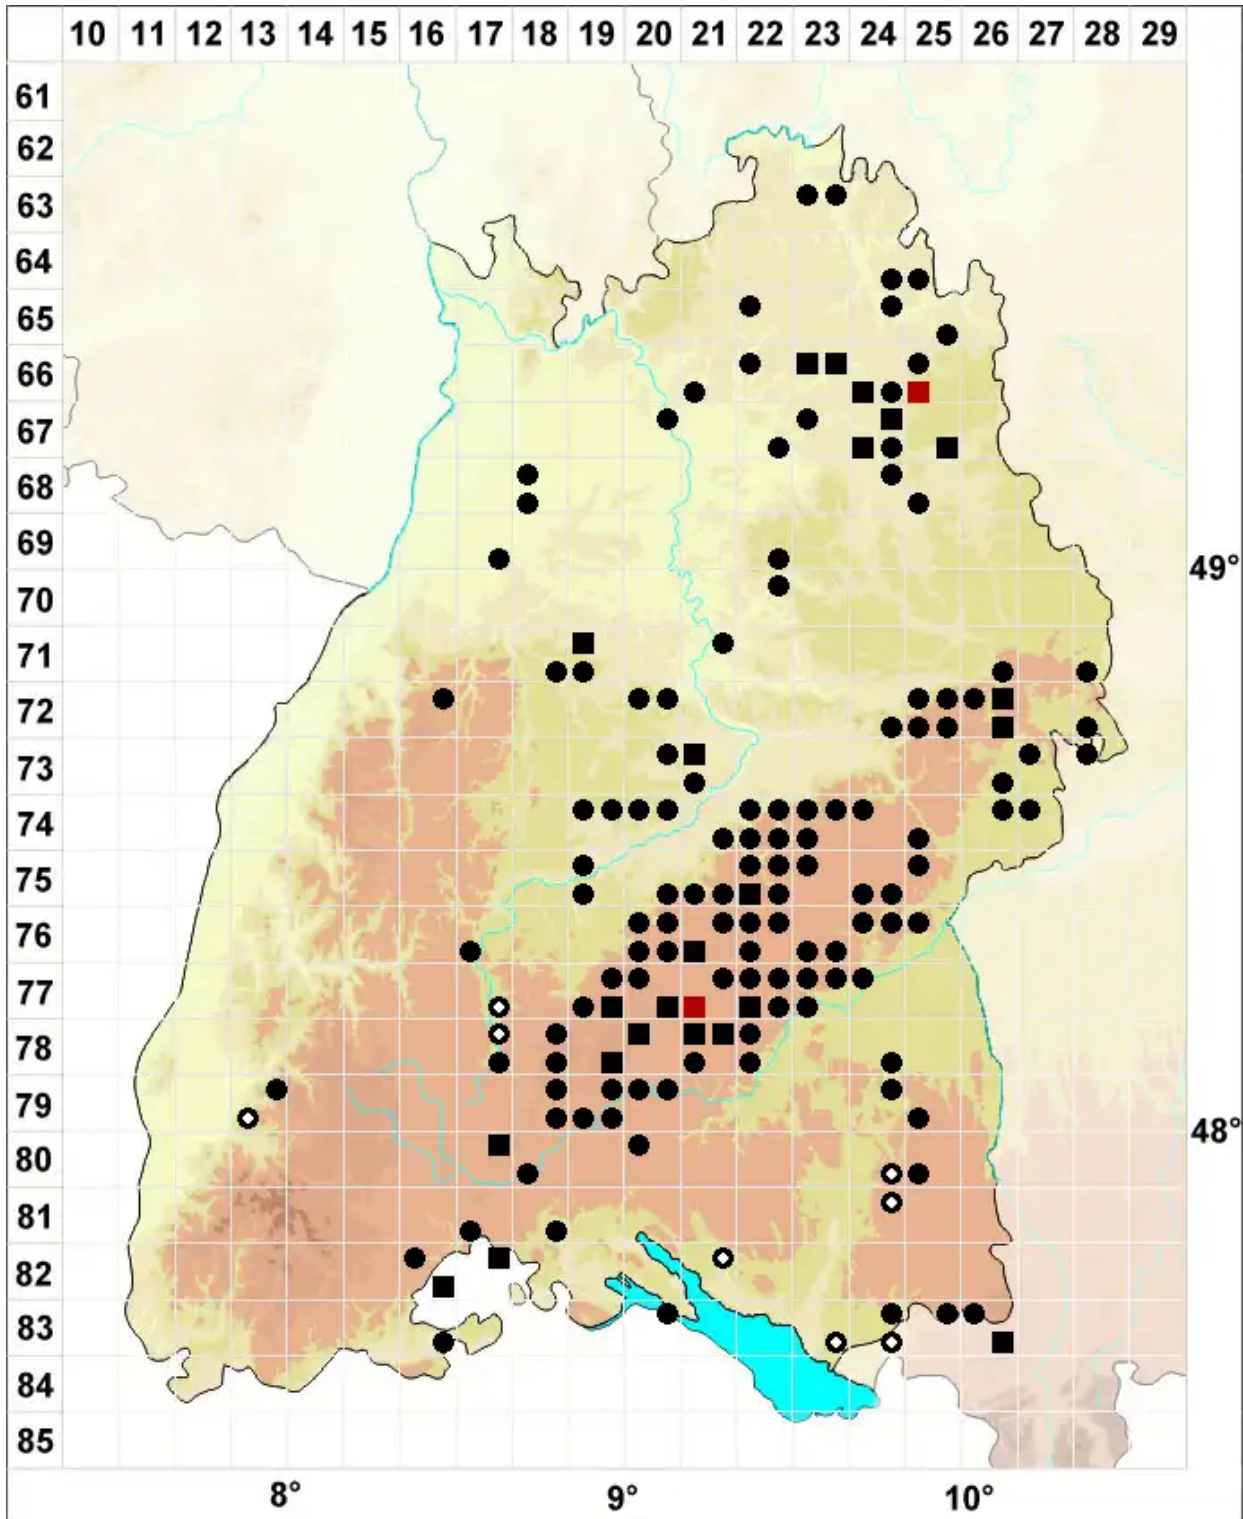

# Thuidium recognitum (Hedw.) Lindb.

Echtes Thujaemoos

Legende:

**Symbole:**

Ausgefülltes Symbol:  
Zeitraum von 1980 bis heute (Aktuelle Angabe)

Leeres Symbol:  
Zeitraum vor 1980 (Altangabe)

Quadrat: Herbarbeleg