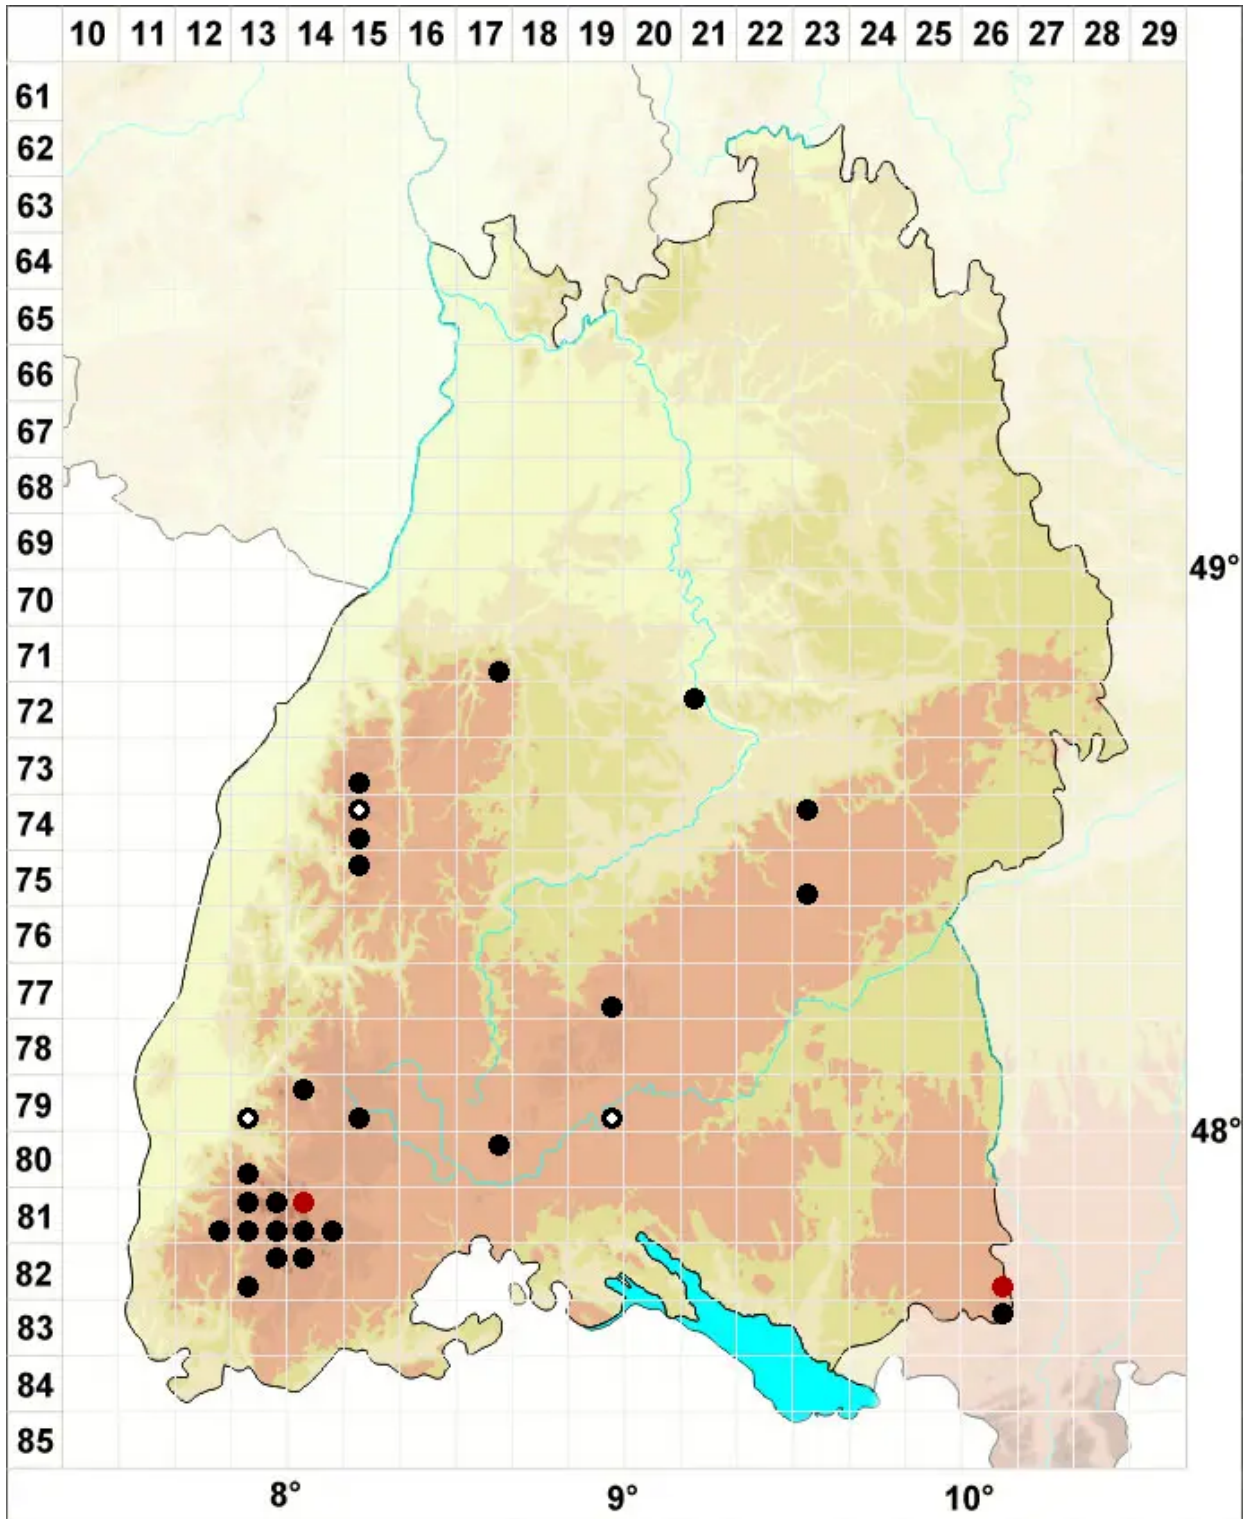

Sciuro-hypnum reflexum (Starke) Ignatov & Huttunen

Einkrümmtes Schweifchenastmoos, Kleines Neuhaarblattmoos

Legende:

Symbole:

Ausgefülltes Symbol:
Zeitraum von 1980 bis heute (Aktuelle Angabe)

Leeres Symbol:
Zeitraum vor 1980 (Altangabe)

Quadrat: Herbarbeleg