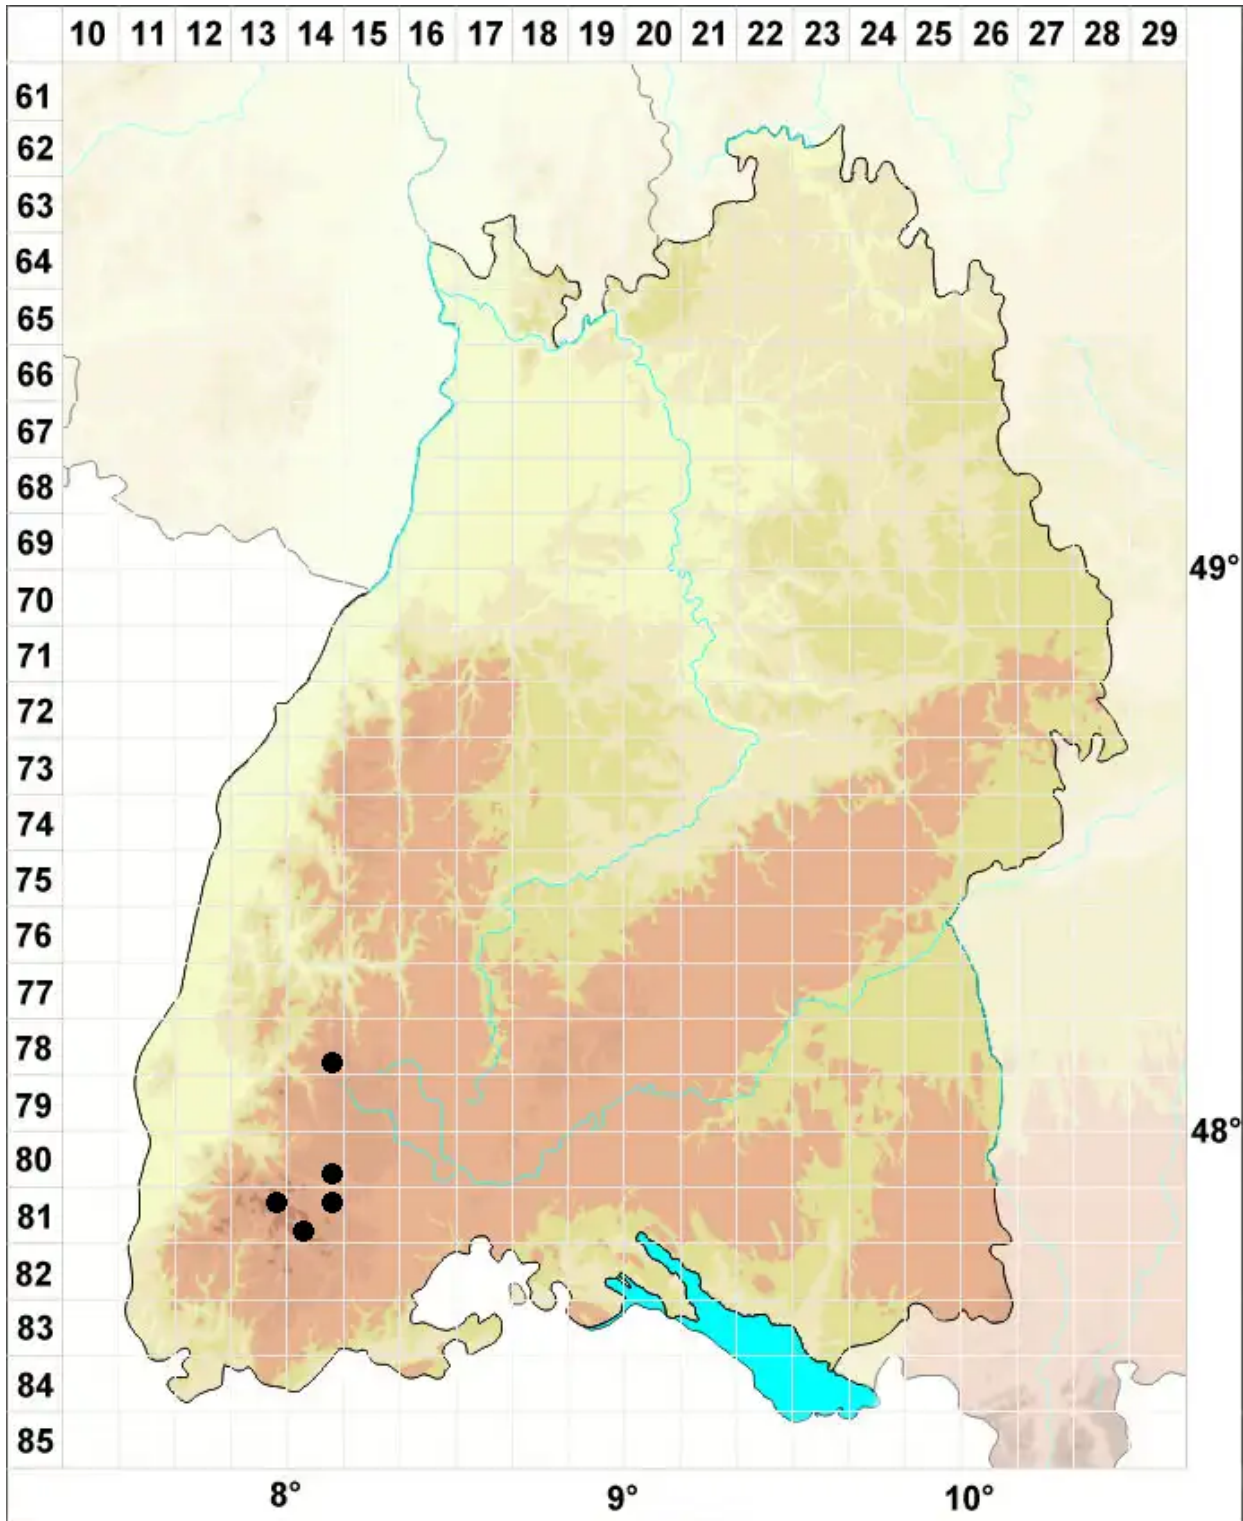

Scorpidium revolvens (Sw. ex anon.) Rubers

Rollblatt-Skorpionsmoos

Legende:

- Symbole:**
- Ausgefülltes Symbol:
Zeitraum von 1980 bis heute (Aktuelle Angabe)
 - Leeres Symbol:
Zeitraum vor 1980 (Altangabe)
 - Quadrat: Herbarbeleg