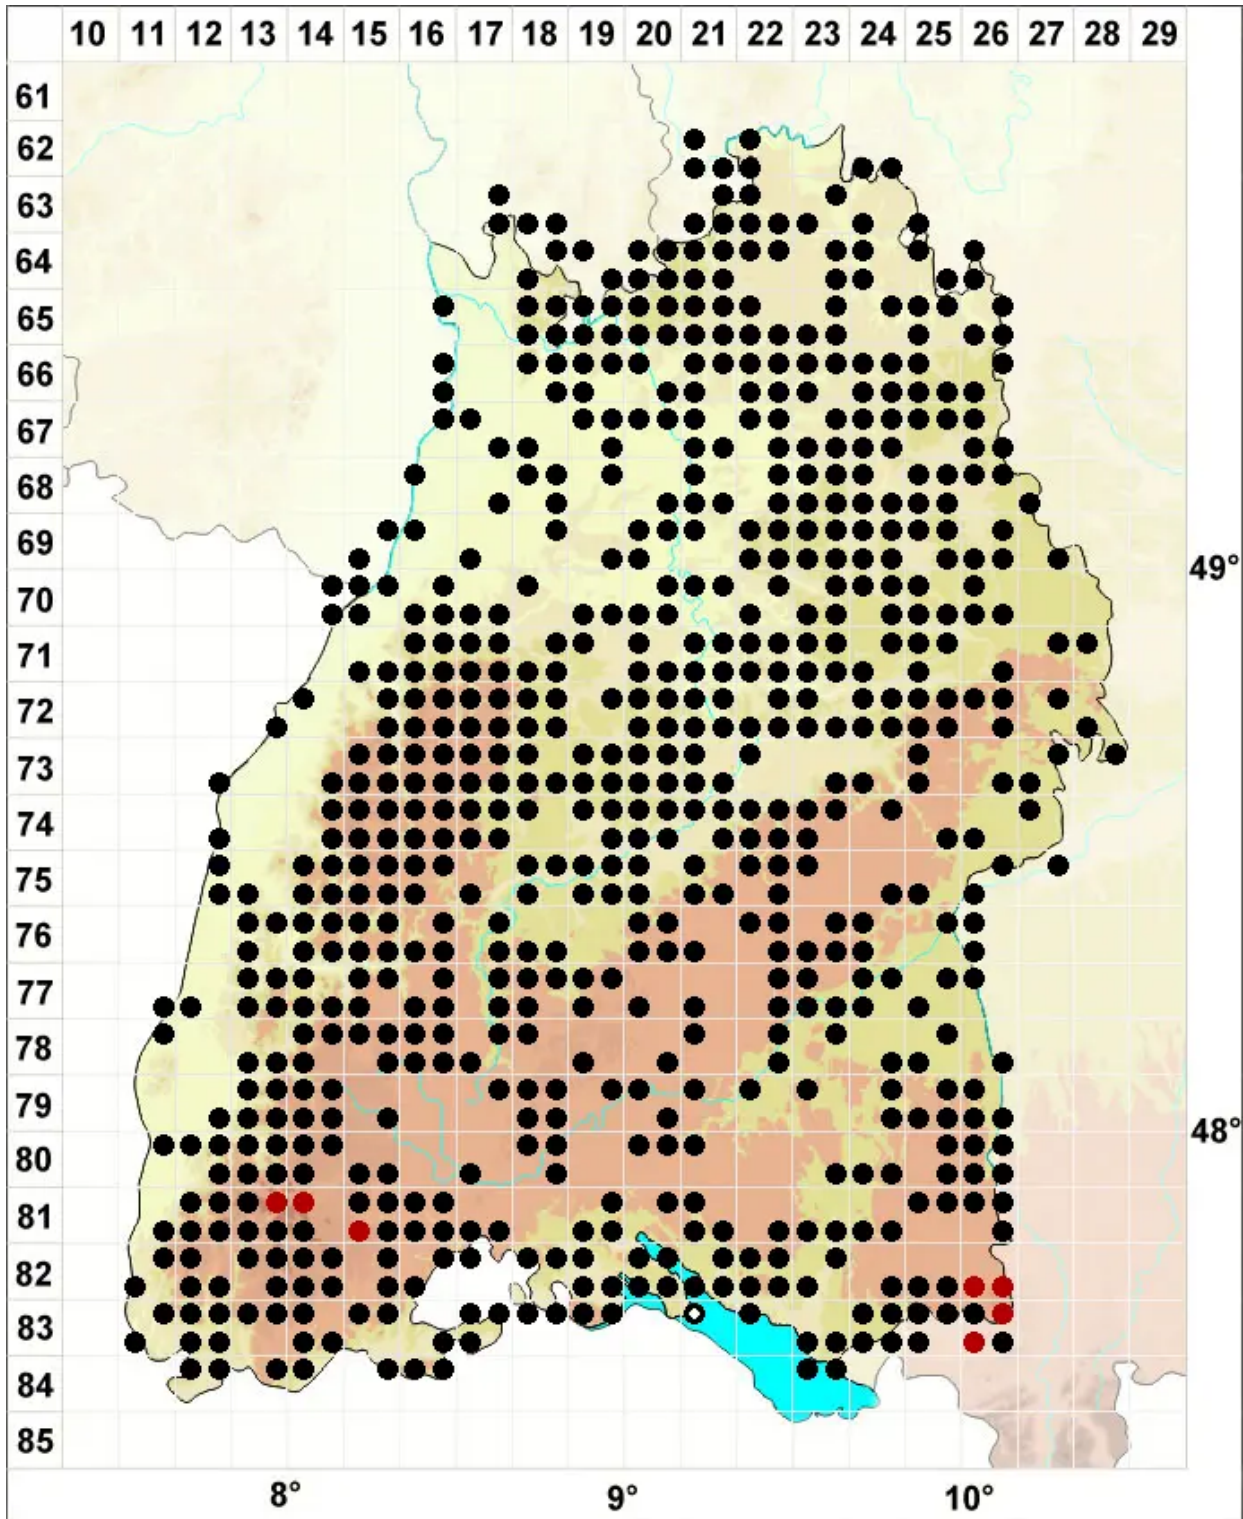

Rhynchostegium riparioides (Hedw.) Cardot

Ufer-Schnabeldeckelmoos

Legende:

Symbole:

Ausgefülltes Symbol:
Zeitraum von 1980 bis heute (Aktuelle Angabe)

Leeres Symbol:
Zeitraum vor 1980 (Altangabe)

Quadrat: Herbarbeleg