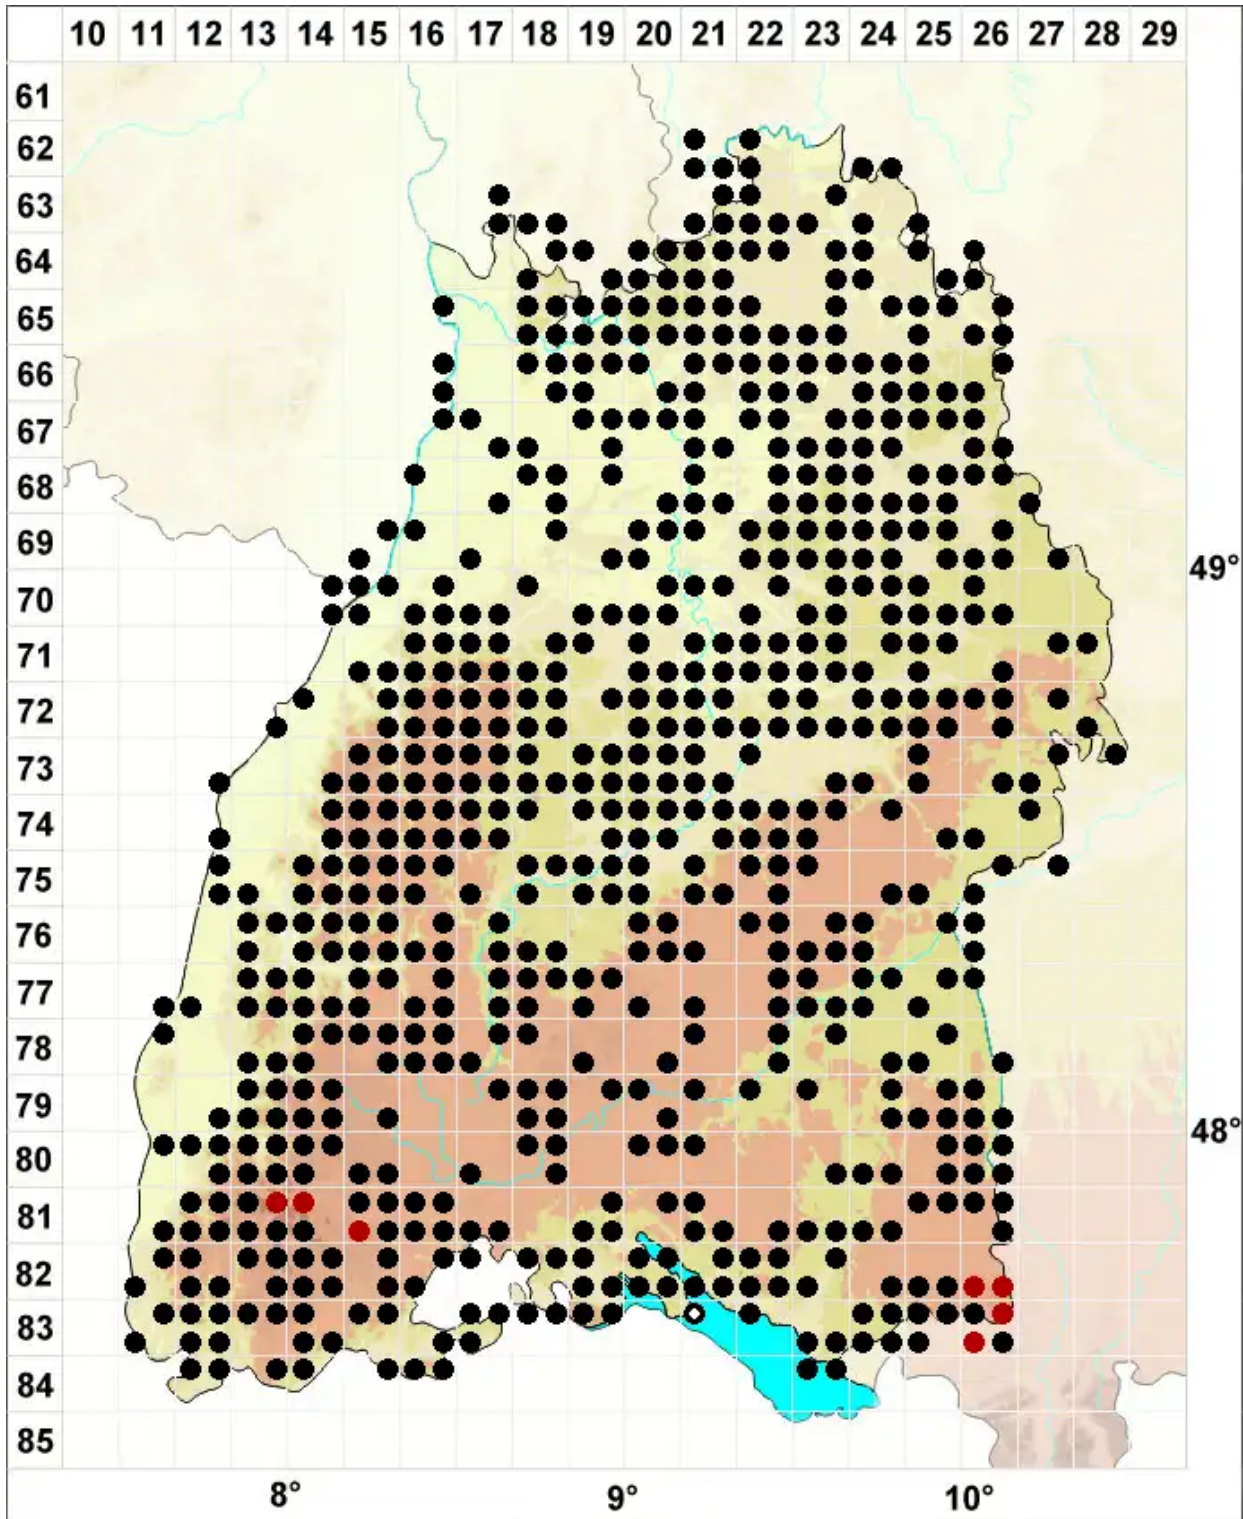

Rhynchostegium riparioides (Hedw.) Cardot

Ufer-Schnabeldeckelmoos

Legende:

Symbole:

Ausgefülltes Symbol:
Zeitraum von 1980 bis heute (Aktuelle Angabe)

Leeres Symbol:
Zeitraum vor 1980 (Altangabe)

Quadrat: Herbarbeleg