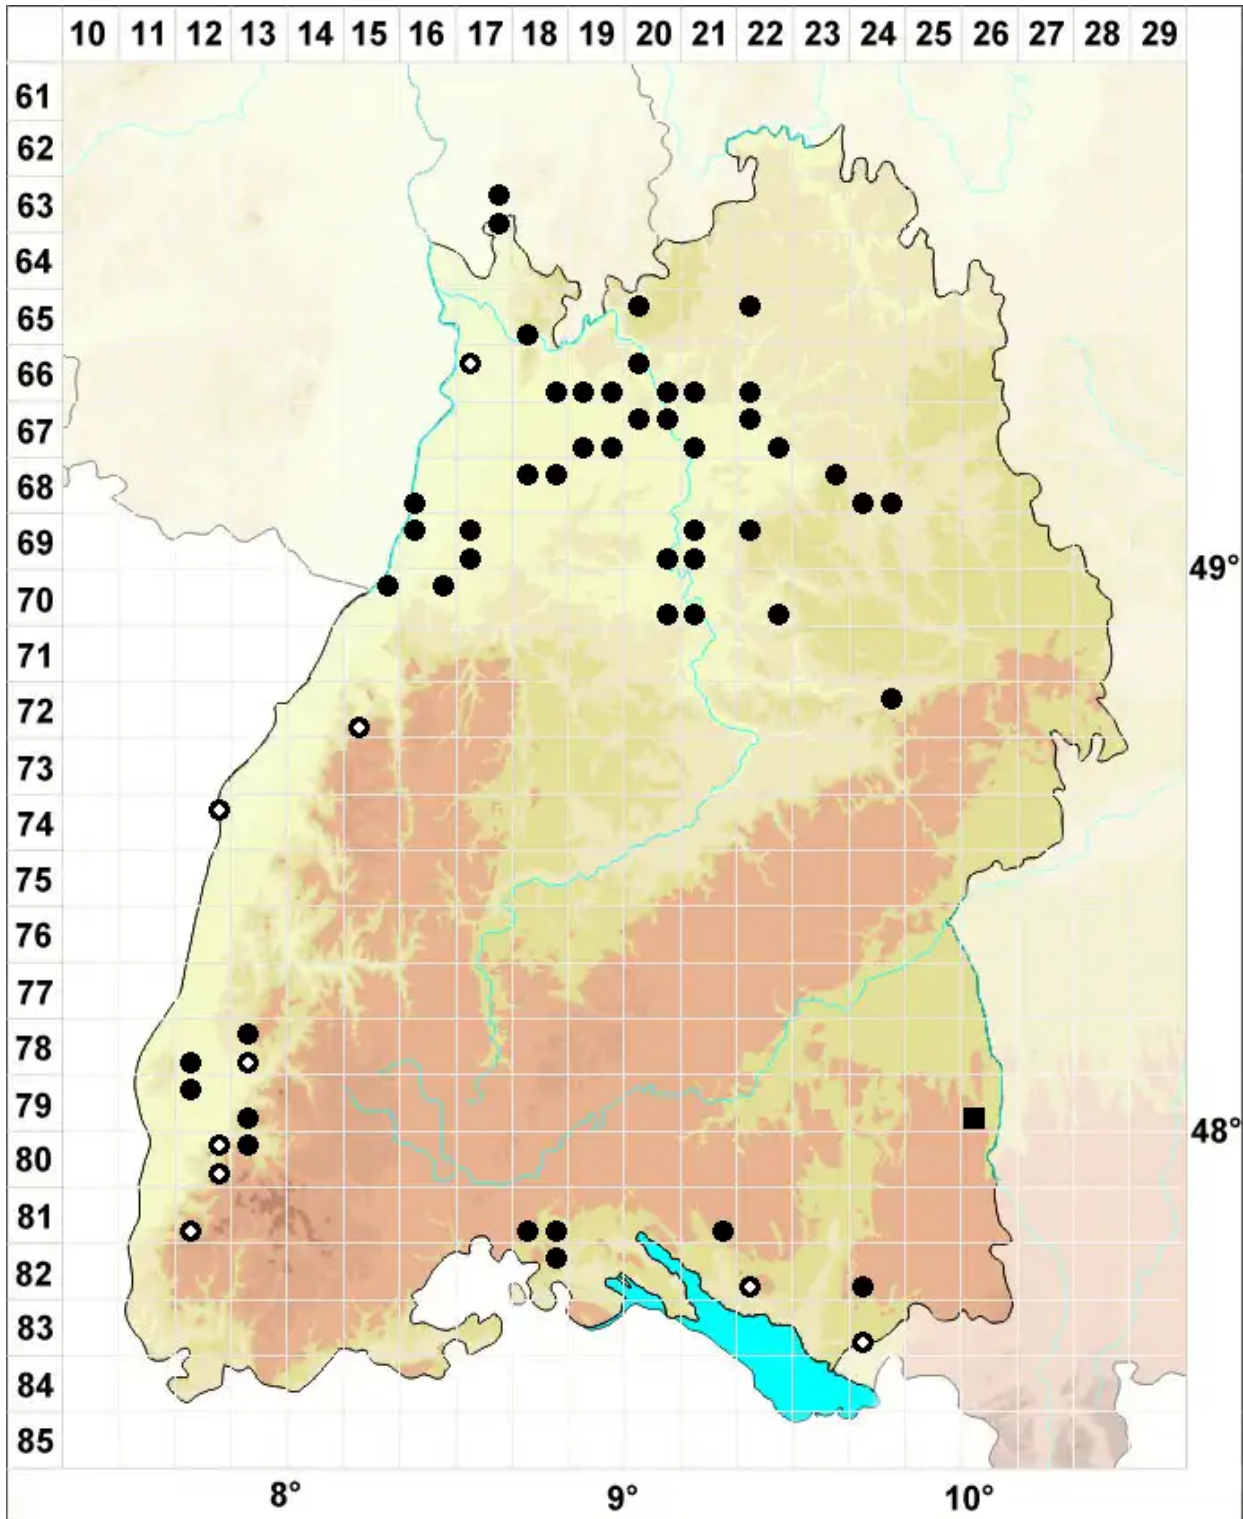

Rhynchostegium rotundifolium (Scop. ex Brid.) Schimp.

Rundblättriges Schnabeldeckelmoos

Legende:

Symbole:

Ausgefülltes Symbol:
Zeitraum von 1980 bis heute (Aktuelle Angabe)

Leeres Symbol:
Zeitraum vor 1980 (Altangabe)

Quadrat: Herbarbeleg