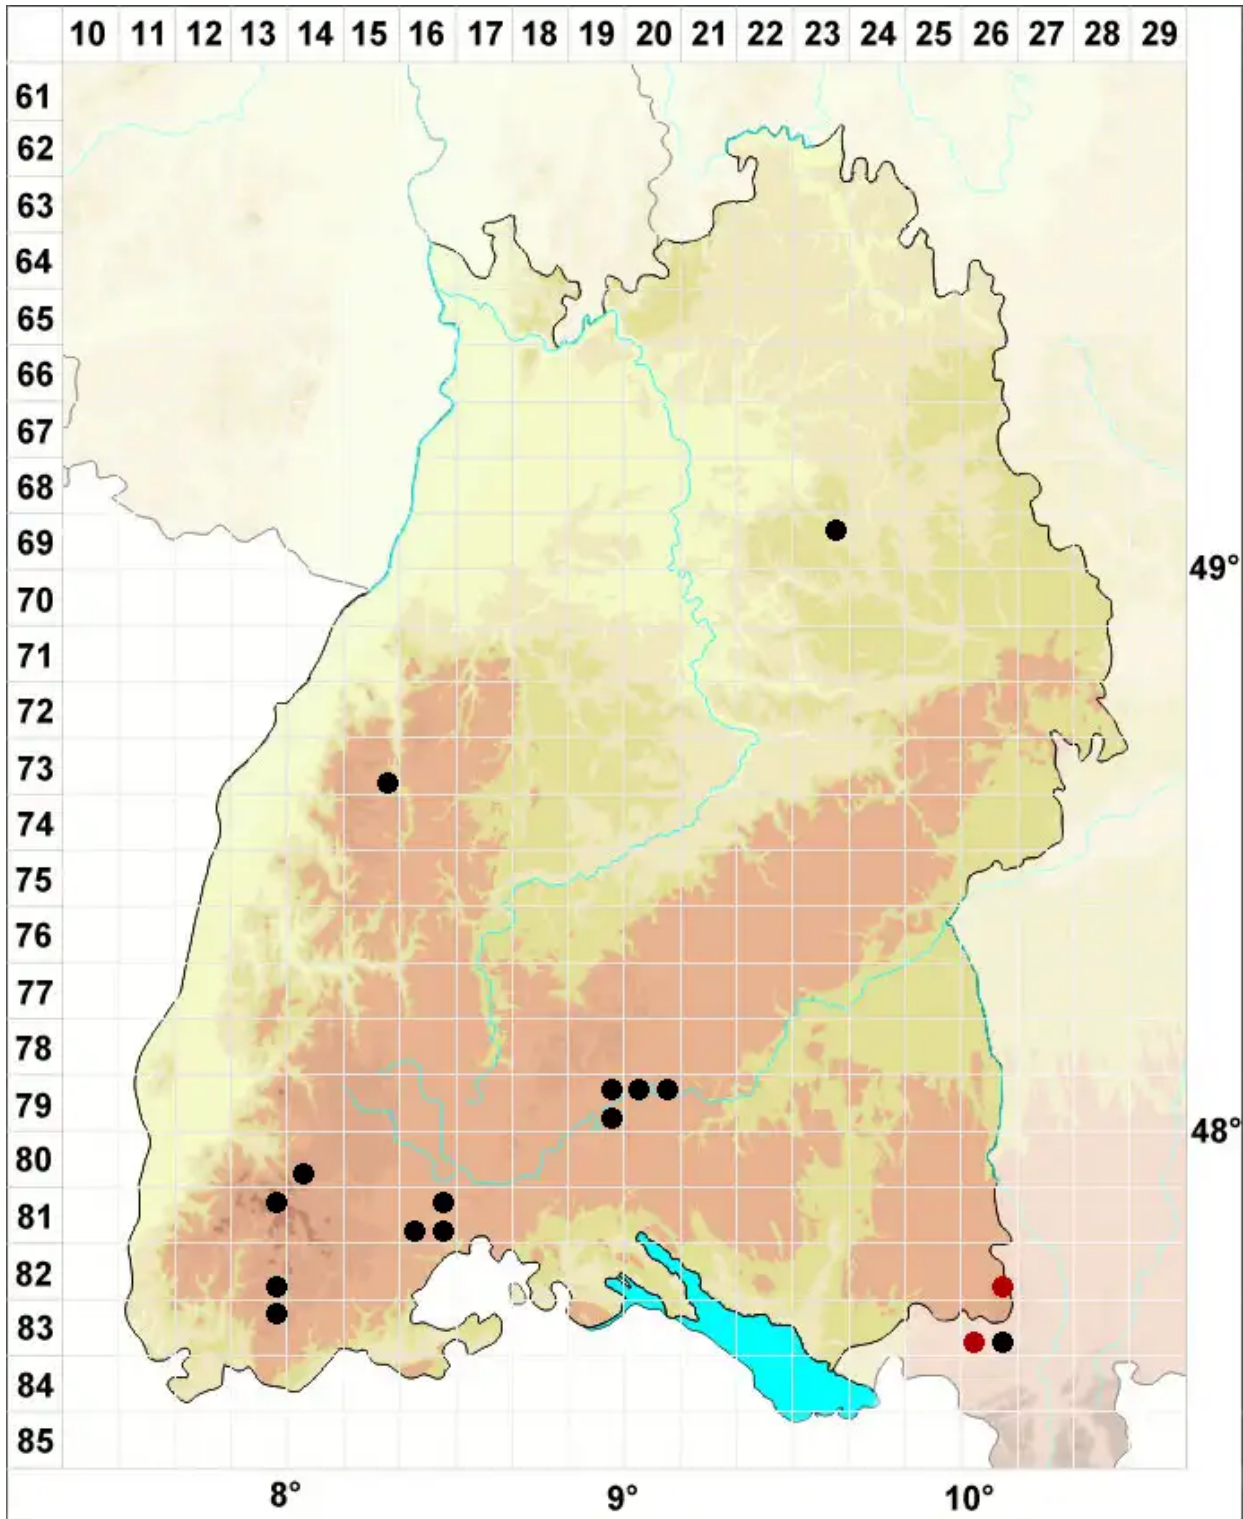

# Orthothecium rufescens (Dicks. ex Brid.) Schimp.

Rötliches Seidenglanzmoos

Legende:

**Symbole:**  
Ausgefülltes Symbol:  
Zeitraum von 1980 bis heute (Aktuelle Angabe)  
Leeres Symbol:  
Zeitraum vor 1980 (Altangabe)  
Quadrat: Herbarbeleg