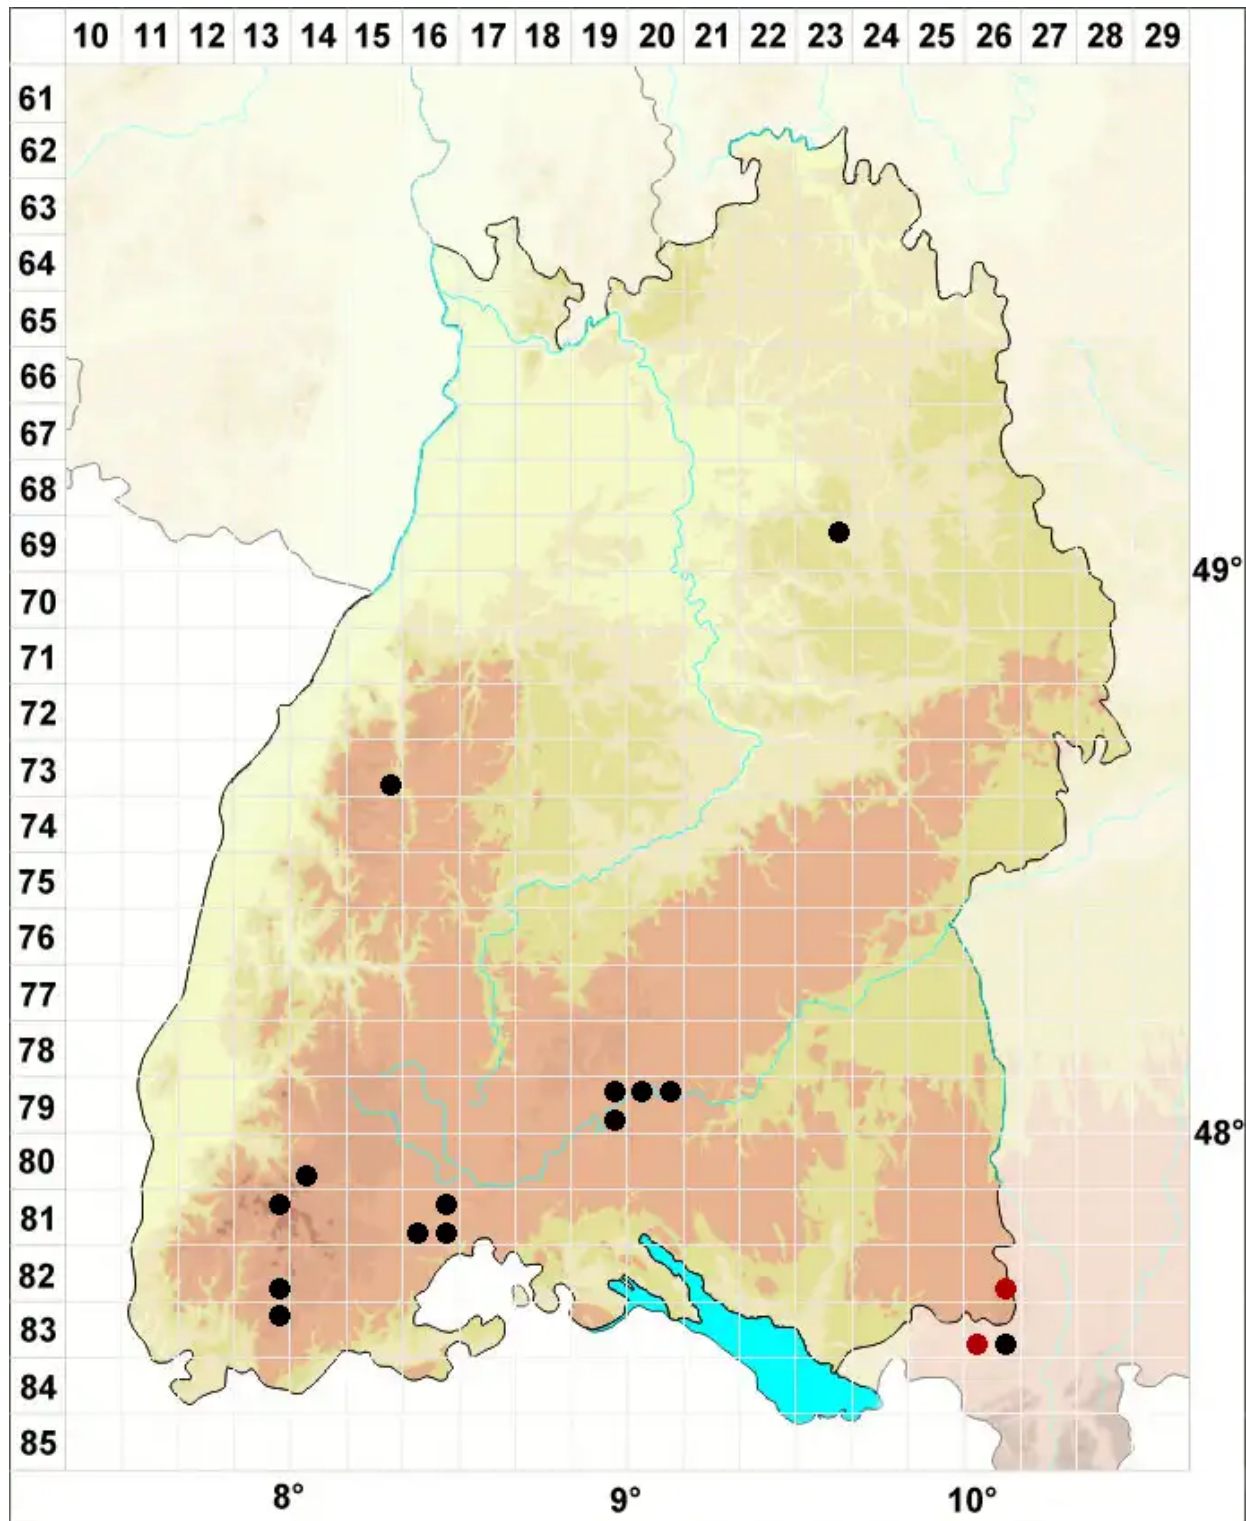

# Orthothecium rufescens (Dicks. ex Brid.) Schimp.

Rötliches Seidenglanzmoos

Legende:

- Symbole:**
- Ausgefülltes Symbol:  
Zeitraum von 1980 bis heute (Aktuelle Angabe)
  - Leeres Symbol:  
Zeitraum vor 1980 (Altangabe)
  - Quadrat: Herbarbeleg