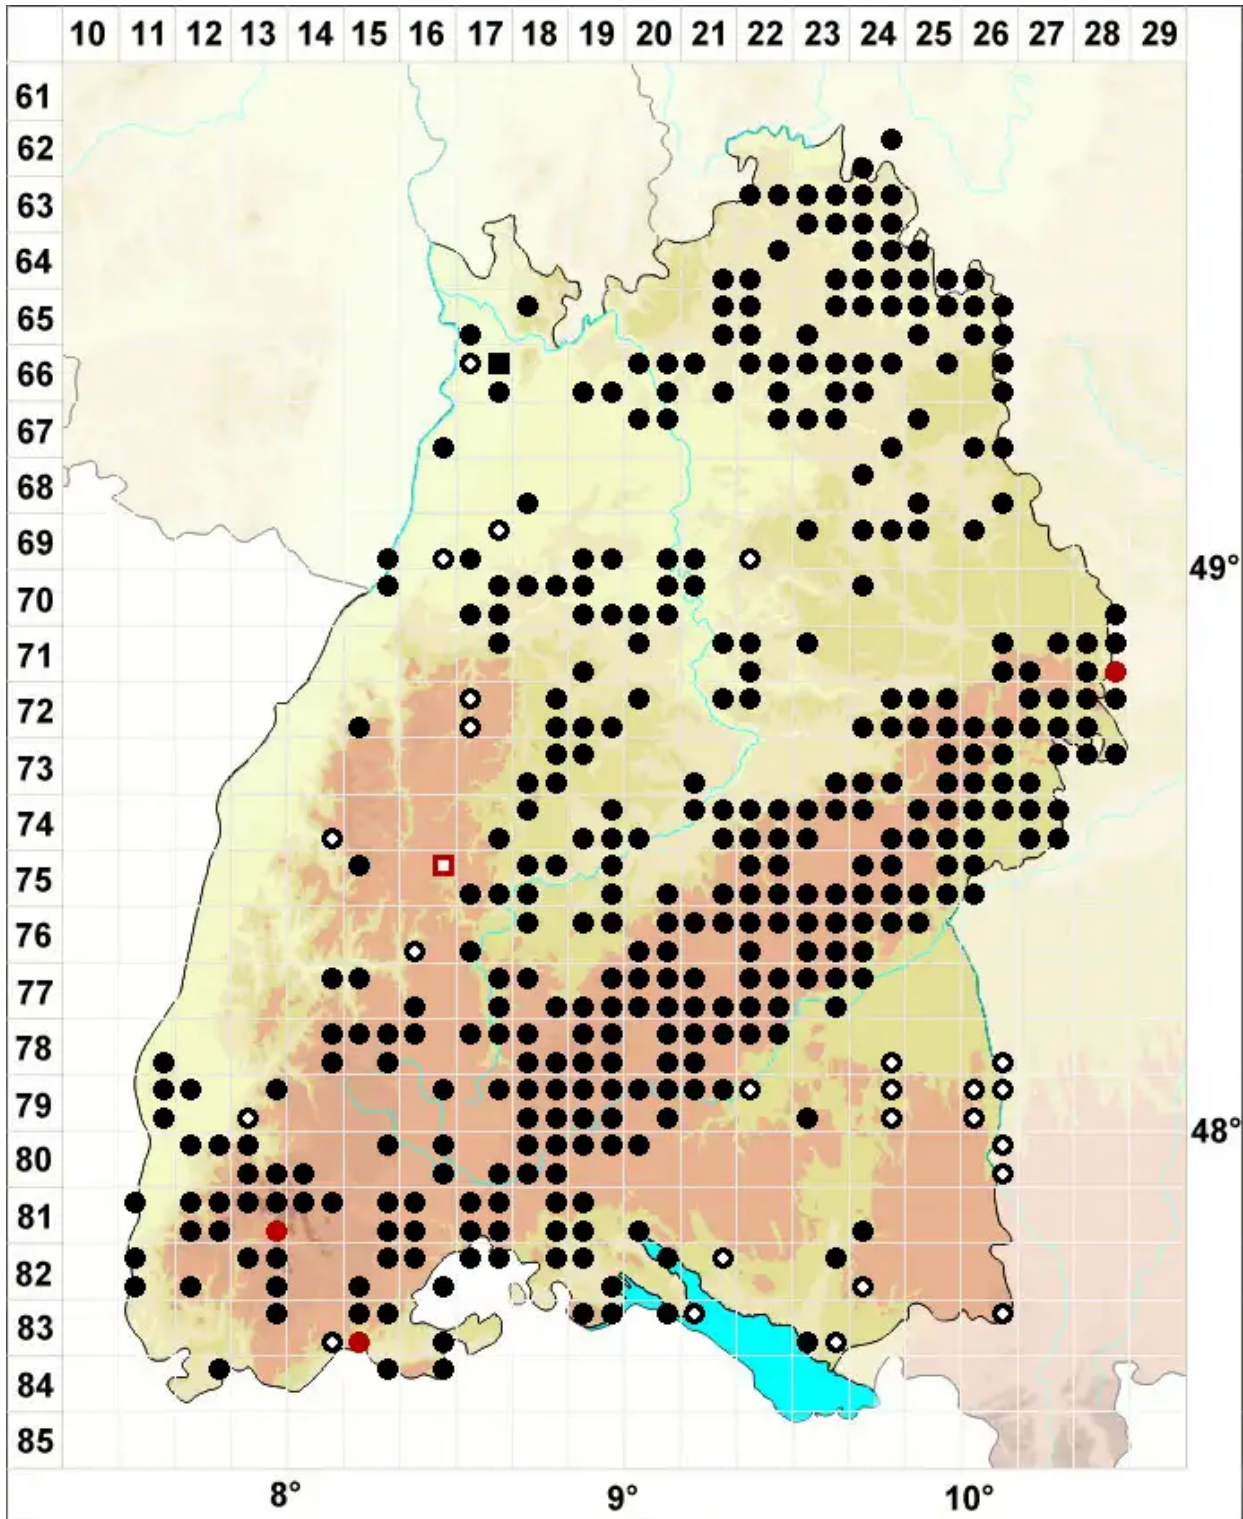

Rhytidium rugosum (Hedw.) Kindb.

Hasenpfotenmoos, Echtes Hasenpfötchenmoos

Legende:

Symbole:

Ausgefülltes Symbol:
Zeitraum von 1980 bis heute (Aktuelle Angabe)

Leeres Symbol:
Zeitraum vor 1980 (Altangabe)

Quadrat: Herbarbeleg