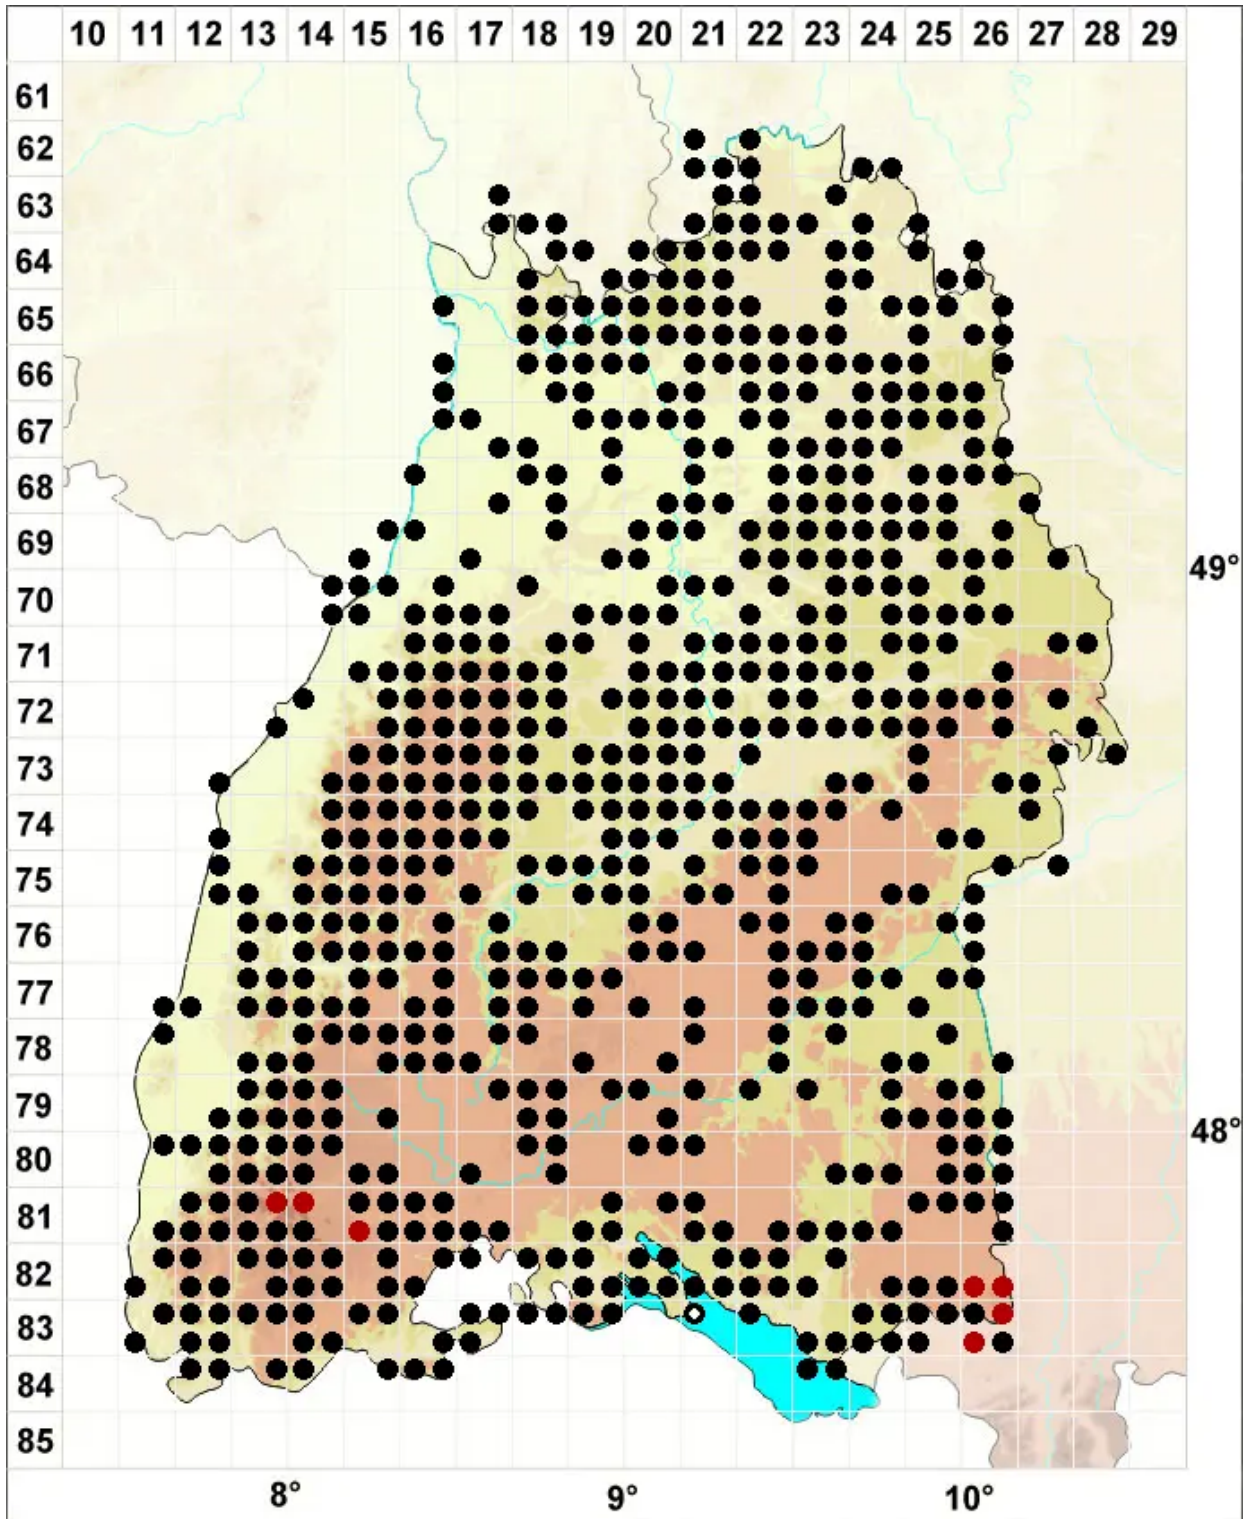

# Rhynchostegium riparioides (Hedw.) Cardot

Ufer-Schnabeldeckelmoos

Legende:

**Symbole:**

Ausgefülltes Symbol:  
Zeitraum von 1980 bis heute (Aktuelle Angabe)

Leeres Symbol:  
Zeitraum vor 1980 (Altangabe)

Quadrat: Herbarbeleg