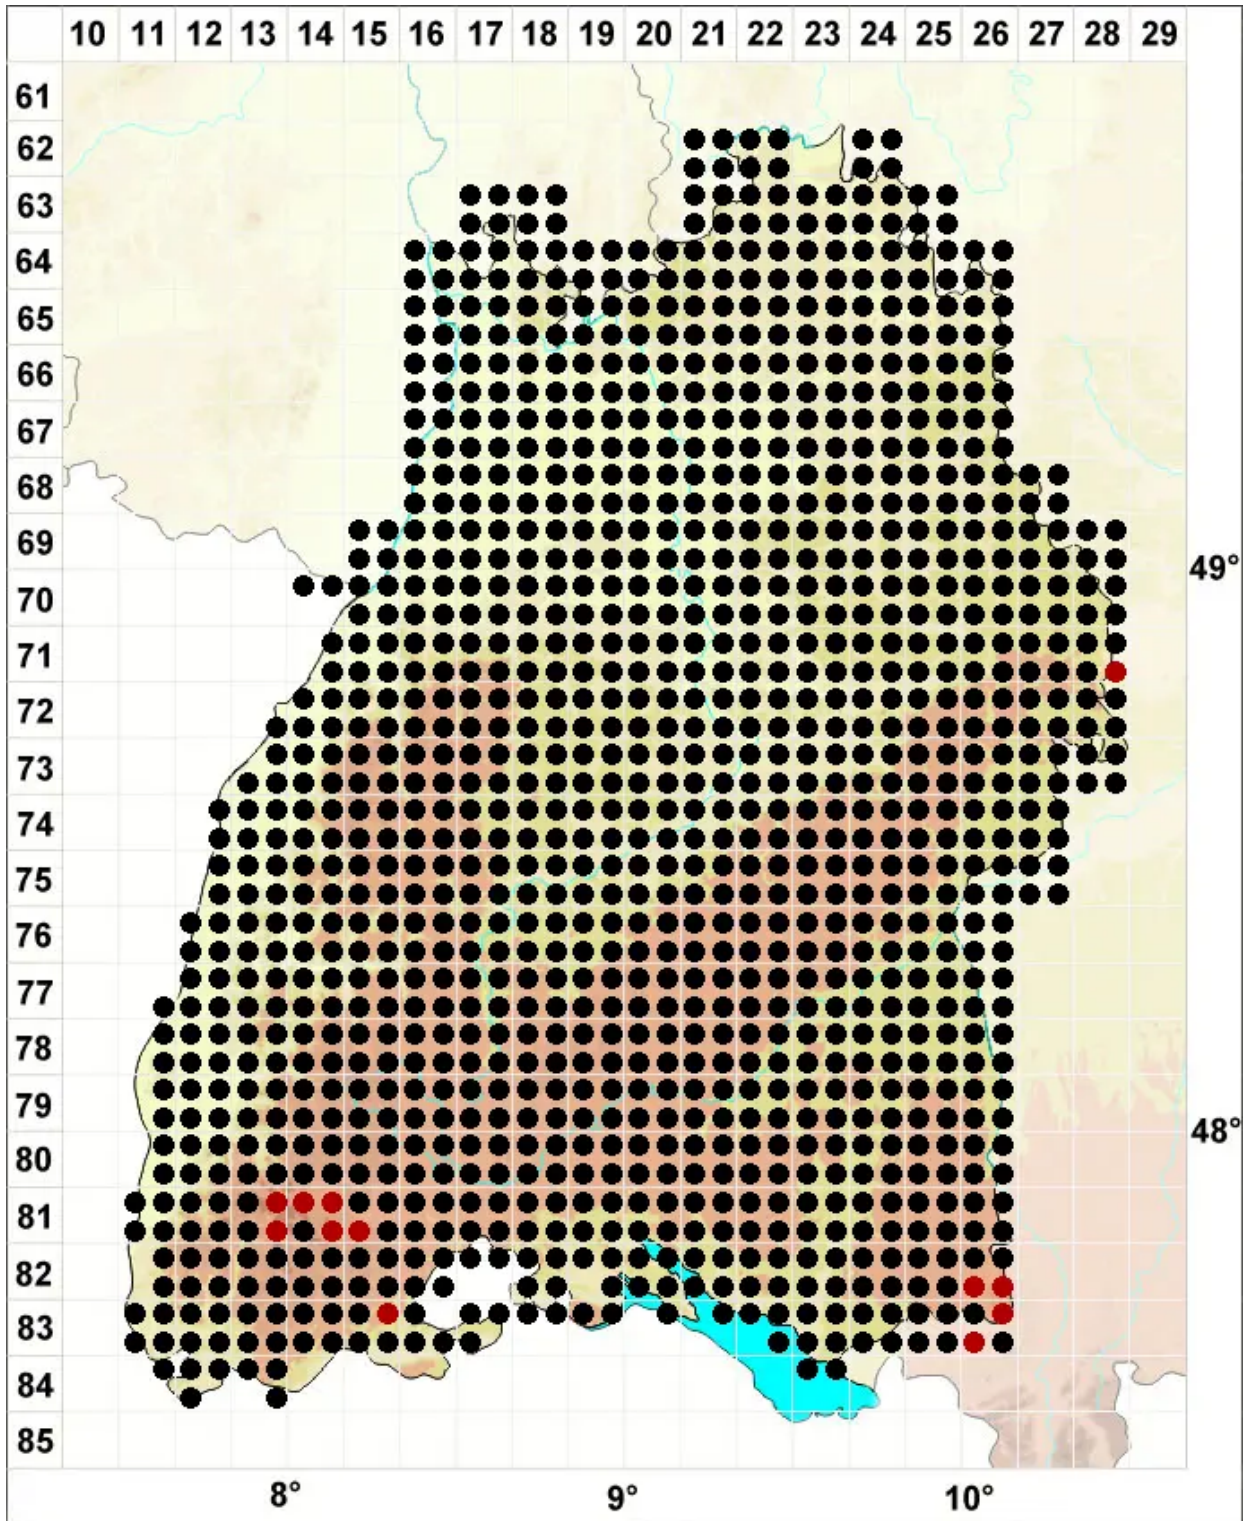

# Brachythecium rutabulum (Hedw.) Schimp.

Rauhstieliges Kurzbüchsenmoos, Rauhes Kurzbüchsenmoos

Legende:

**Symbole:**

Ausgefülltes Symbol:  
Zeitraum von 1980 bis heute (Aktuelle Angabe)

Leeres Symbol:  
Zeitraum vor 1980 (Altangabe)

Quadrat: Herbarbeleg