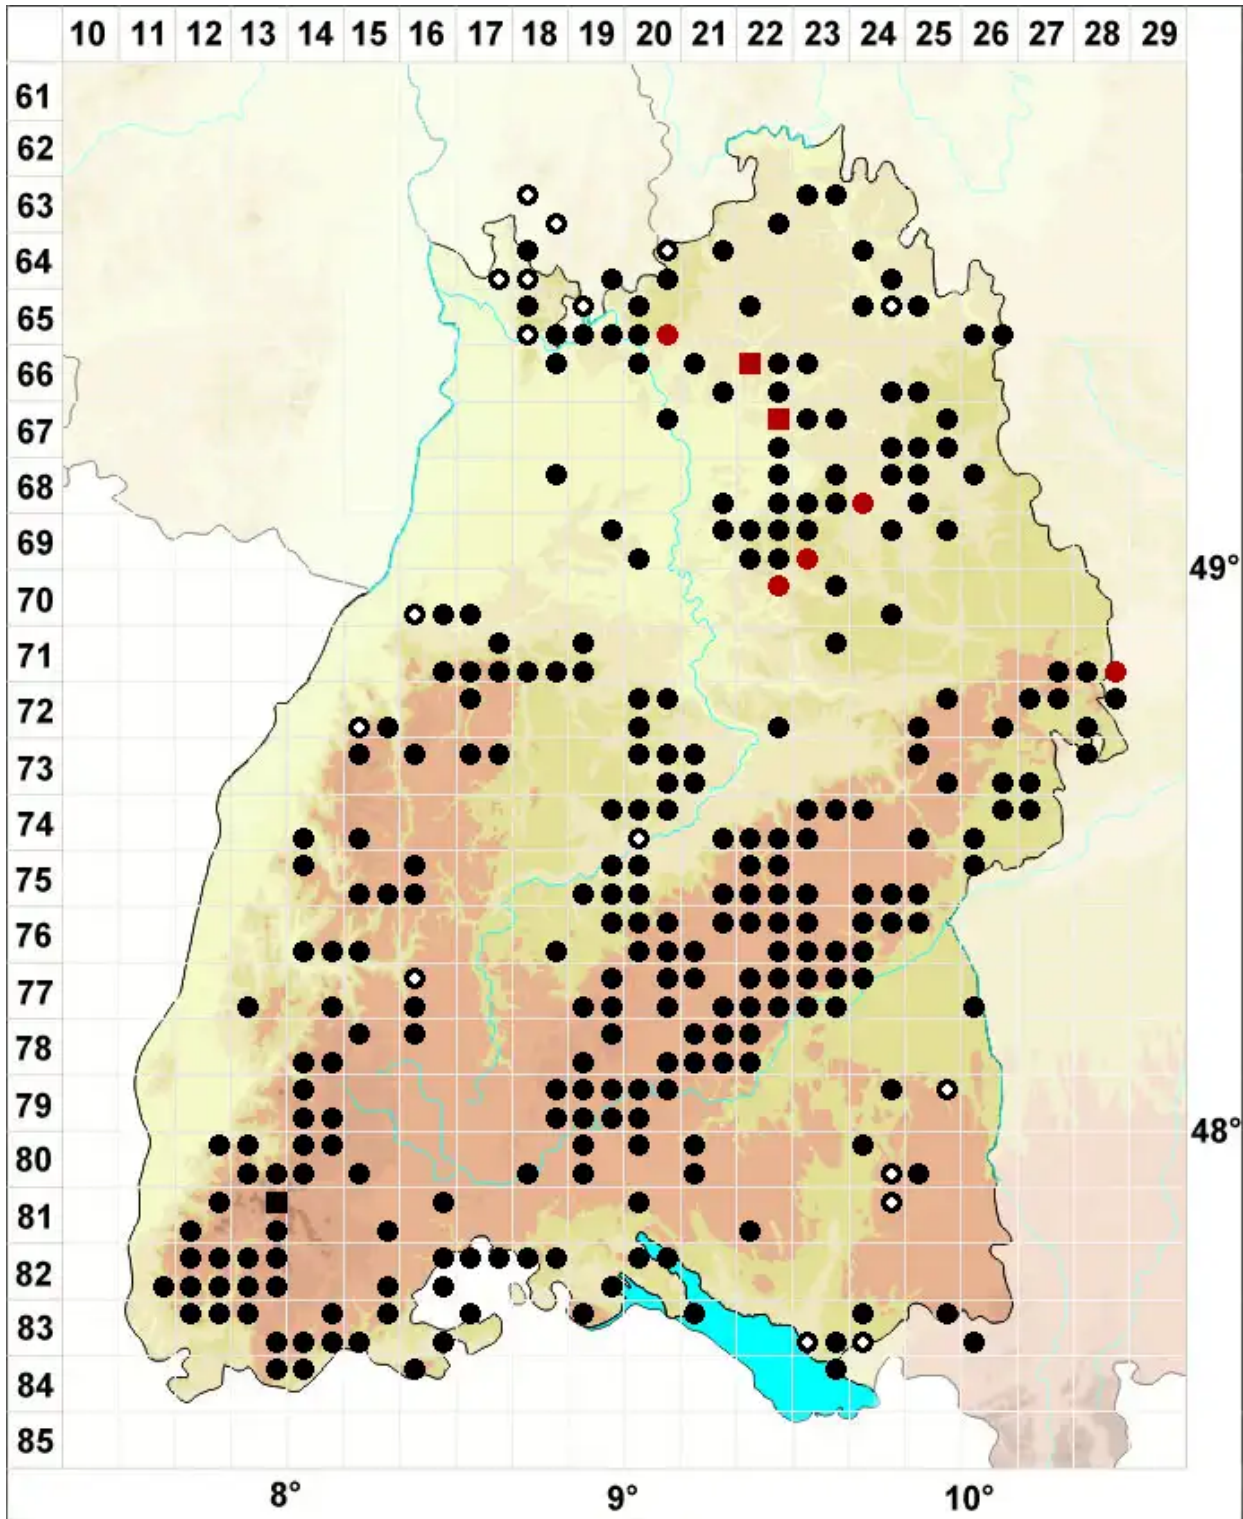

# Loeskeobryum brevirostre (Brid.) M.Fleisch.

Loeske-Hainmoos, Großes Neuhainmoos

Legende:

- Symbole:**
- Ausgefülltes Symbol:  
Zeitraum von 1980 bis heute (Aktuelle Angabe)
  - Leeres Symbol:  
Zeitraum vor 1980 (Altangabe)
  - Quadrat: Herbarbeleg