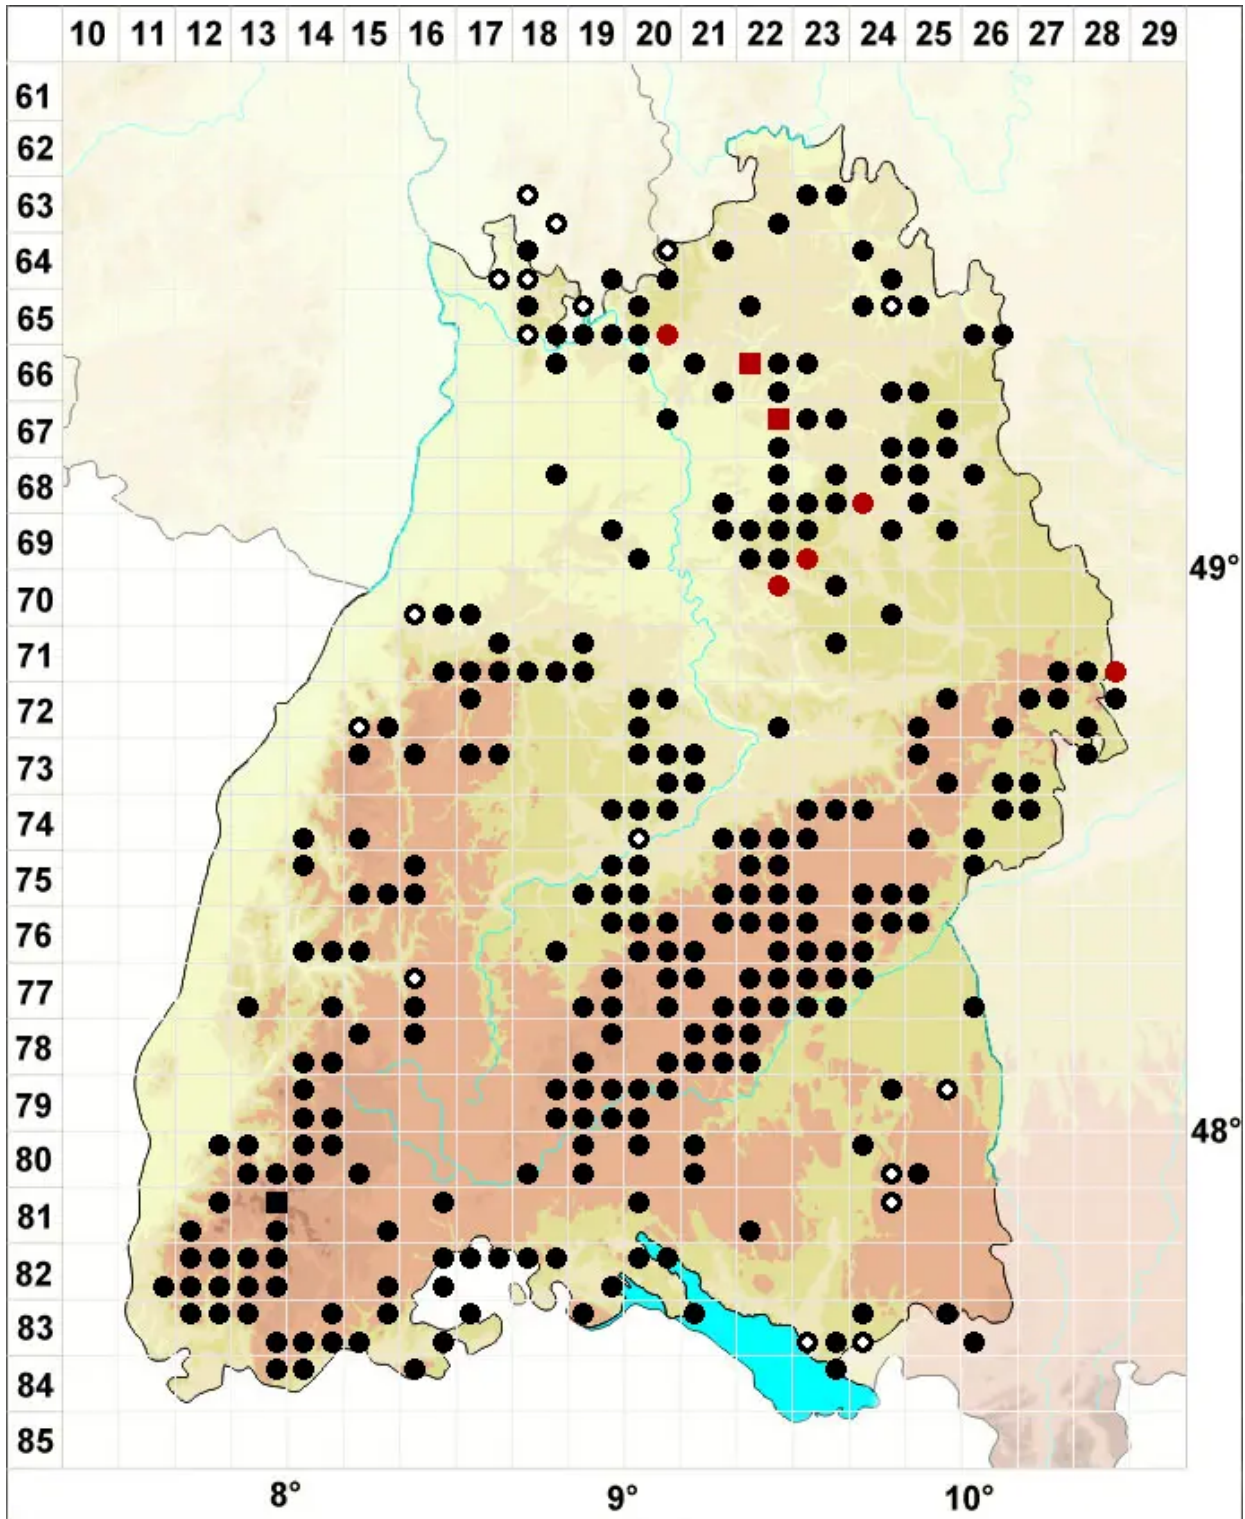

Loeskeobryum brevirostre (Brid.) M.Fleisch.

Loeske-Hainmoos, Großes Neuhainmoos

Legende:

- Symbole:**
- Ausgefülltes Symbol:
Zeitraum von 1980 bis heute (Aktuelle Angabe)
 - Leeres Symbol:
Zeitraum vor 1980 (Altangabe)
 - Quadrat: Herbarbeleg