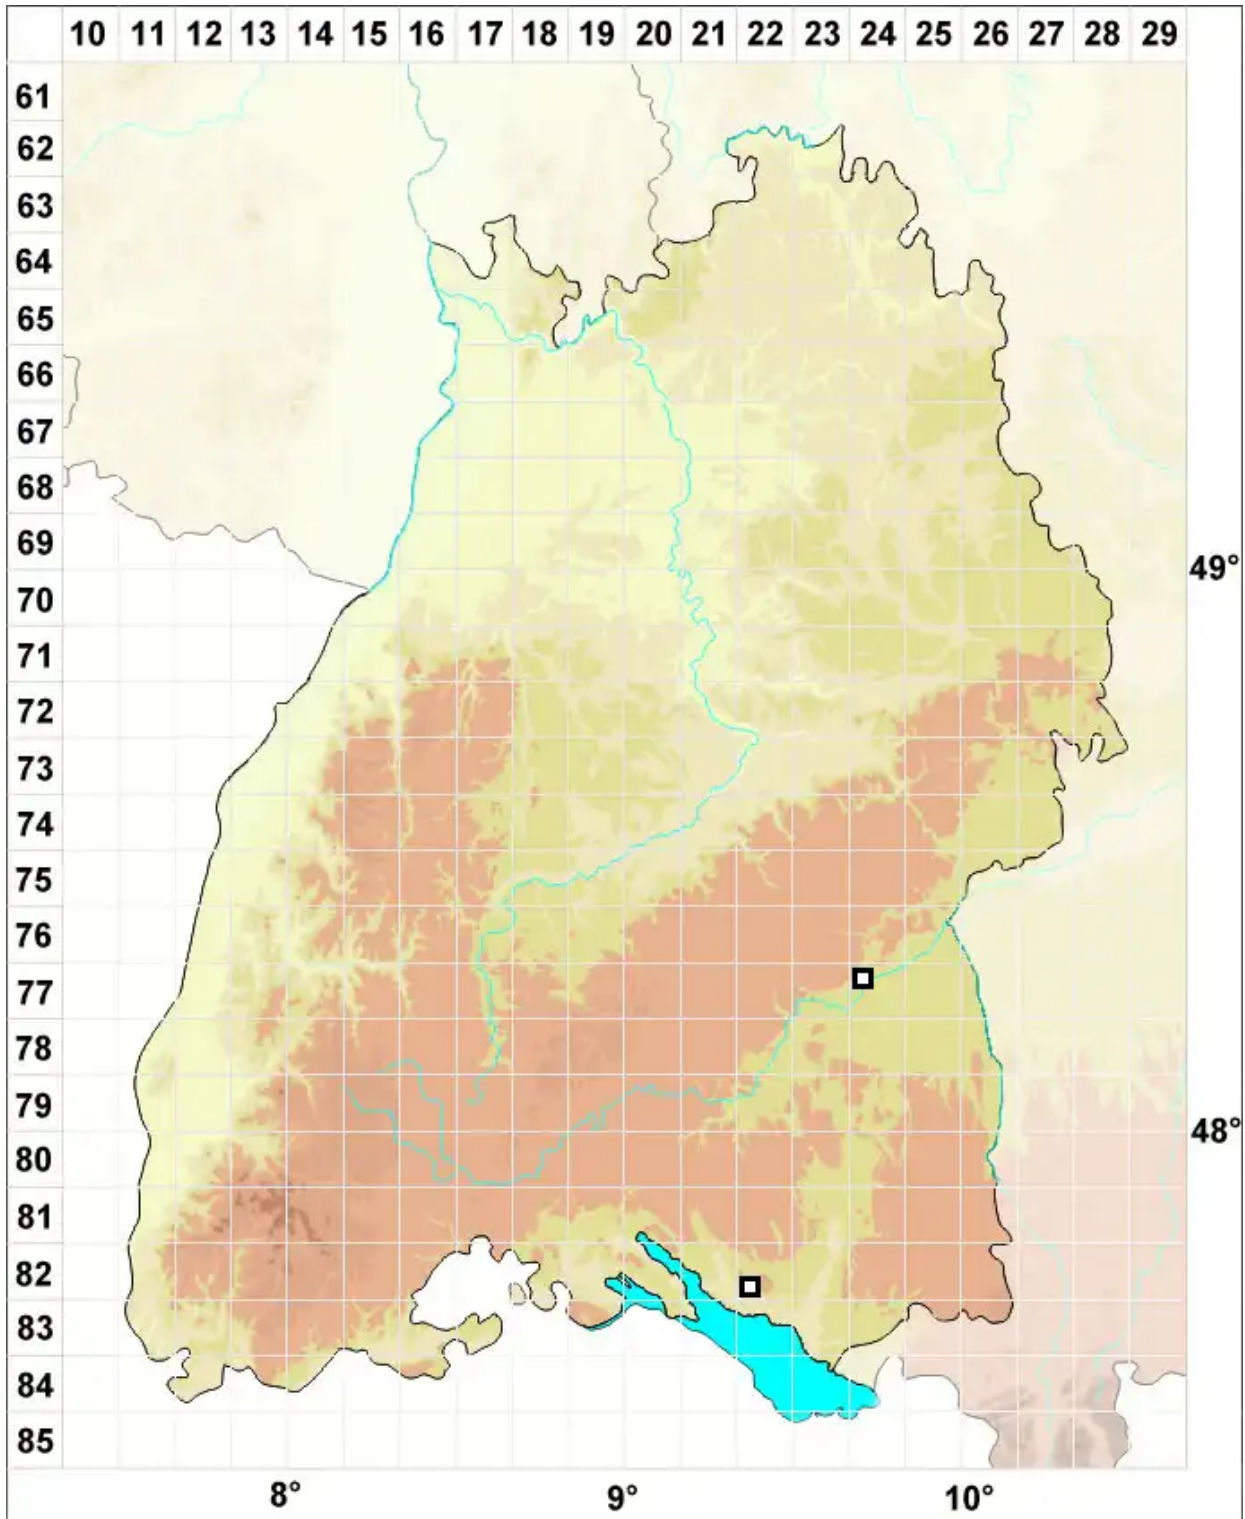

# Brachythecium campestre (Müll.Hal.) Schimp.

Feld-Kurzbüchsenmoos

Legende:

- Symbole:**
- Ausgefülltes Symbol:  
Zeitraum von 1980 bis heute (Aktuelle Angabe)
  - Leeres Symbol:  
Zeitraum vor 1980 (Altangabe)
  - Quadrat: Herbarbeleg