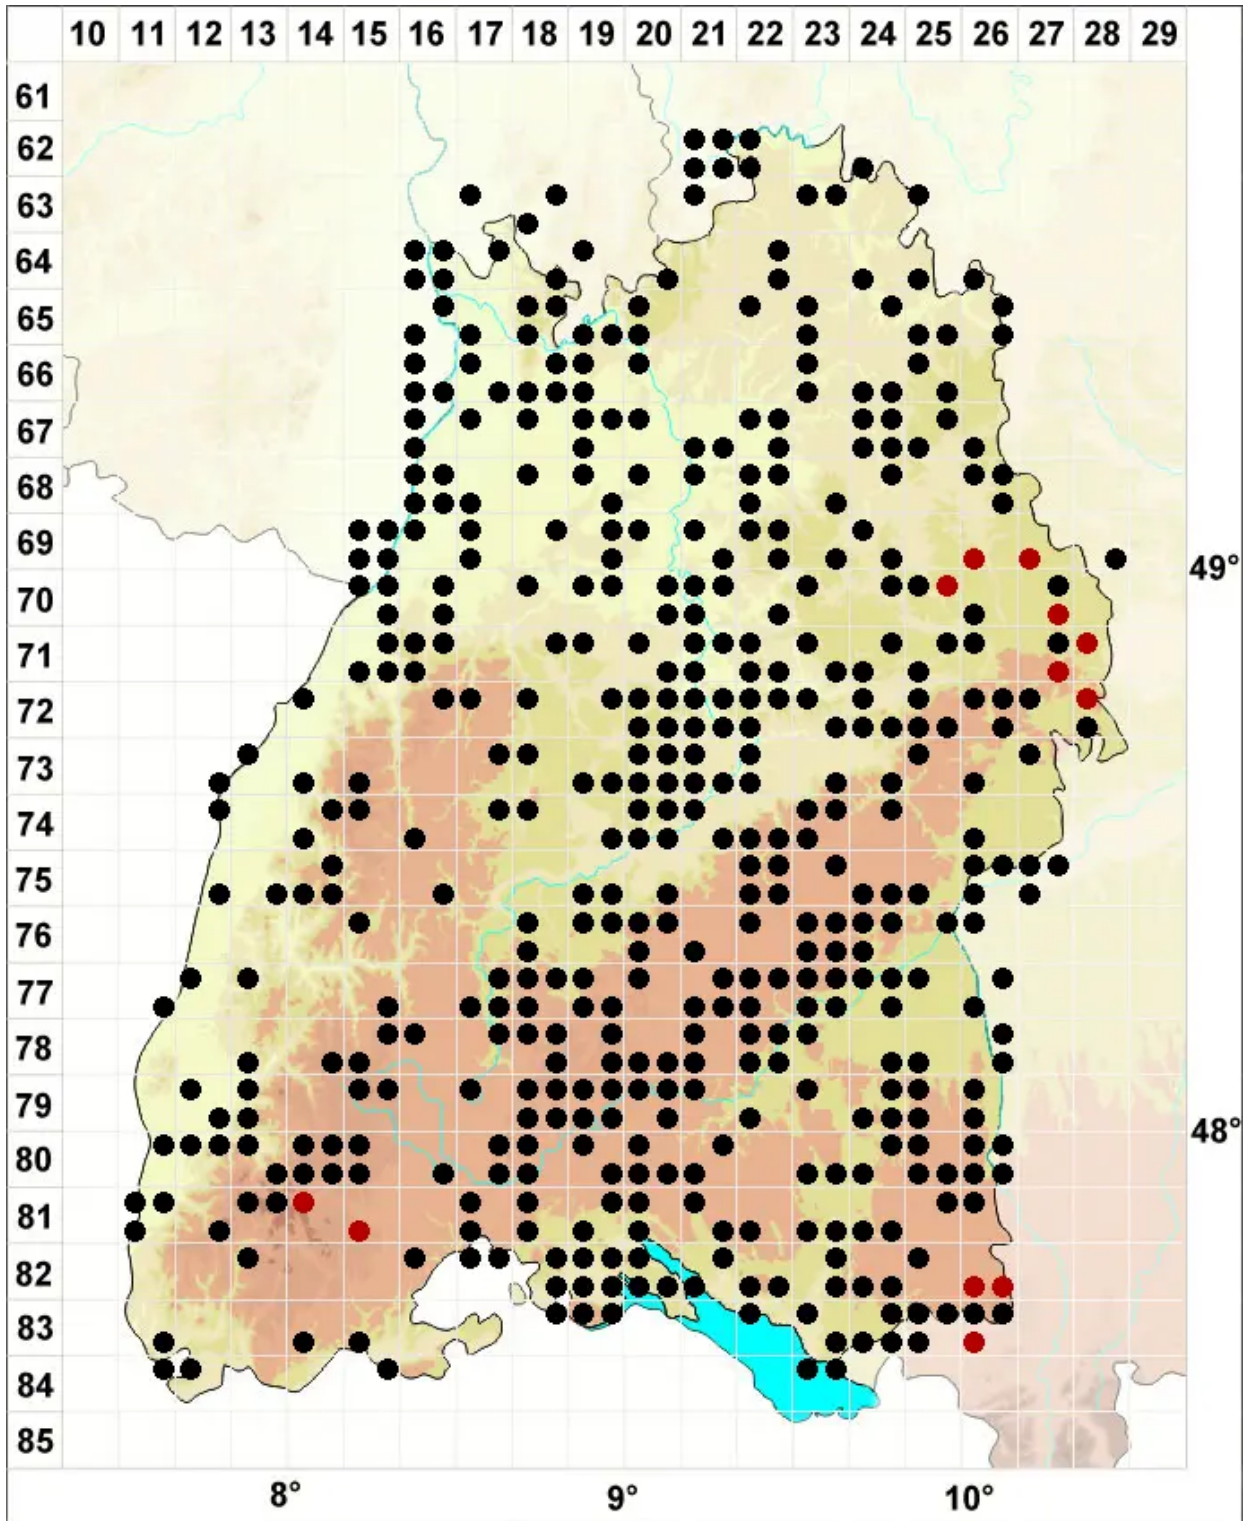

Brachythecium salebrosum (Hoffm. ex F.Weber & D.Mohr) Sch

Glattstieliges Kurzbüchsenmoos

Legende:

Symbole:

Ausgefülltes Symbol:
Zeitraum von 1980 bis heute (Aktuelle Angabe)

Leeres Symbol:
Zeitraum vor 1980 (Altangabe)

Quadrat: Herbarbeleg