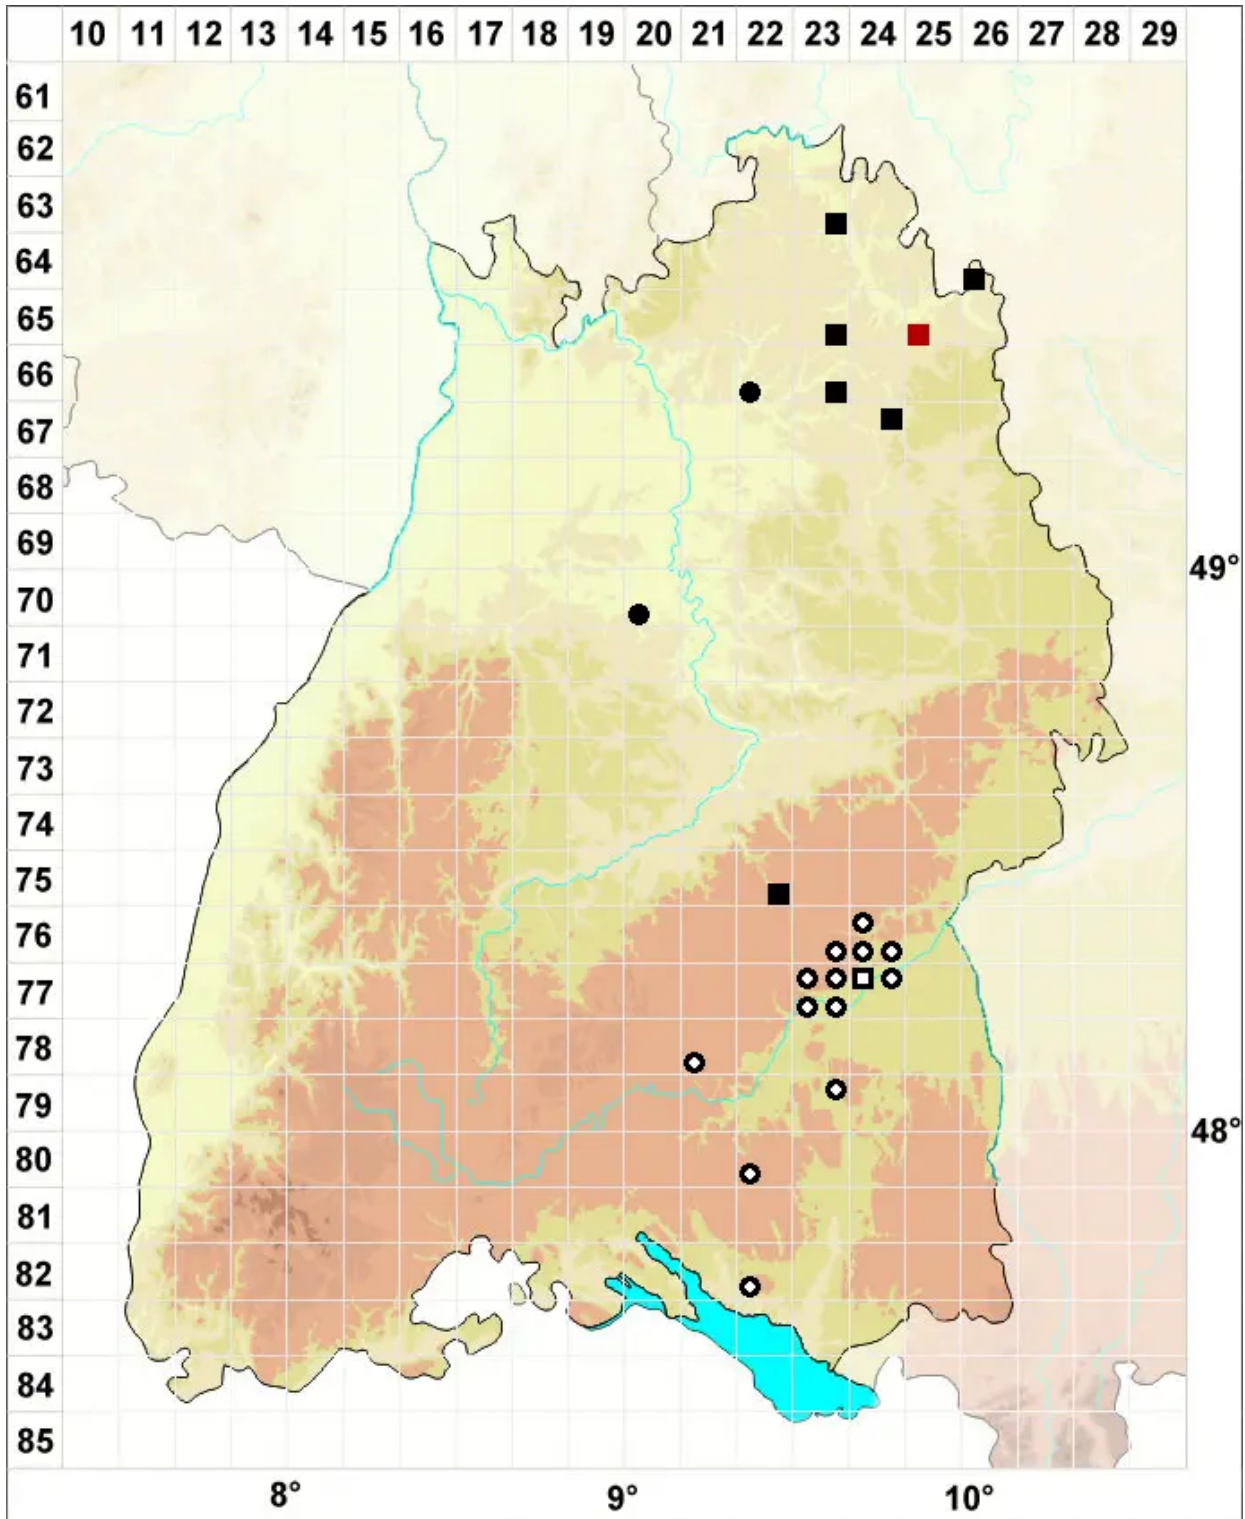

# Brachythecium capillaceum (F.Weber & D.Mohr) Giacom.

Feinblättriges Kurzbüchsenmoos, Haarähnliches Kurzbüchsenmoos

Legende:

**Symbole:**  
Ausgefülltes Symbol:  
Zeitraum von 1980 bis heute (Aktuelle Angabe)  
Leeres Symbol:  
Zeitraum vor 1980 (Altangabe)  
Quadrat: Herbarbeleg