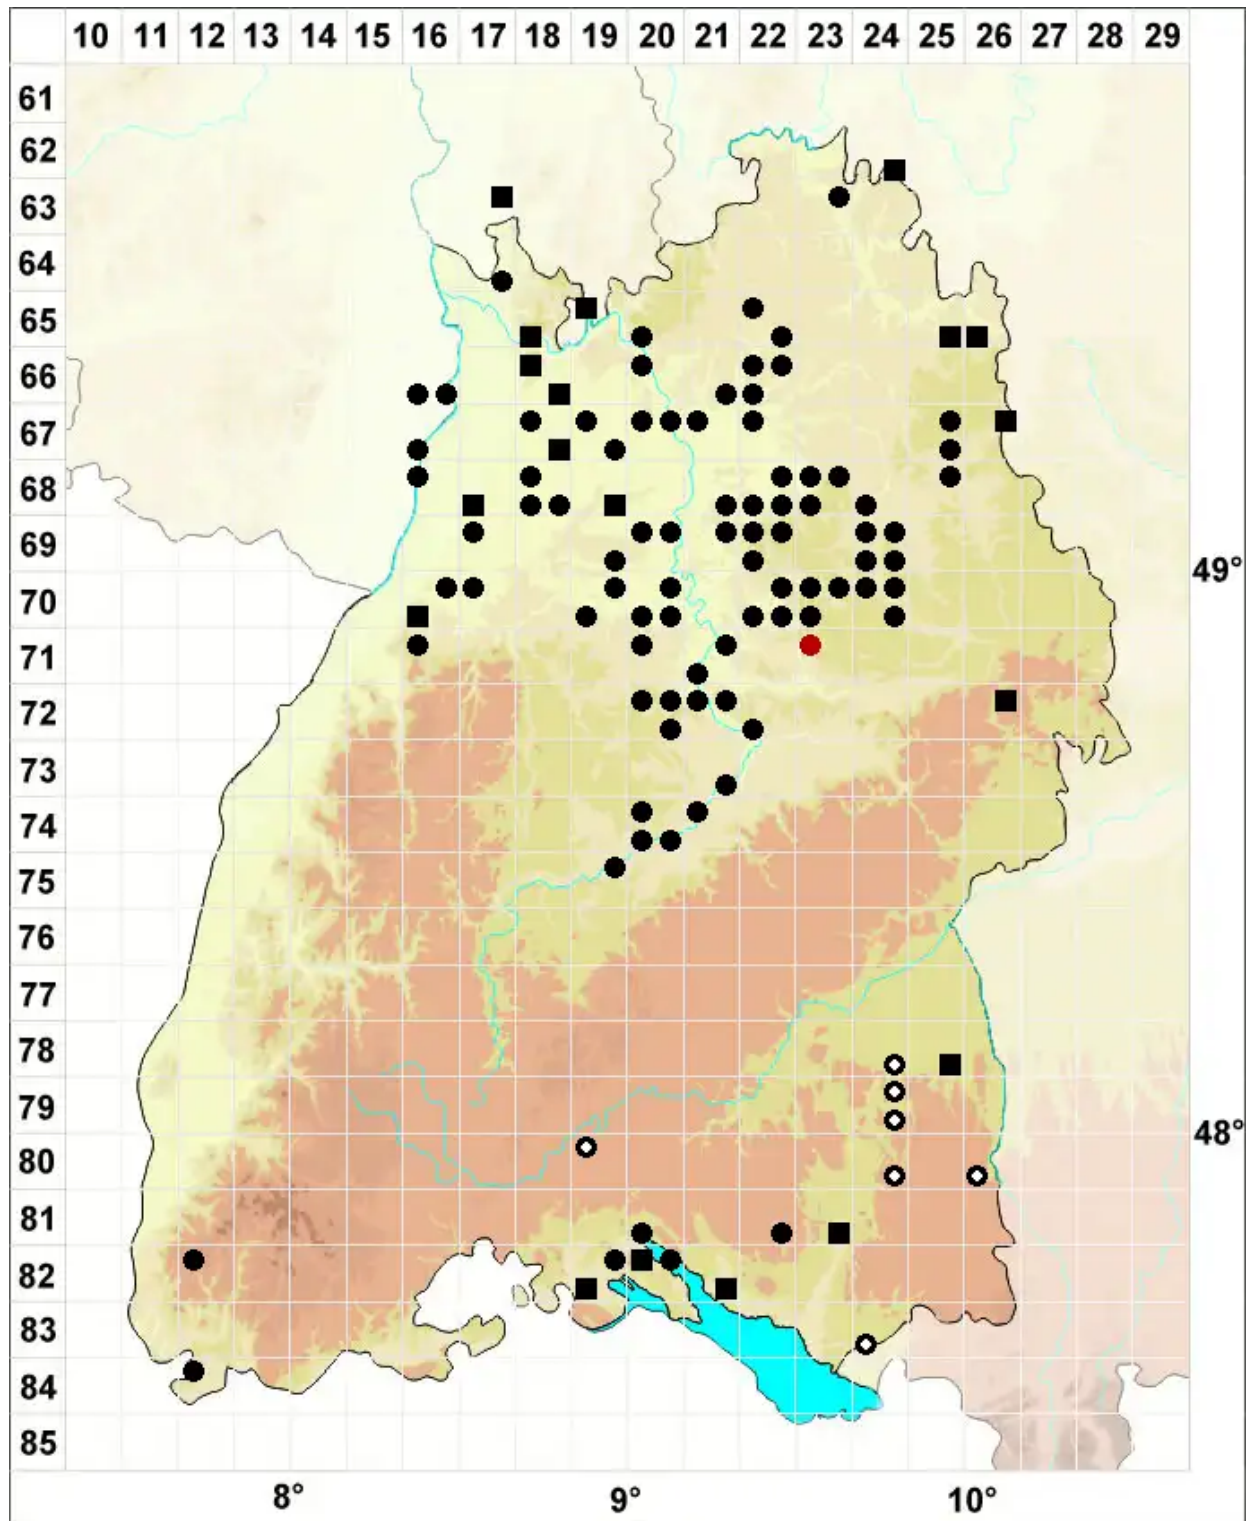

# Oxyrrhynchium schleicheri (R.Hedw.) Röll

Stolonen-Schattenschönschnabelmoos, Schleichers Kleinschönschnabelmoos

Legende:

- Symbole:**
- Ausgefülltes Symbol:  
Zeitraum von 1980 bis heute (Aktuelle Angabe)
  - Leeres Symbol:  
Zeitraum vor 1980 (Altangabe)
  - Quadrat: Herbarbeleg