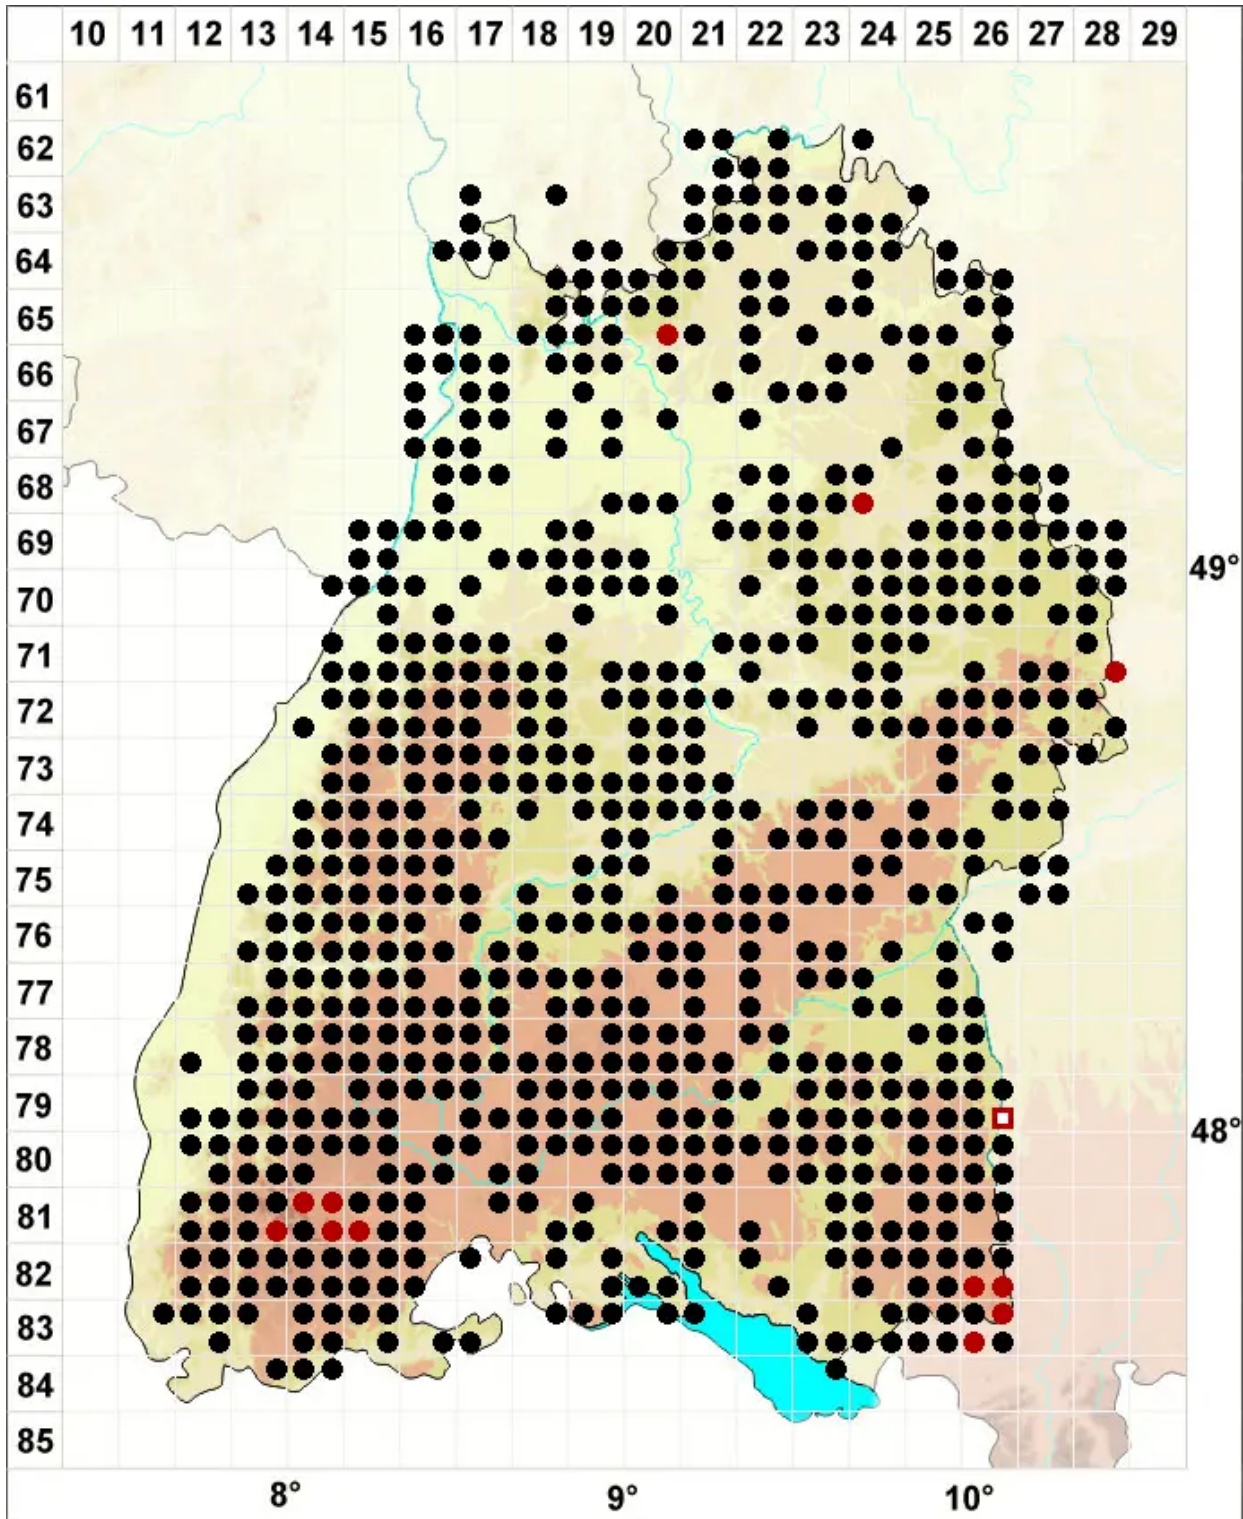

Pleurozium schreberi (Willd. ex Brid.) Mitt.

Schreibers Rotstängelmoos

Legende:

- Symbole:**
- Ausgefülltes Symbol:
Zeitraum von 1980 bis heute (Aktuelle Angabe)
 - Leeres Symbol:
Zeitraum vor 1980 (Altangabe)
 - Quadrat: Herbarbeleg