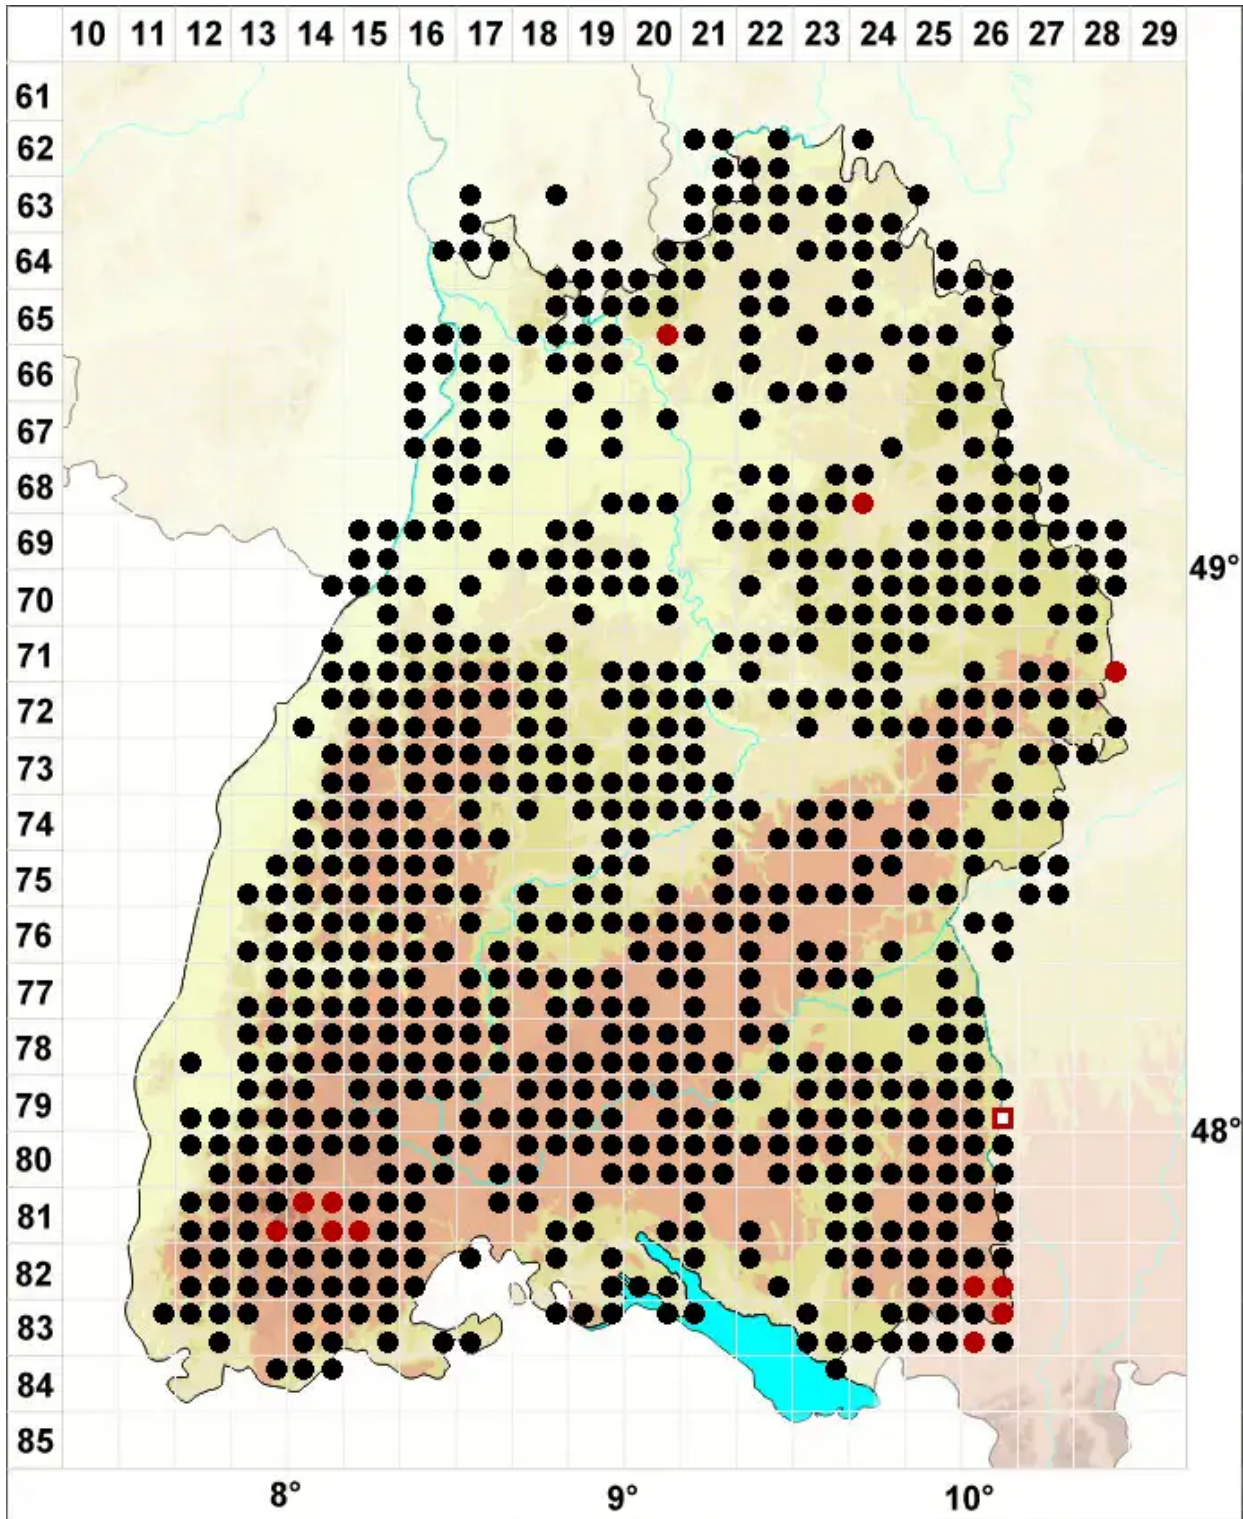

Pleurozium schreberi (Willd. ex Brid.) Mitt.

Schreibers Rotstängelmoos

Legende:

- Symbole:**
- Ausgefülltes Symbol:
Zeitraum von 1980 bis heute (Aktuelle Angabe)
 - Leeres Symbol:
Zeitraum vor 1980 (Altangabe)
 - Quadrat: Herbarbeleg