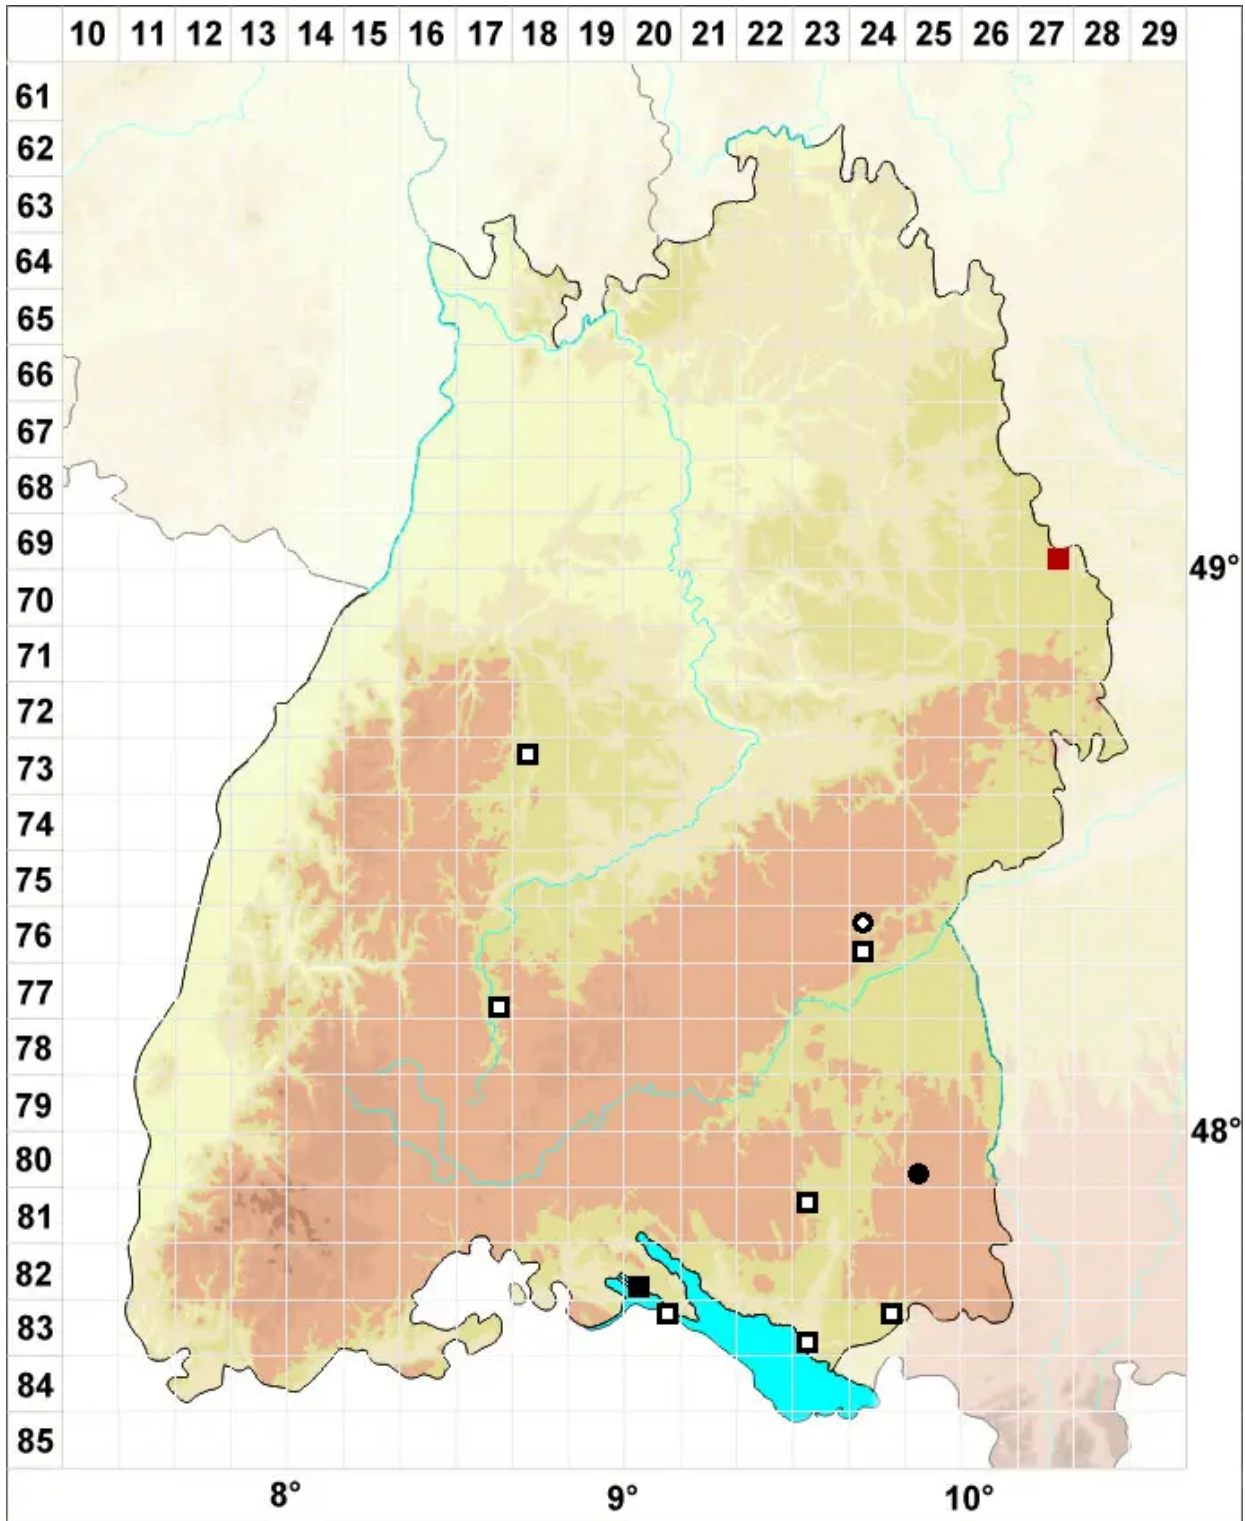

Drepanocladus sendtneri (Schimp. ex H.Müll.) Warnst.

Sendtner's Sichelmoos

Legende:

Symbole:

Ausgefülltes Symbol:
Zeitraum von 1980 bis heute (Aktuelle Angabe)

Leeres Symbol:
Zeitraum vor 1980 (Altangabe)

Quadrat: Herbarbeleg