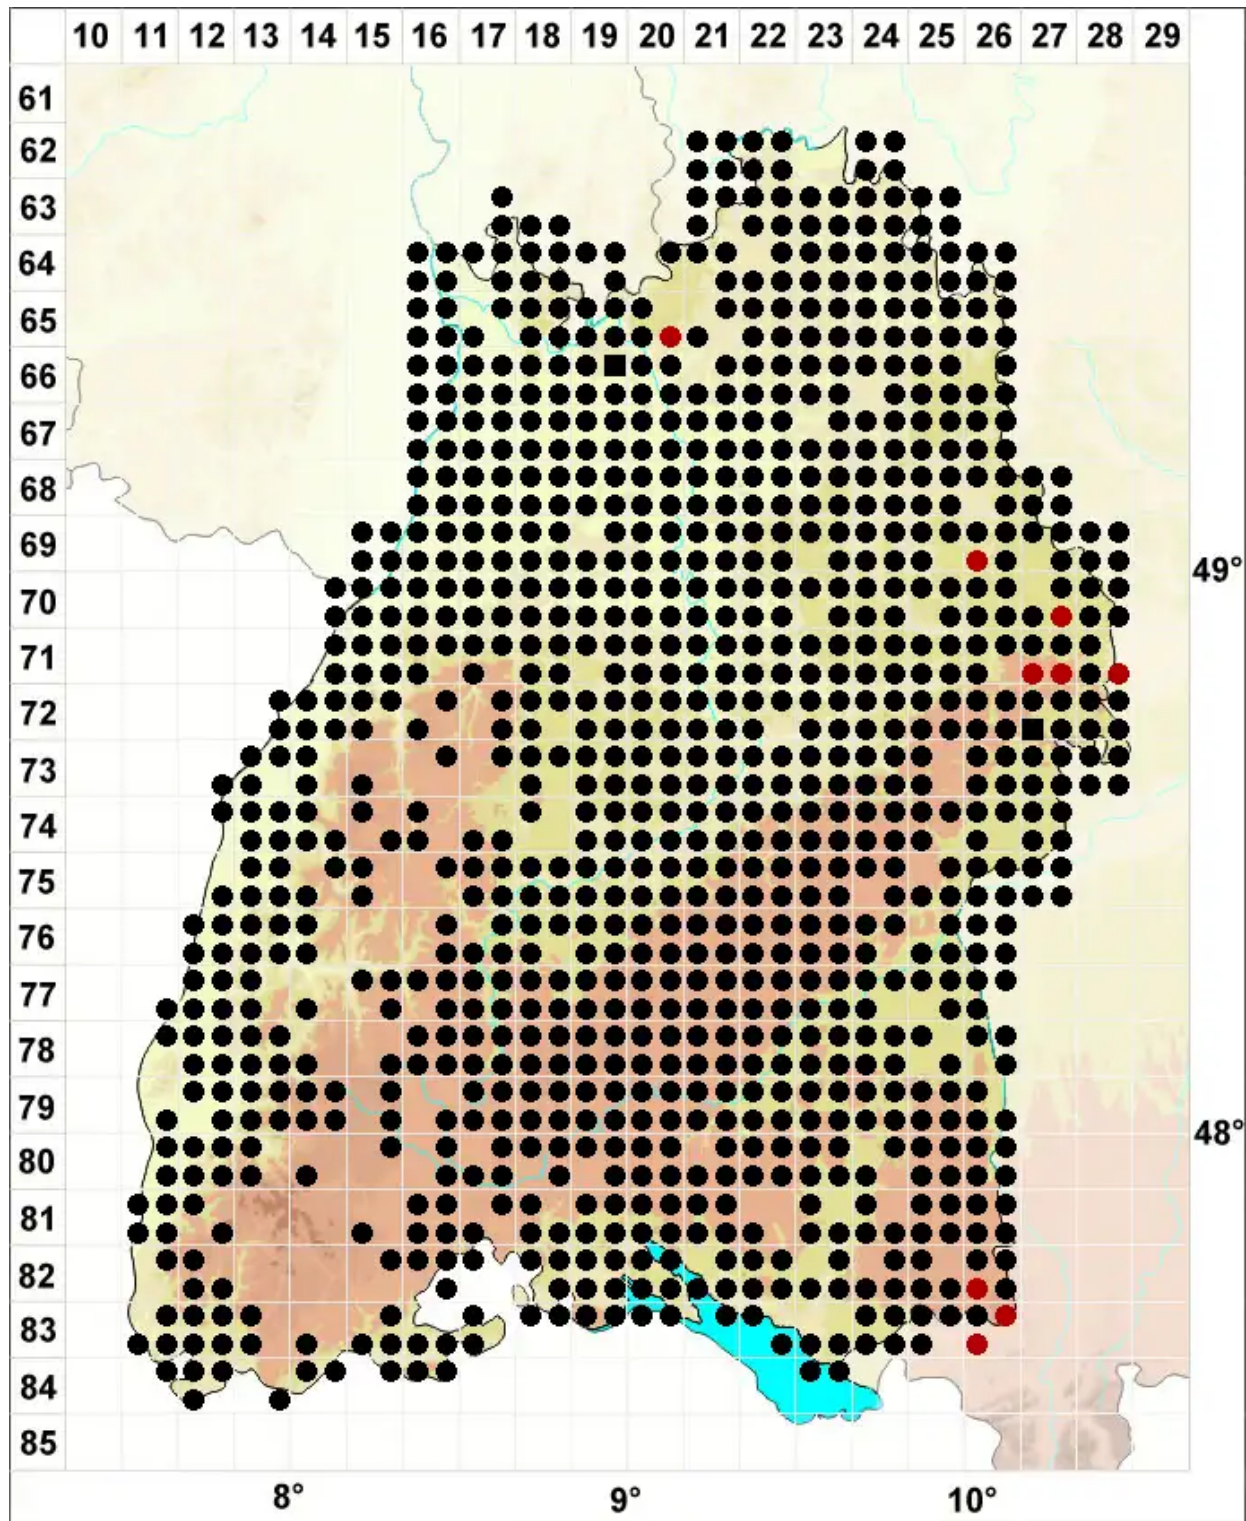

Amblystegium serpens (Hedw.) Schimp.

Kriechendes Stumpfdeckelmoos

Legende:

Symbole:

Ausgefülltes Symbol:
Zeitraum von 1980 bis heute (Aktuelle Angabe)

Leeres Symbol:
Zeitraum vor 1980 (Altangabe)

Quadrat: Herbarbeleg