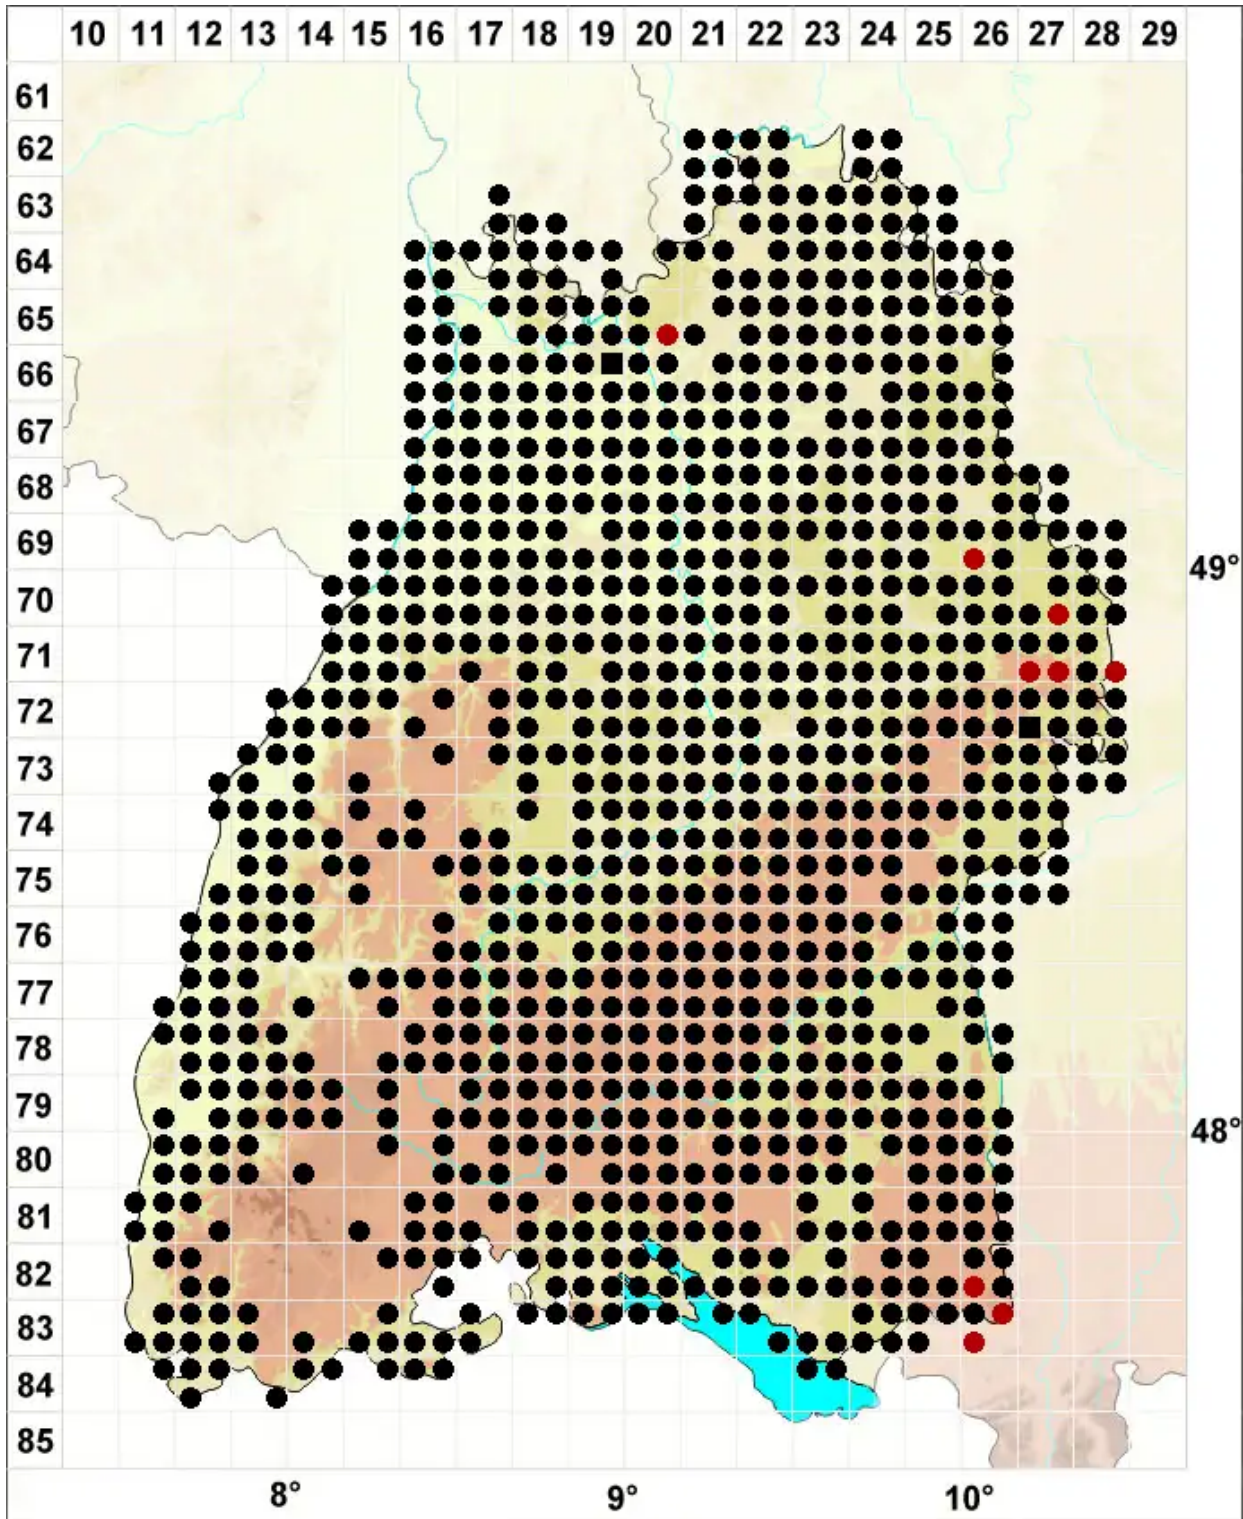

Amblystegium serpens (Hedw.) Schimp.

Kriechendes Stumpfdeckelmoos

Legende:

- Symbole:**
- Ausgefülltes Symbol:
Zeitraum von 1980 bis heute (Aktuelle Angabe)
 - Leeres Symbol:
Zeitraum vor 1980 (Altangabe)
 - Quadrat: Herbarbeleg