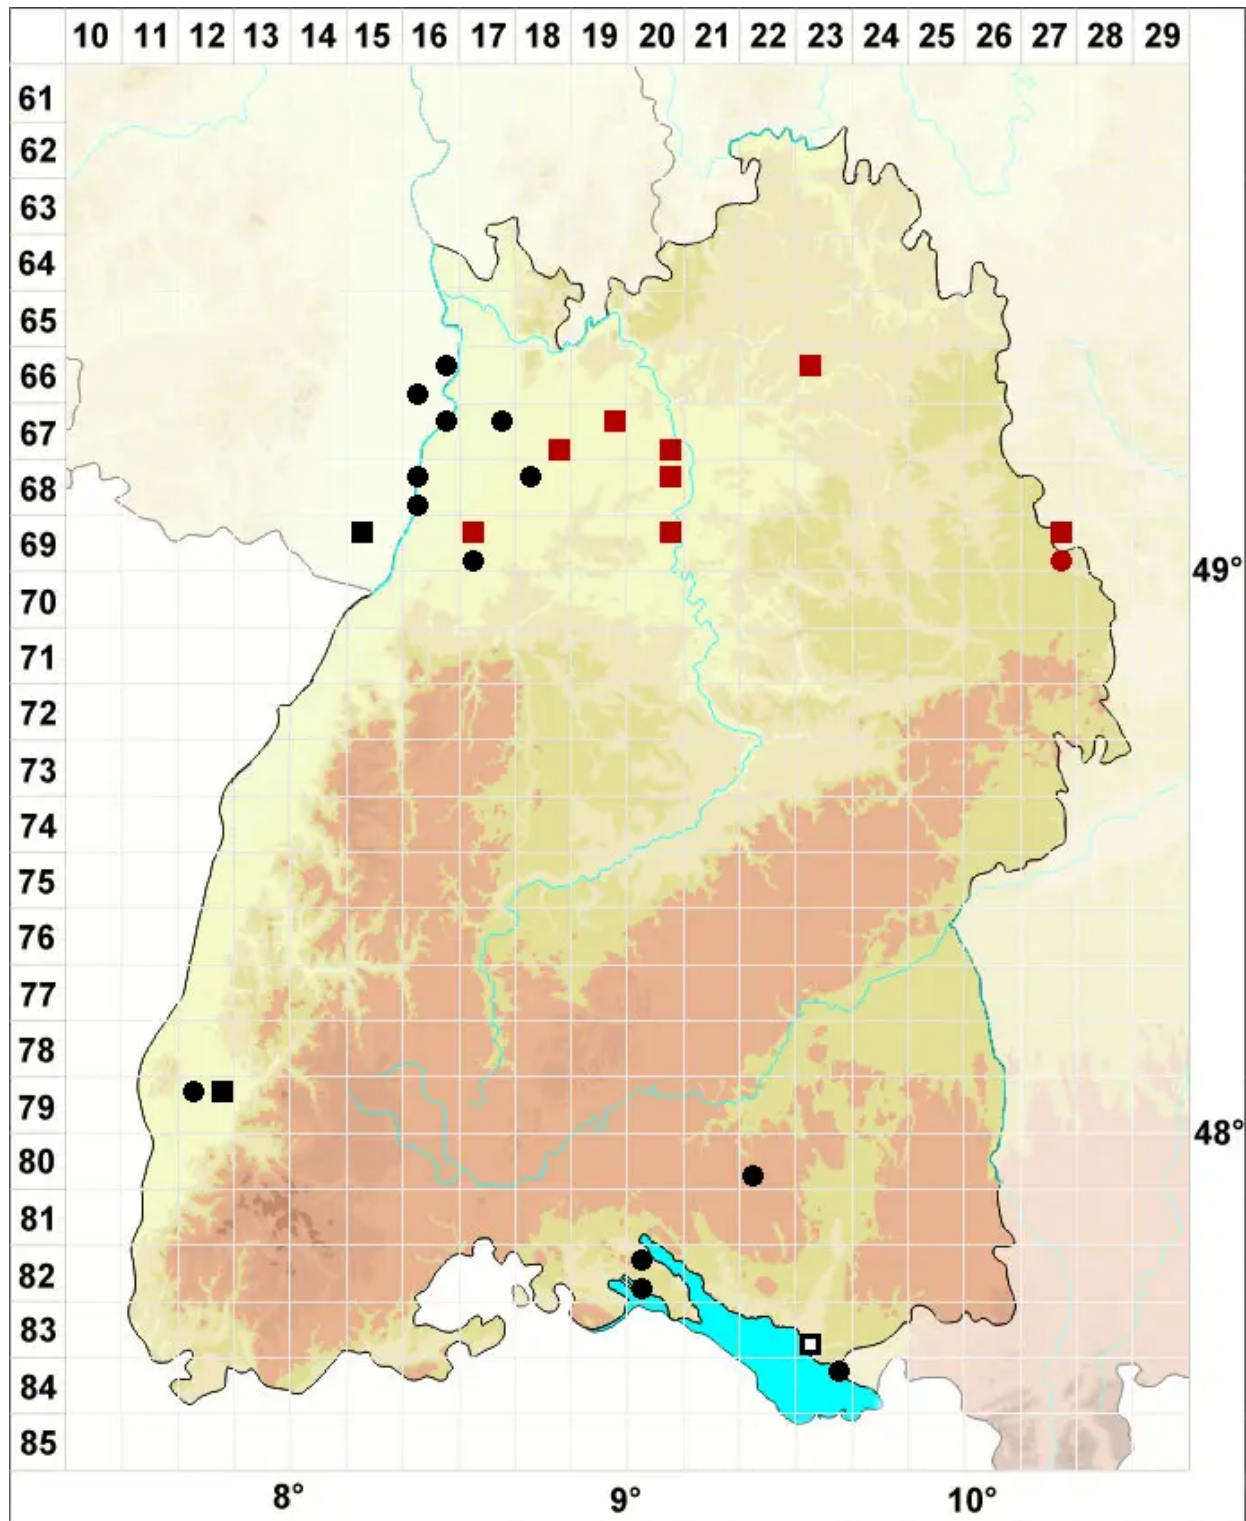

# Oxyrrhynchium speciosum (Brid.) Warnst.

Sumpf-Schattenschönschnabelmoos, Sumpf-Kleinschönschnabelmoos

Legende:

- Symbole:**
- Ausgefülltes Symbol:  
Zeitraum von 1980 bis heute (Aktuelle Angabe)
  - Leeres Symbol:  
Zeitraum vor 1980 (Altangabe)
  - Quadrat: Herbarbeleg