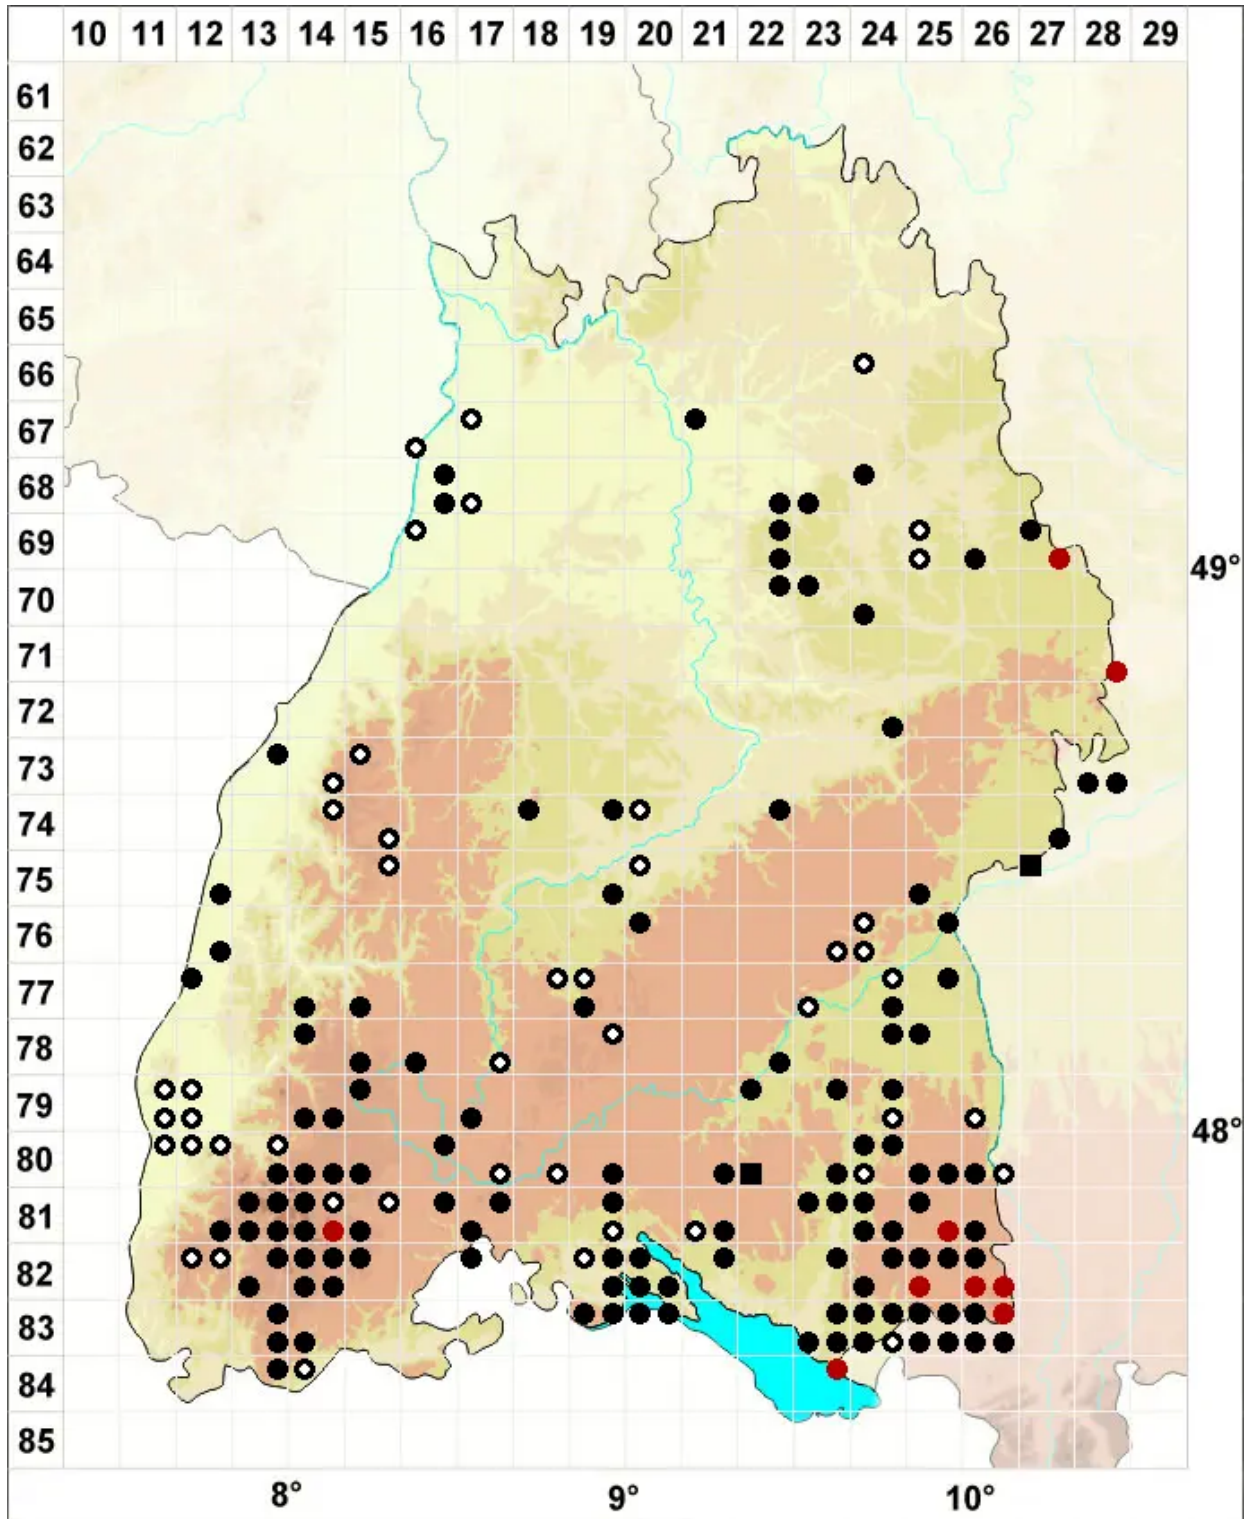

# Campylium stellatum (Hedw.) Lange & C.E.O.Jensen

Echtes Stern-Goldschafmoos

Legende:

**Symbole:**

Ausgefülltes Symbol:  
Zeitraum von 1980 bis heute (Aktuelle Angabe)

Leeres Symbol:  
Zeitraum vor 1980 (Altangabe)

Quadrat: Herbarbeleg