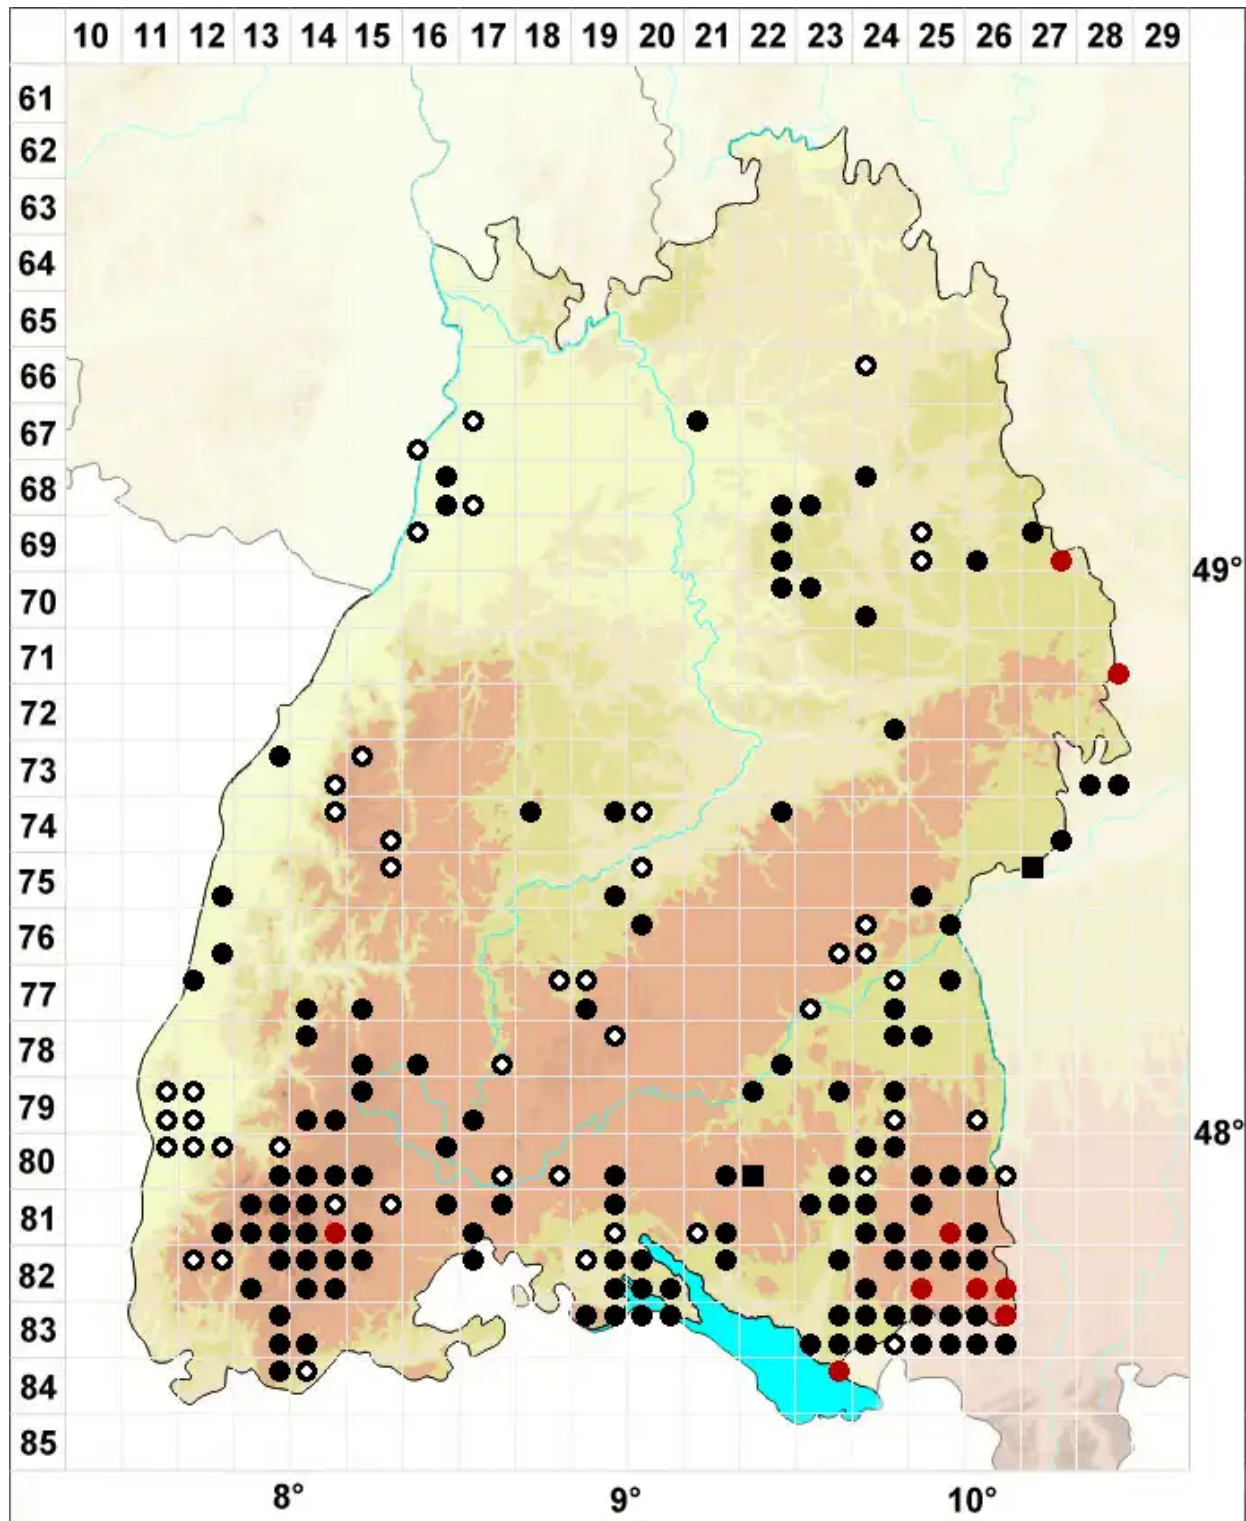

Campylium stellatum (Hedw.) Lange & C.E.O.Jensen

Echtes Stern-Goldschafmoos

Legende:

Symbole:
Ausgefülltes Symbol:
Zeitraum von 1980 bis heute (Aktuelle Angabe)
Leeres Symbol:
Zeitraum vor 1980 (Altangabe)
Quadrat: Herbarbeleg