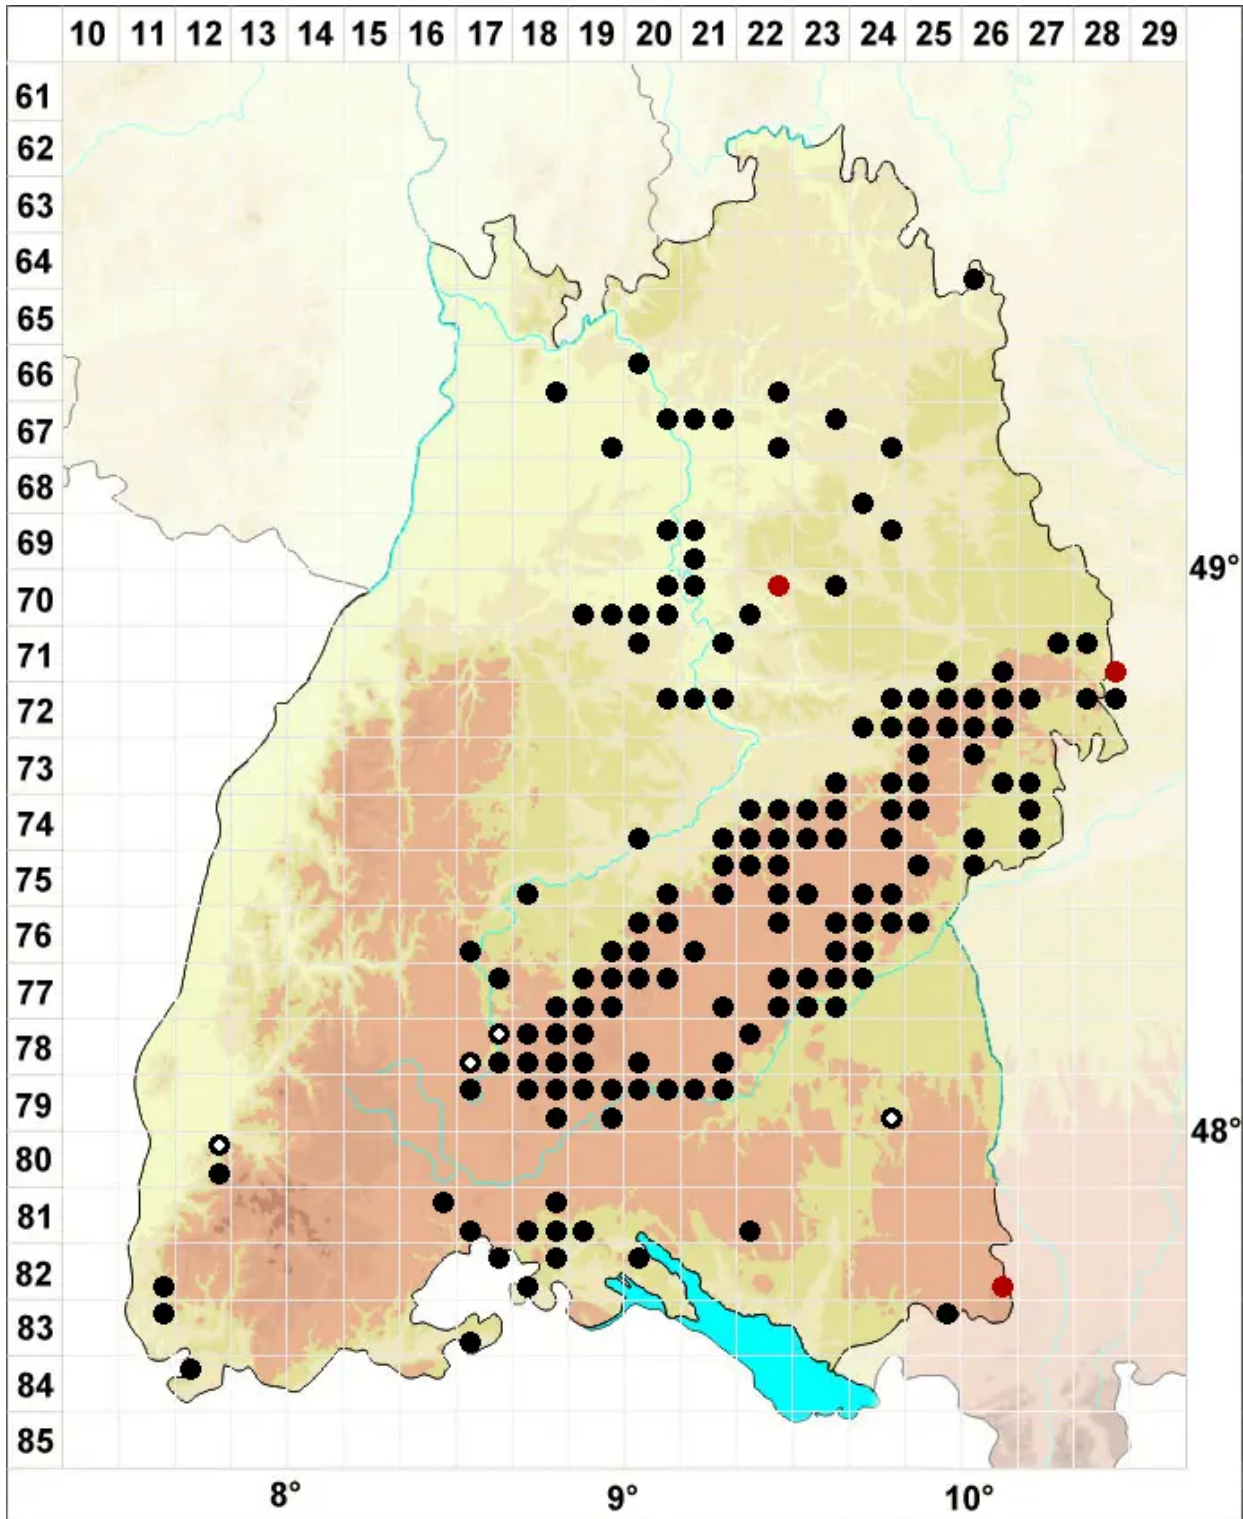

# Plasteurhynchium striatulum (Spruce) M.Fleisch.

Echtes Kalkschönschnabelmoos

Legende:

- Symbole:**  
Ausgefülltes Symbol:  
Zeitraum von 1980 bis heute (Aktuelle Angabe)  
Leeres Symbol:  
Zeitraum vor 1980 (Altangabe)  
Quadrat: Herbarbeleg