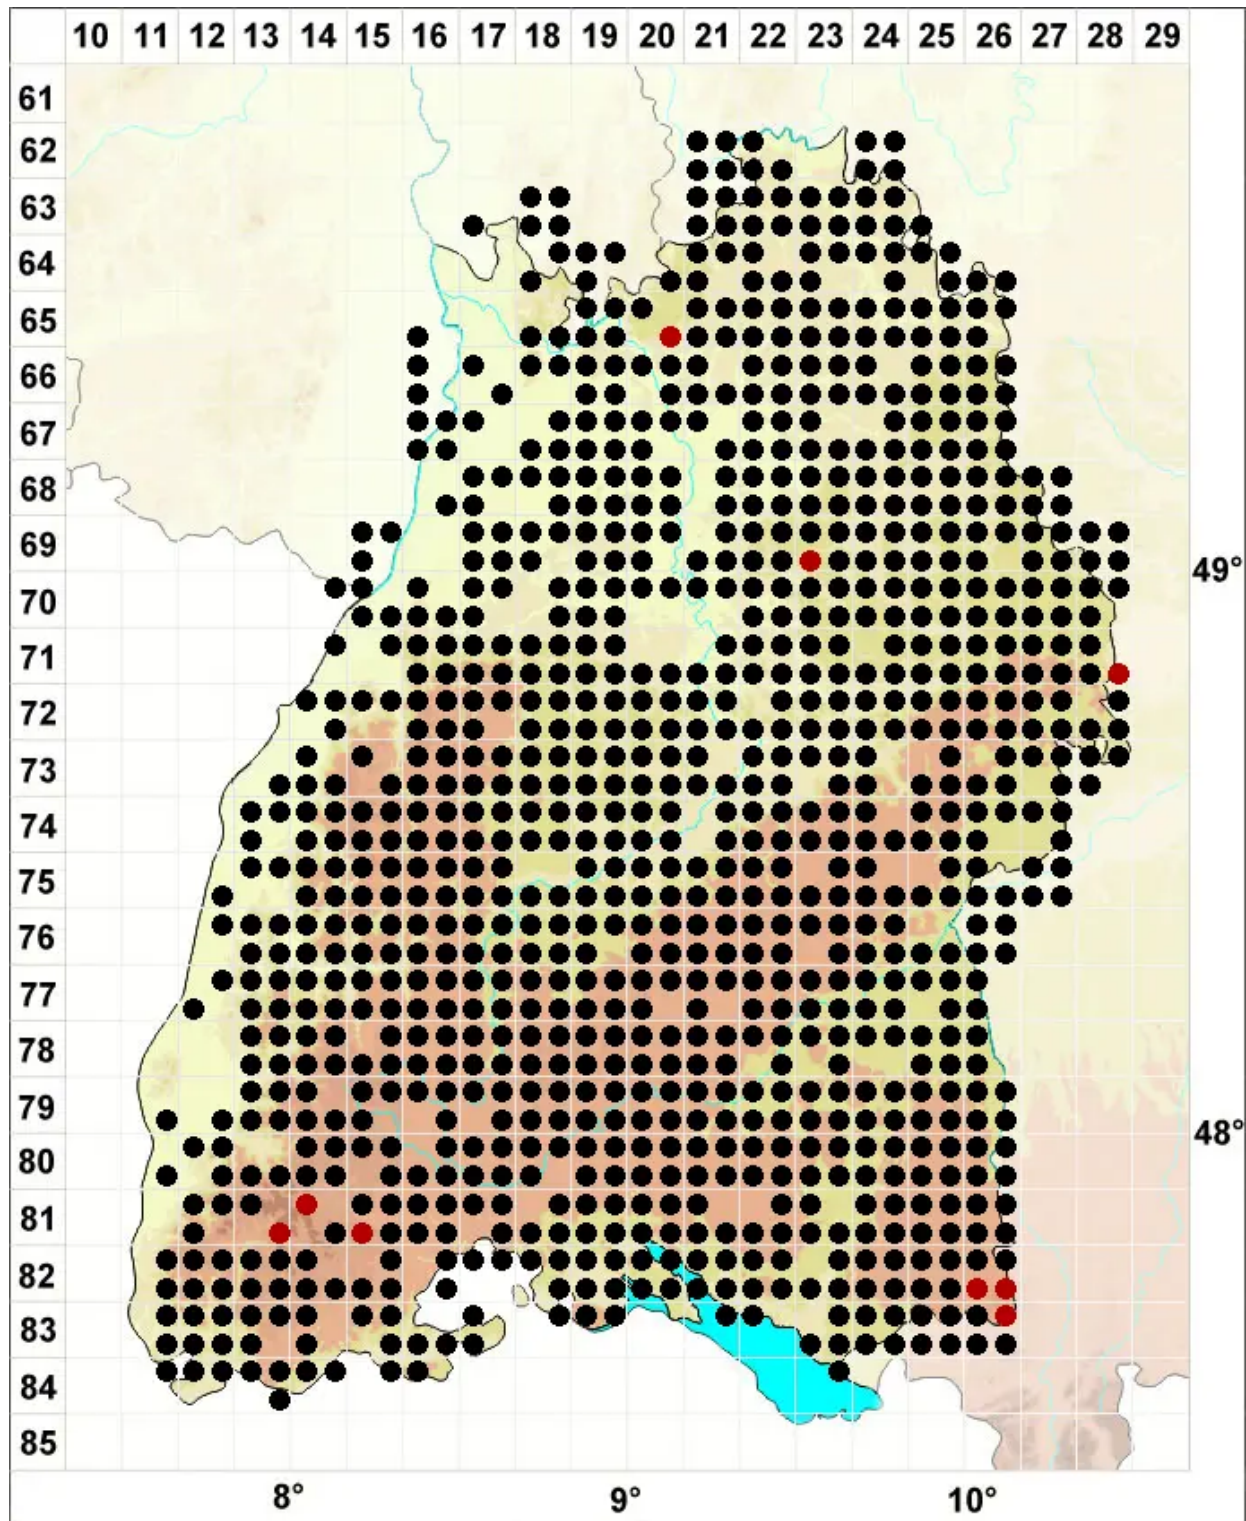

# Thuidium tamariscinum (Hedw.) Schimp.

Tamarisken-Thujamoos

Legende:

**Symbole:**

Ausgefülltes Symbol:  
Zeitraum von 1980 bis heute (Aktuelle Angabe)

Leeres Symbol:  
Zeitraum vor 1980 (Altangabe)

Quadrat: Herbarbeleg