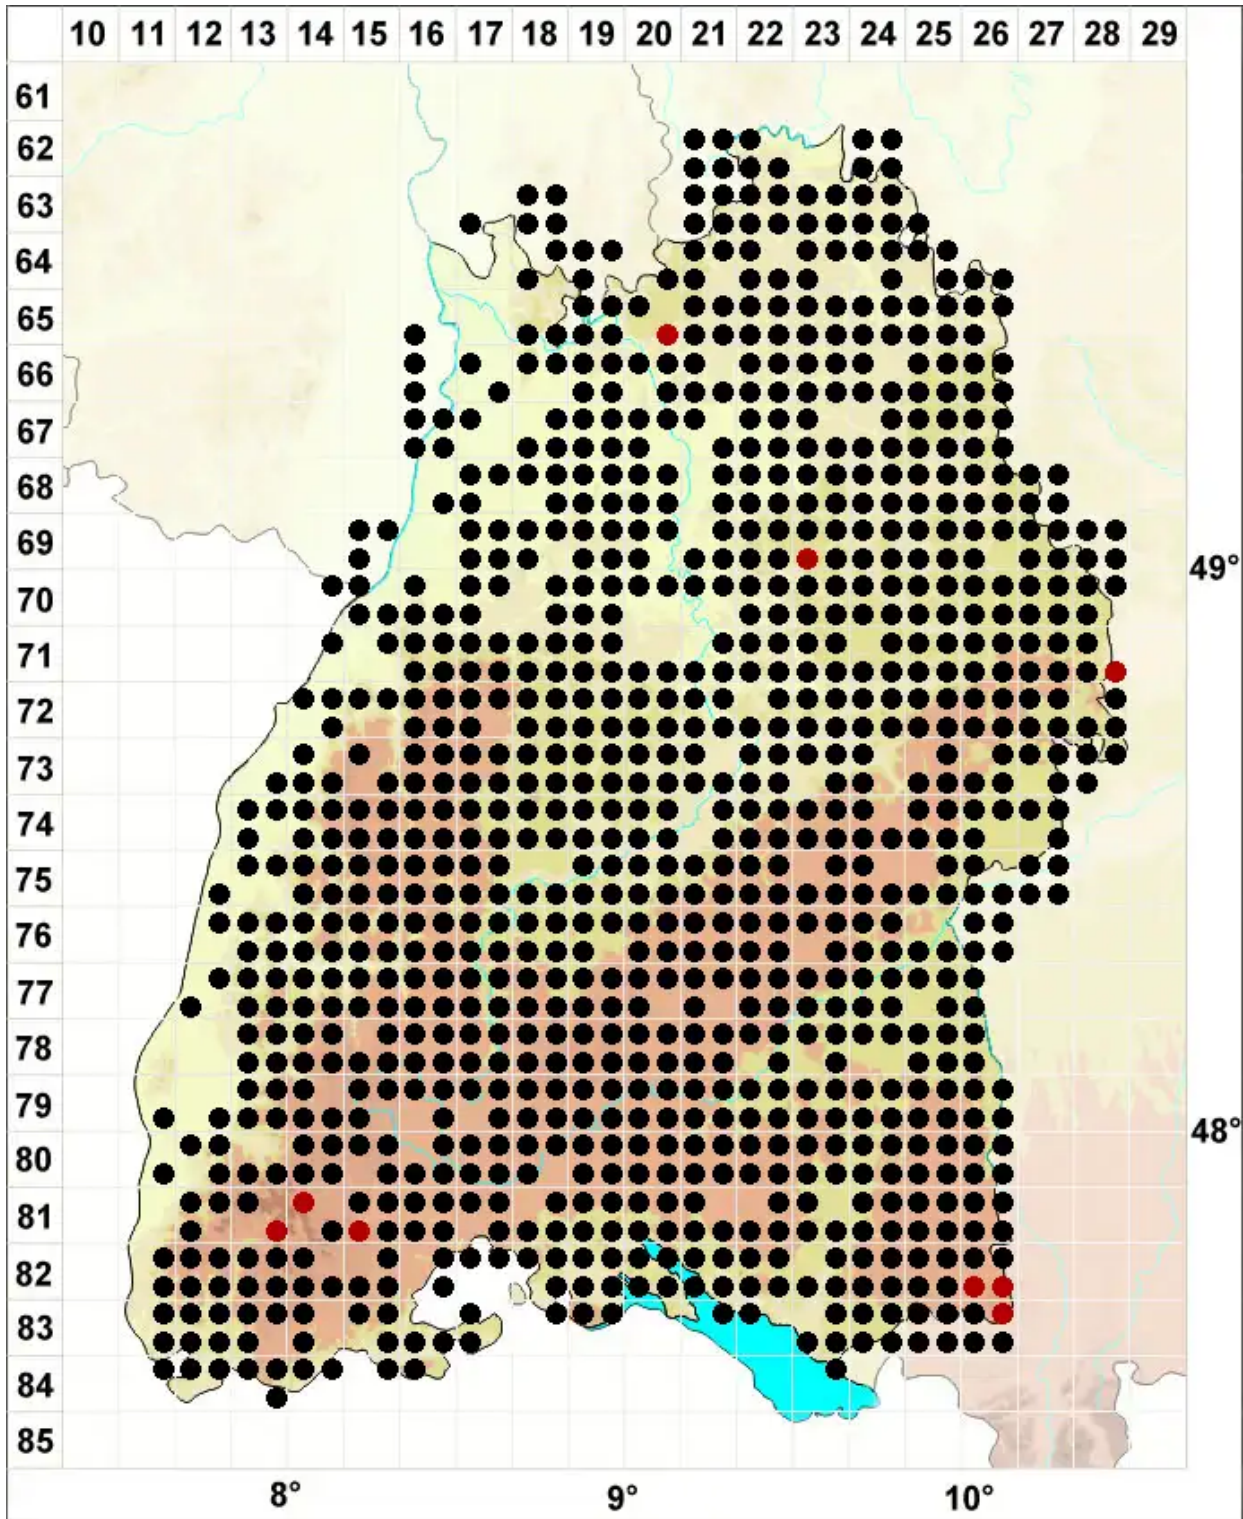

# Thuidium tamariscinum (Hedw.) Schimp.

Tamarisken-Thujamoos

Legende:

**Symbole:**

Ausgefülltes Symbol:  
Zeitraum von 1980 bis heute (Aktuelle Angabe)

Leeres Symbol:  
Zeitraum vor 1980 (Altangabe)

Quadrat: Herbarbeleg