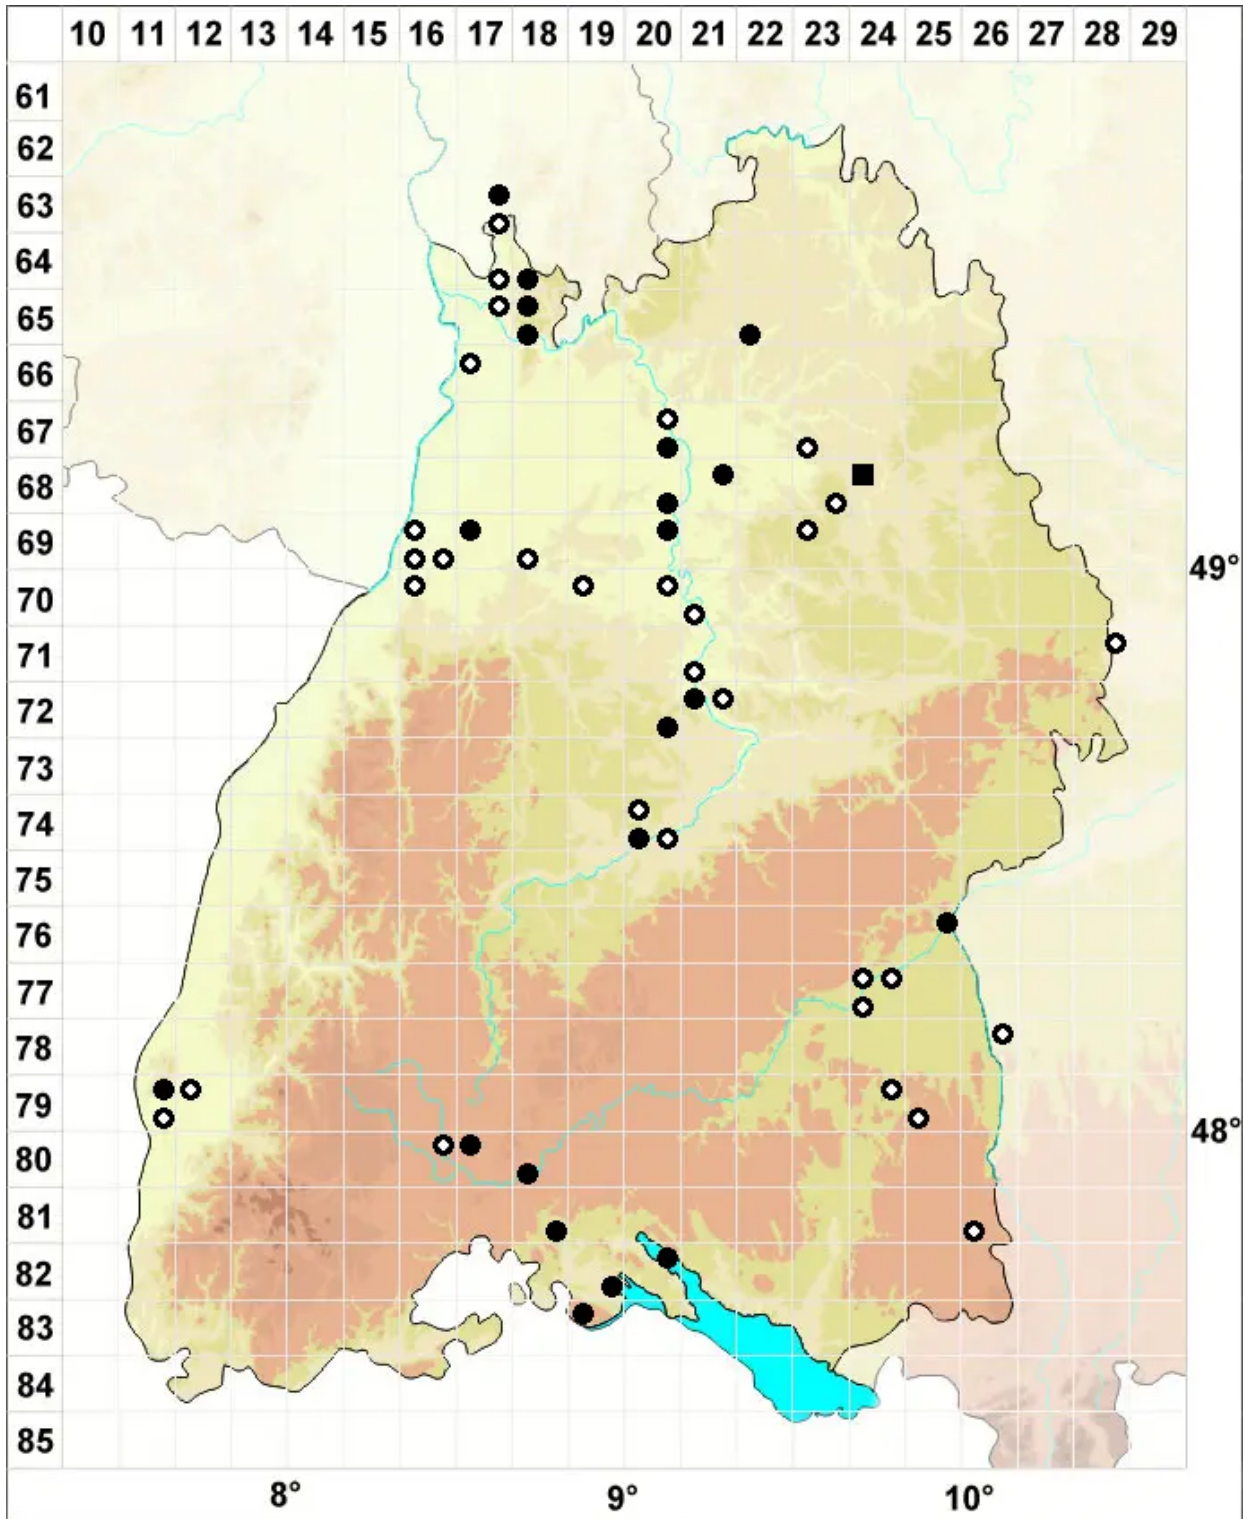

# *Pseudoleskeella tectorum* (Funck ex Brid.) Kindb. ex Broth.

Dach-Kettenmoos

Legende:

**Symbole:**  
Ausgefülltes Symbol:  
Zeitraum von 1980 bis heute (Aktuelle Angabe)  
Leeres Symbol:  
Zeitraum vor 1980 (Altangabe)  
Quadrat: Herbarbeleg