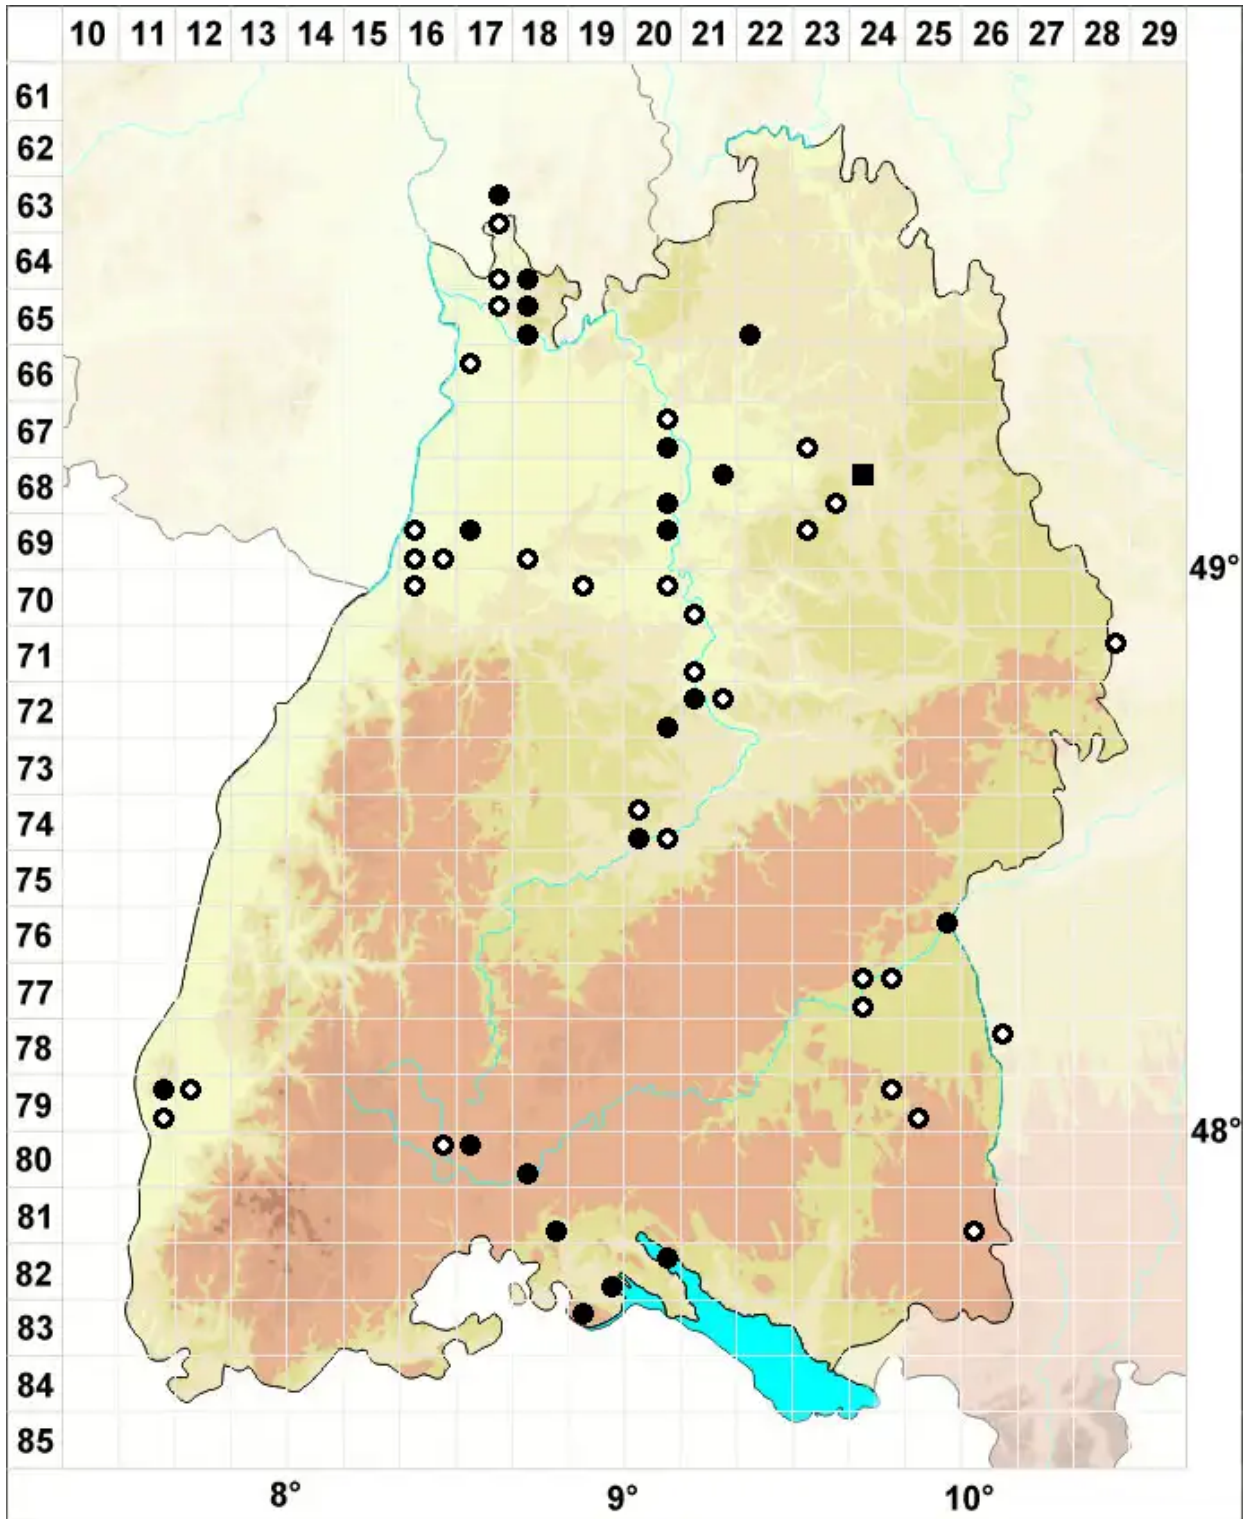

Pseudoleskeella tectorum (Funck ex Brid.) Kindb. ex Broth.

Dach-Kettenmoos

Legende:

- Symbole:**
Ausgefülltes Symbol:
Zeitraum von 1980 bis heute (Aktuelle Angabe)
Leeres Symbol:
Zeitraum vor 1980 (Altangabe)
Quadrat: Herbarbeleg