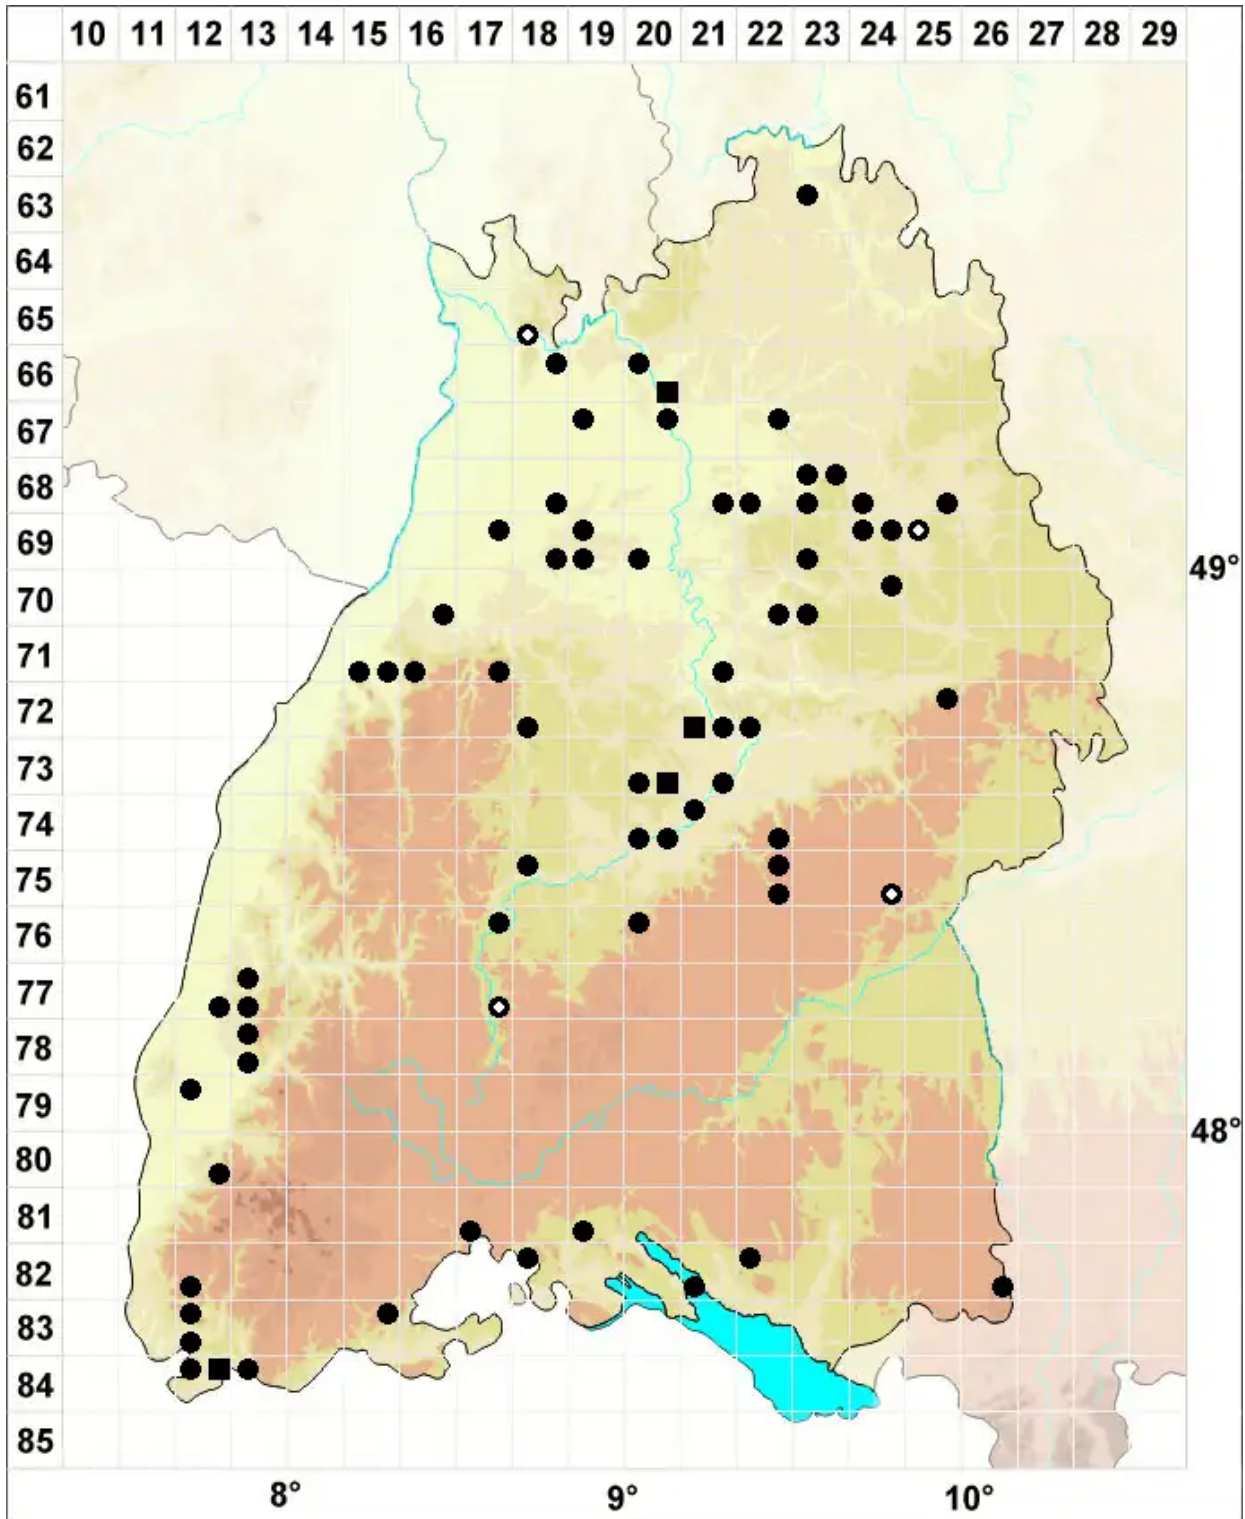

Rhynchostegiella teneriffae (Mont.) Dirkse & Bouman

Rauhstieliges Kleinschnabeldeckelmoos

Legende:

Symbole:

Ausgefülltes Symbol:
Zeitraum von 1980 bis heute (Aktuelle Angabe)

Leeres Symbol:
Zeitraum vor 1980 (Altangabe)

Quadrat: Herbarbeleg