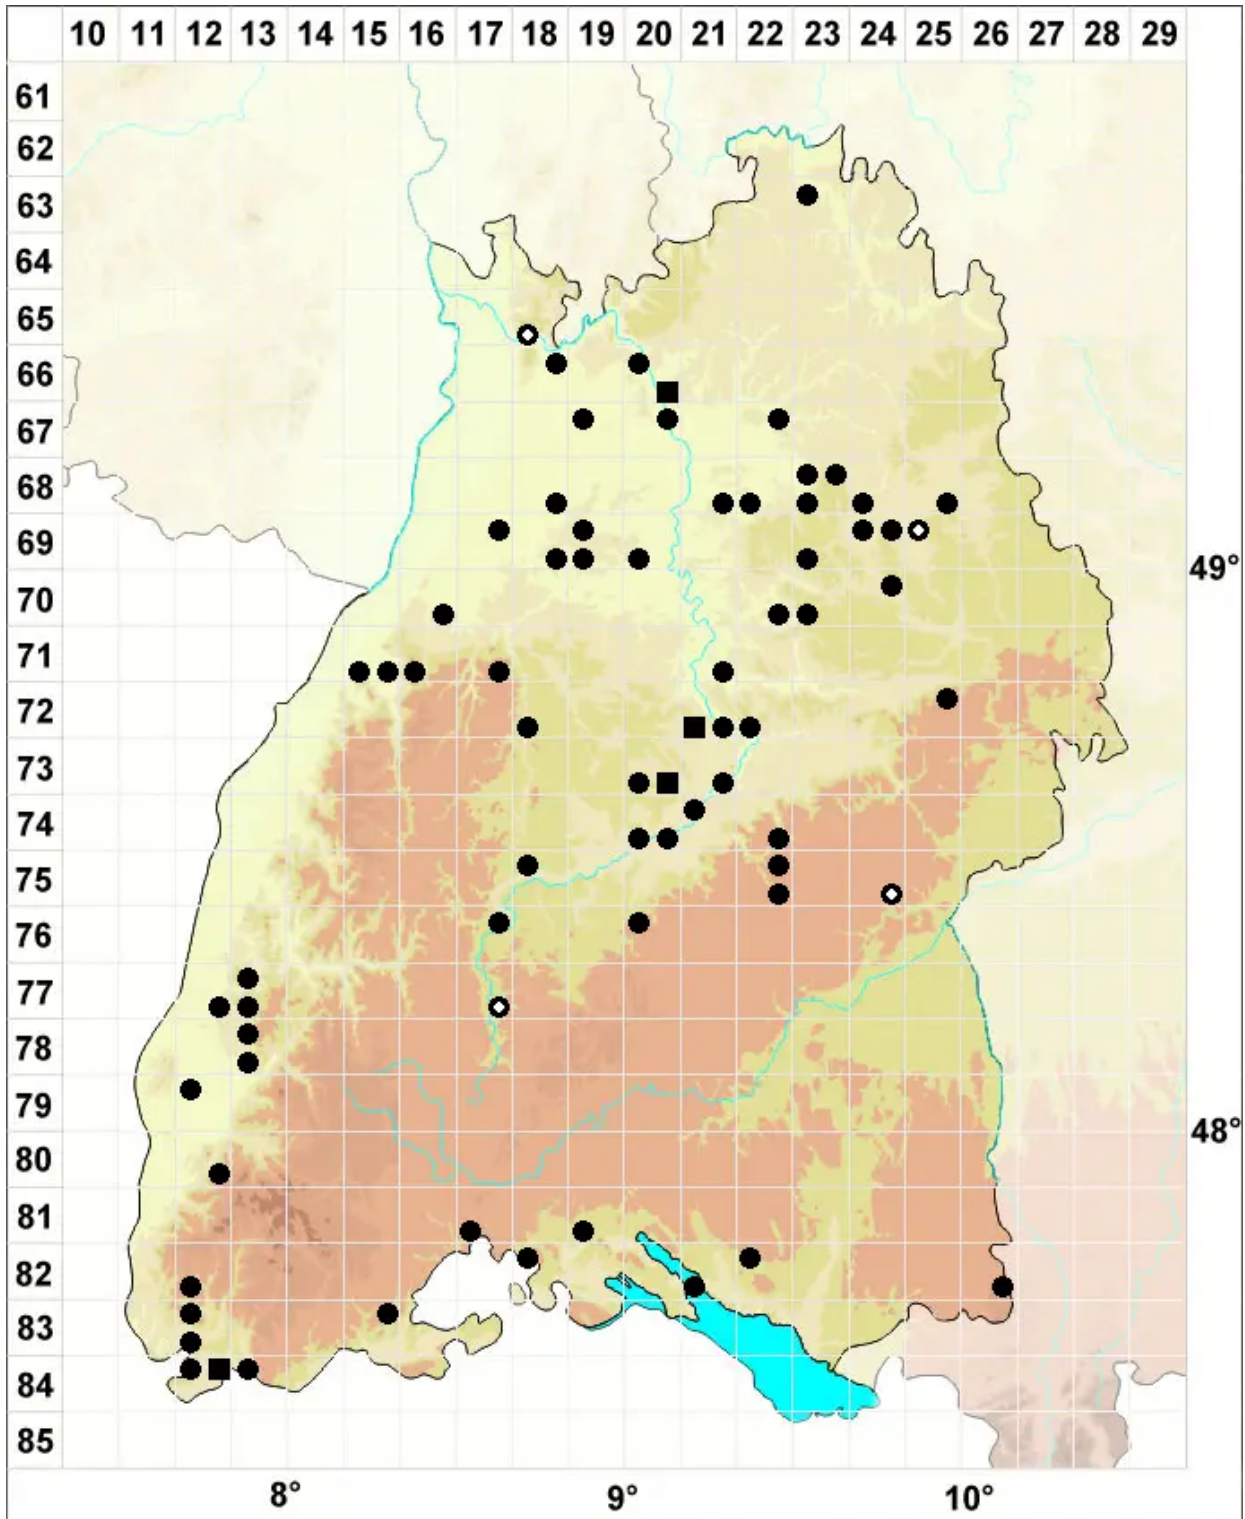

Rhynchostegiella teneriffae (Mont.) Dirkse & Bouman

Rauhstieliges Kleinschnabeldeckelmoos

Legende:

- Symbole:**
- Ausgefülltes Symbol:
Zeitraum von 1980 bis heute (Aktuelle Angabe)
 - Leeres Symbol:
Zeitraum vor 1980 (Altangabe)
 - Quadrat: Herbarbeleg